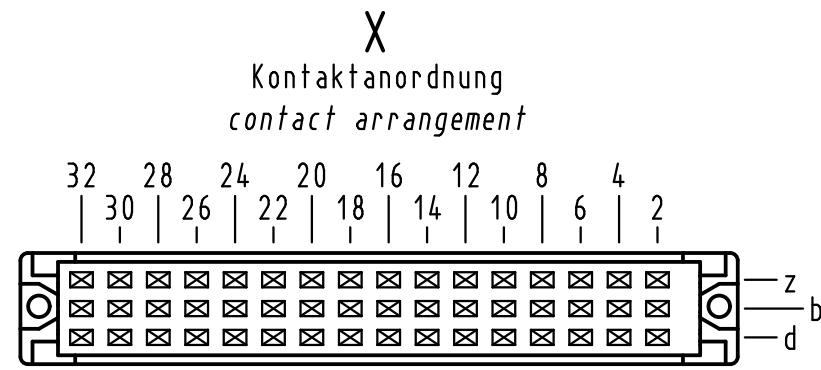

Alle Rechte vorbehalten/ All rights reserved

48 Einlöt-Kontakte
48 solder-contacts

- ☒ = Kontaktposition belegt
= position with contact
- ☐ = Kontaktposition nicht belegt
= position without contact

Z (2:1)

| All Dimensions in mm Original Size DIN A 3 | | | Techn. Character. | | | Nicht tolerierte Maßel/Free size tolerances IEC 60603-2 | |
|--|----------|-------|-------------------|----------|---------------|---|-------------------|
| Mod. | Dat. | Name | Dat. | Name | Maßstab/Scale | Bauform F low-profile Federleiste mit Clip Einlöt 4,5 48 pol. type F low-profile female connector with clip solder 4,5 48 pol. | |
| 36054 | 15.06.10 | Hage. | Detail. | 07.06.04 | Loh. | 1:1 | TB 09 06 348 x834 |
| 36029 | 19.04.10 | Hage. | Insp. | 07.06.04 | Sch. | | |
| 32040 | | | Stand. | | | | |
| HARTING Electronics GmbH & Co. KG D-32339 ESPELKAMP | | | | | | Sub. TB 09 06 448 x834 | 17.03.03 |
| | | | | | | Blatt/page | |