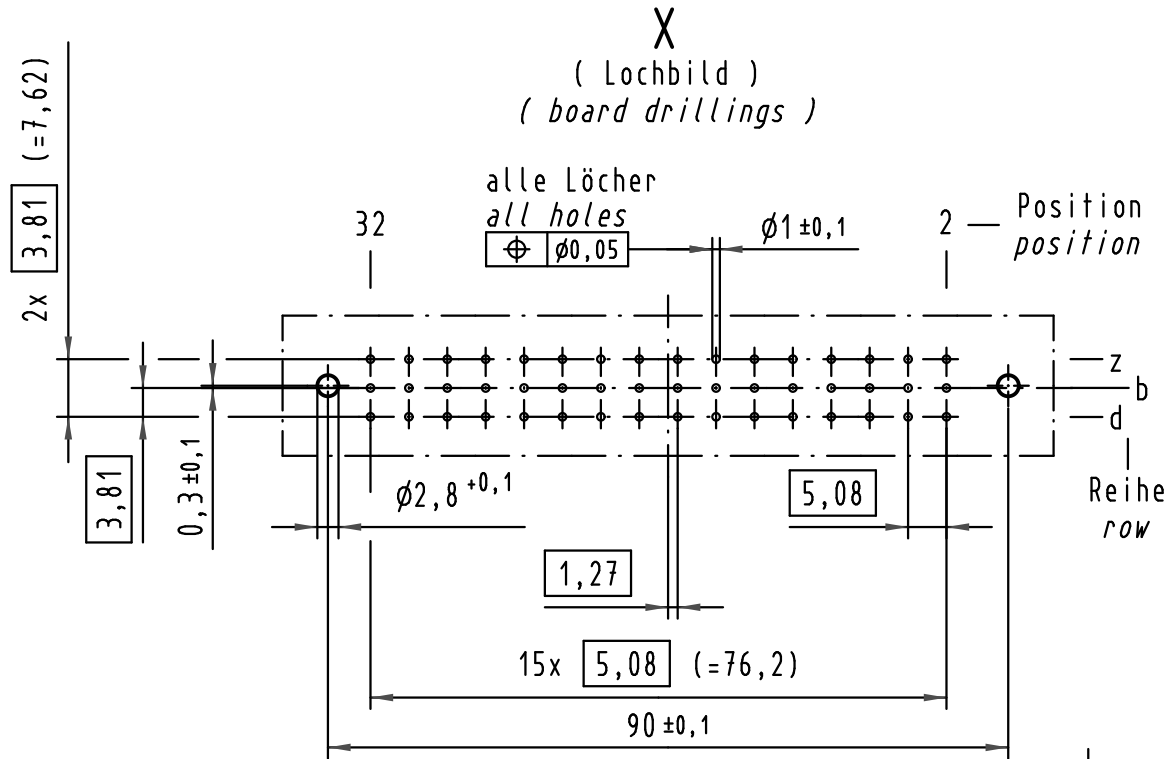

Alle Rechte vorbehalten/ All rights reserved

48 Einlöt-Kontakte
48 solder-contacts

- ☒ = Kontaktposition belegt
= position with contact
- ☐ = Kontaktposition nicht belegt
= position without contact

Z (2:1)

| All Dimensions in mm Original Size DIN A 3 | | | Techn. Character. | | | Nicht tolerierte Maßel/Free size tolerances IEC 60603-2 | |
|--|----------|-------|-------------------|----------|---------------|---|-------------------|
| Mod. | Dat. | Name | Dat. | Name | Maßstab/Scale | Bauform F low-profile Federleiste mit Clip Einlöt 4,5 48 pol. type F low-profile female connector with clip solder 4,5 48 pol. | |
| 36054 | 15.06.10 | Hage. | Detail. | 07.06.04 | Loh. | 1:1 | TB 09 06 348 x834 |
| 36029 | 19.04.10 | Hage. | Insp. | 07.06.04 | Sch. | | |
| 32040 | | | Stand. | | | | |
| HARTING Electronics GmbH & Co. KG D-32339 ESPELKAMP | | | | | | Sub. TB 09 06 448 x834 | 17.03.03 |
| | | | | | | Blatt/page | |