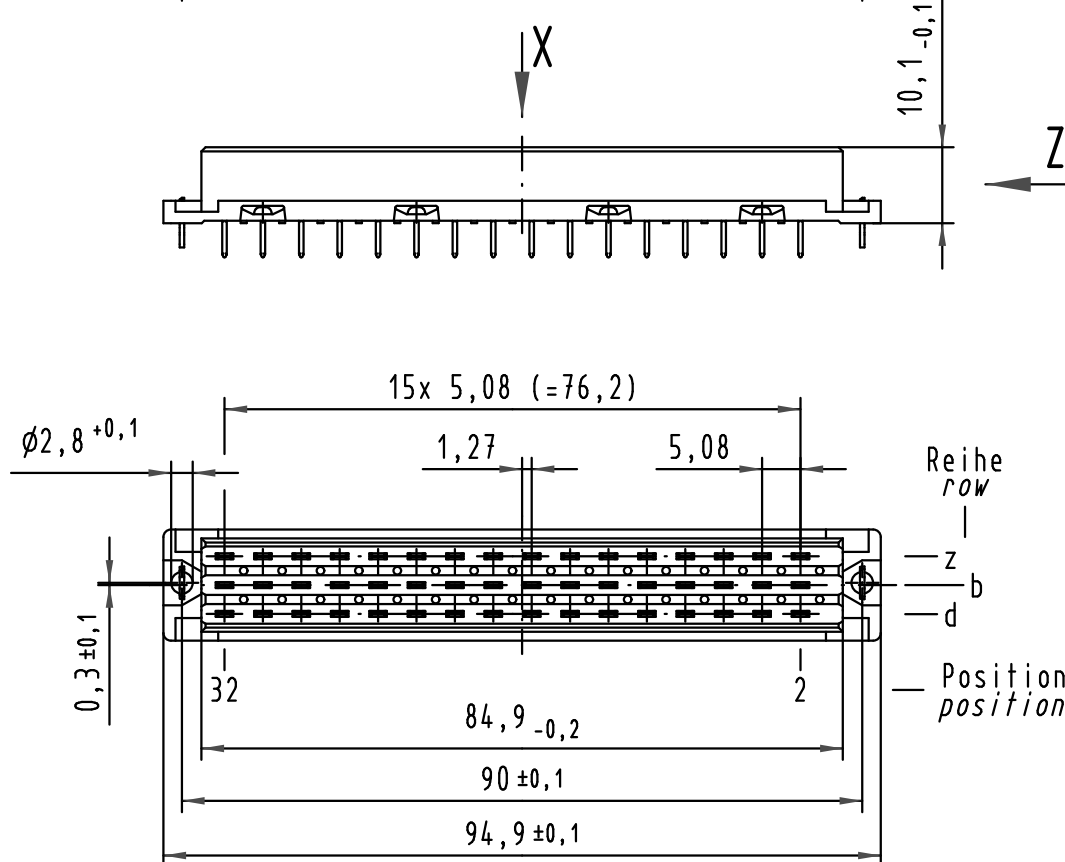

Alle Rechte vorbehalten/ All rights reserved

48 Einlöt-Kontakte
48 solder-contacts

- ☒ = Kontaktposition belegt
= position with contact
- ☐ = Kontaktposition nicht belegt
= position without contact

Z (2:1)

| All Dimensions in mm Original Size DIN A 3 | | | Techn. Character. | | | Nicht tolerierte Maßel/Free size tolerances IEC 60603-2 | |
|--|----------|-------|-------------------|----------|---------------|---|-------------------|
| Mod. | Dat. | Name | Dat. | Name | Maßstab/Scale | Bauform F low-profile Federleiste mit Clip Einlöt 4,5 48 pol. type F low-profile female connector with clip solder 4,5 48 pol. | |
| 36054 | 15.06.10 | Hage. | Detail. | 07.06.04 | Loh. | 1:1 | TB 09 06 348 x834 |
| 36029 | 19.04.10 | Hage. | Insp. | 07.06.04 | Sch. | | |
| 32040 | | | Stand. | | | | |
| HARTING Electronics GmbH & Co. KG D-32339 ESPELKAMP | | | | | | Sub. TB 09 06 448 x834 | 17.03.03 |
| | | | | | | Blatt/page | |