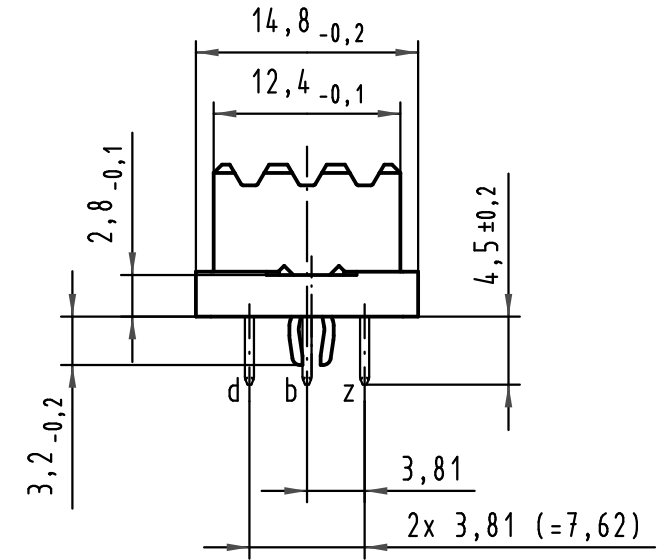

Alle Rechte vorbehalten/ All rights reserved

48 Einlöt-Kontakte
48 solder-contacts

- ☒ = Kontaktposition belegt
= position with contact
- ☐ = Kontaktposition nicht belegt
= position without contact

Z (2:1)

| All Dimensions in mm Original Size DIN A 3 | | | Techn. Character. | | | Nicht tolerierte Maßel/Free size tolerances IEC 60603-2 | |
|--|----------|-------|-------------------|----------|---------------|---|-------------------|
| Mod. | Dat. | Name | Dat. | Name | Maßstab/Scale | Bauform F low-profile Federleiste mit Clip Einlöt 4,5 48 pol. type F low-profile female connector with clip solder 4,5 48 pol. | |
| 36054 | 15.06.10 | Hage. | Detail. | 07.06.04 | Loh. | 1:1 | TB 09 06 348 x834 |
| 36029 | 19.04.10 | Hage. | Insp. | 07.06.04 | Sch. | | |
| 32040 | | | Stand. | | | | |
| HARTING Electronics GmbH & Co. KG D-32339 ESPELKAMP | | | | | | Sub. TB 09 06 448 x834 | 17.03.03 |
| | | | | | | Blatt/page | |