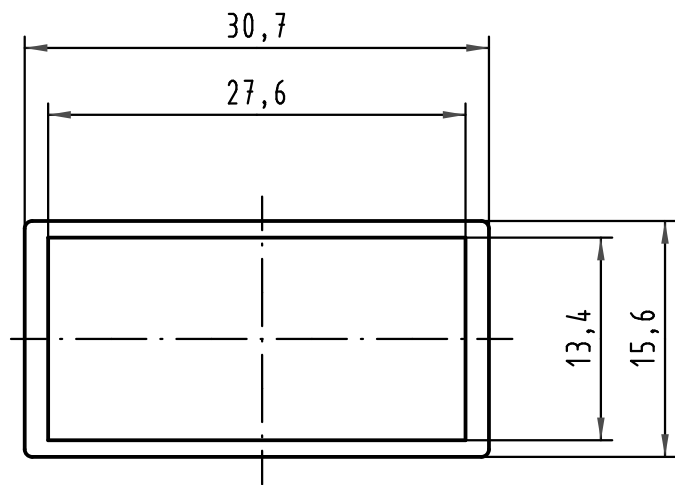

1 2 3 4 5 6

A

B

C

D

Verpackungseinheit: 20 Stück
 packaging quantity: 20 pieces

All Dimensions in mm Original Size DIN A 4		Techn. Character.			Nicht tolerierte Maßel Free size tolerances	
			Dat.	Name	Maßstab/Scale 2 : 1	Blindstopfen D20 Zinkdruckguss vernickelt blinding piece D20 zinc die-cast nickel plated
		Detail.	29.06.06	Hage.		
		Insp.	29.06.06	mte		
		Stand.				
35464	20.01.09	Hage.	HARTING Electronics GmbH & Co. KG		TB 09 06 800 9951	Blatt/ page
33191			D-32339 ESPELKAMP			
Mod.	Dat.	Name				
					Sub.	