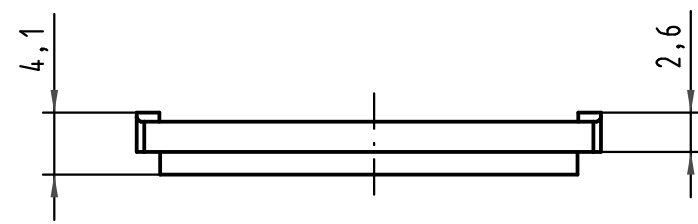

1 2 3 4 5 6

A

B

C

D

Verpackungseinheit: 20 Stück
 packaging quantity: 20 pieces

All Dimensions in mm Original Size DIN A 4		Techn. Character.			Nicht tolerierte Maßel Free size tolerances	
			Dat.	Name	Maßstab/Scale 2 : 1	Blindstopfen D20 Zinkdruckguss vernickelt blinding piece D20 zinc die-cast nickel plated
		Detail.	29.06.06	Hage.		
		Insp.	29.06.06	mte		
		Stand.				
35464	20.01.09	Hage.	HARTING Electronics GmbH & Co. KG		TB 09 06 800 9951	Blatt/ page
33191			D-32339 ESPELKAMP			
Mod.	Dat.	Name				
					Sub.	

[004.767](#) [608489050008049](#) [691327-1](#) [74670-0732](#) [74680-0340](#) [75880-0015](#) [76453-0014](#) [86093159ALF](#) [9732967801](#) [QLC260R](#)
[120X10019X](#) [120X10089X](#) [122A10249X](#) [122A10669X](#) [122A11089X](#) [122A13089X](#) [122A10089X](#) [122A10129X](#) [122A10349X](#)
[122A13359X](#) [1377391-4](#) [DIN-048CPC-SR1-MH](#) [1393583-2](#) [1393726-7](#) [140X10129X](#) [143-1913-000](#) [143-1908-000](#) [1484472-1](#) [2110070-1](#)
[2110070-2](#) [CBC20T00-008FDS5-0-1-002VR](#) [172699-5036](#) [2-1393557-4](#) [2-1437084-2](#) [CTJ720E01B-6141](#) [394506](#) [419-2080-402](#)
[V42254B2202C968](#) [419-2086-201](#) [419-2087-002](#) [448657-1](#) [448847-3](#) [5-1393755-9](#) [02990000004](#) [054302](#) [043556](#) [09062483201750](#)
[09031646555](#) [09061486901840](#) [09185107324800](#)