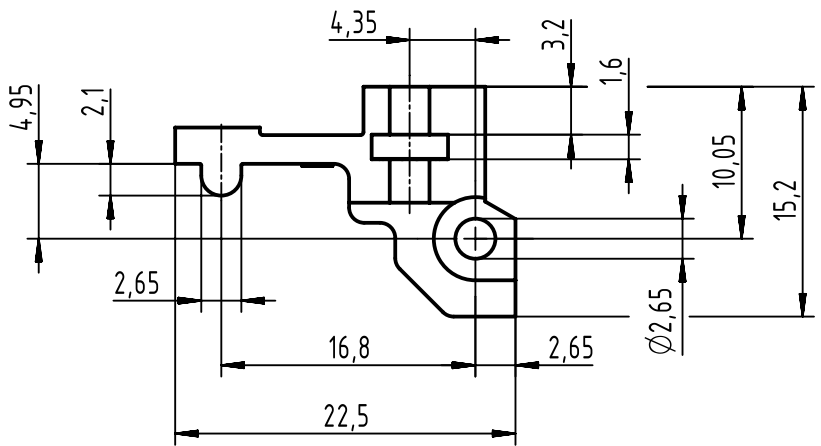

1 2 3 4 5 6

A

B

C

D

	All rights reserved Department EC PD - DE	All Dimensions in mm Original Size DIN A4		Scale 2:1	Free size tol.		Ref. Sub. TB 09 06 901 9924 / Mod.31980 / 23.03.2004			
		Created by KAHLERK	Inspected by TADJE	Standardisation HOFFMANN	Date 2015-10-07	State Final Release		Doc-Key / ECM-Nr. 100072767/UGD/004/B 500000095229		
HARTING Electronics GmbH D-32339 Espelkamp		Title DIN-Power locking lever BL20-m			Type TB		Number 09069019924		Rev. B	Page 1/1

[004.767](#) [608489050008049](#) [691327-1](#) [74670-0732](#) [74680-0340](#) [75880-0015](#) [76453-0014](#) [86093159ALF](#) [9732967801](#) [QLC260R](#)
[120X10019X](#) [120X10089X](#) [122A10249X](#) [122A10669X](#) [122A11089X](#) [122A13089X](#) [122A10089X](#) [122A10129X](#) [122A10349X](#)
[122A13359X](#) [1377391-4](#) [DIN-048CPC-SR1-MH](#) [1393583-2](#) [1393726-7](#) [140X10129X](#) [143-1913-000](#) [143-1908-000](#) [1484472-1](#) [2110070-1](#)
[2110070-2](#) [CBC20T00-008FDS5-0-1-002VR](#) [172699-5036](#) [2-1393557-4](#) [2-1437084-2](#) [CTJ720E01B-6141](#) [394506](#) [419-2080-402](#)
[V42254B2202C968](#) [419-2086-201](#) [419-2087-002](#) [448657-1](#) [448847-3](#) [5-1393755-9](#) [02990000004](#) [054302](#) [043556](#) [09062483201750](#)
[09031646555](#) [09061486901840](#) [09185107324800](#)