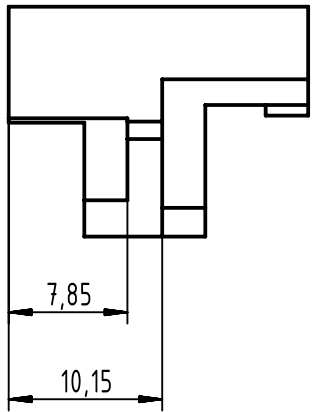

1 2 3 4 5 6

A

B

C

D

	All rights reserved Department EC PD - DE	All Dimensions in mm Original Size DIN A4		Scale 2:1	Free size tol.		Ref. Sub. TB 09 06 901 9924 / Mod.31980 / 23.03.2004			
		Created by KAHLERK	Inspected by TADJE	Standardisation HOFFMANN	Date 2015-10-07	State Final Release		Doc-Key / ECM-Nr. 100072767/UGD/004/B 500000095229		
HARTING Electronics GmbH D-32339 Espelkamp		Title DIN-Power locking lever BL20-m			Type TB		Number 09069019924		Rev. B	Page 1/1

[004.767](#) [608489050008049](#) [691327-1](#) [74670-0732](#) [74680-0340](#) [75880-0015](#) [76453-0014](#) [86093159ALF](#) [9732967801](#) [QLC260R](#)
[120X10019X](#) [120X10089X](#) [122A10249X](#) [122A10669X](#) [122A11089X](#) [122A13089X](#) [122A10089X](#) [122A10129X](#) [122A10349X](#)
[122A13359X](#) [1377391-4](#) [DIN-048CPC-SR1-MH](#) [1393583-2](#) [1393726-7](#) [140X10129X](#) [143-1913-000](#) [143-1908-000](#) [1484472-1](#) [2110070-1](#)
[2110070-2](#) [CBC20T00-008FDS5-0-1-002VR](#) [172699-5036](#) [2-1393557-4](#) [2-1437084-2](#) [CTJ720E01B-6141](#) [394506](#) [419-2080-402](#)
[V42254B2202C968](#) [419-2086-201](#) [419-2087-002](#) [448657-1](#) [448847-3](#) [5-1393755-9](#) [02990000004](#) [054302](#) [043556](#) [09062483201750](#)
[09031646555](#) [09061486901840](#) [09185107324800](#)