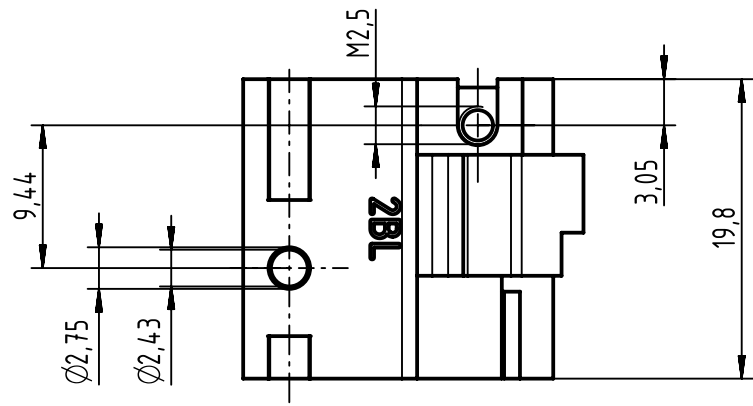

1 2 3 4 5 6

A

B

C

D

	All rights reserved Department EC PD - DE	All Dimensions in mm Original Size DIN A4		Scale 2:1	Free size tol.		Ref. Sub. TB 09 06 901 9924 / Mod.31980 / 23.03.2004			
		Created by KAHLERK	Inspected by TADJE	Standardisation HOFFMANN	Date 2015-10-07	State Final Release		Doc-Key / ECM-Nr. 100072767/UGD/004/B 500000095229		
HARTING Electronics GmbH D-32339 Espelkamp		Title DIN-Power locking lever BL20-m			Type TB		Number 09069019924		Rev. B	Page 1/1

[004.767](#) [608489050008049](#) [691327-1](#) [74670-0732](#) [74680-0340](#) [75880-0015](#) [76453-0014](#) [86093159ALF](#) [9732967801](#) [QLC260R](#)
[120X10019X](#) [120X10089X](#) [122A10249X](#) [122A10669X](#) [122A11089X](#) [122A13089X](#) [122A10089X](#) [122A10129X](#) [122A10349X](#)
[122A13359X](#) [1377391-4](#) [DIN-048CPC-SR1-MH](#) [1393583-2](#) [1393726-7](#) [140X10129X](#) [143-1913-000](#) [143-1908-000](#) [1484472-1](#) [2110070-1](#)
[2110070-2](#) [CBC20T00-008FDS5-0-1-002VR](#) [172699-5036](#) [2-1393557-4](#) [2-1437084-2](#) [CTJ720E01B-6141](#) [394506](#) [419-2080-402](#)
[V42254B2202C968](#) [419-2086-201](#) [419-2087-002](#) [448657-1](#) [448847-3](#) [5-1393755-9](#) [02990000004](#) [054302](#) [043556](#) [09062483201750](#)
[09031646555](#) [09061486901840](#) [09185107324800](#)