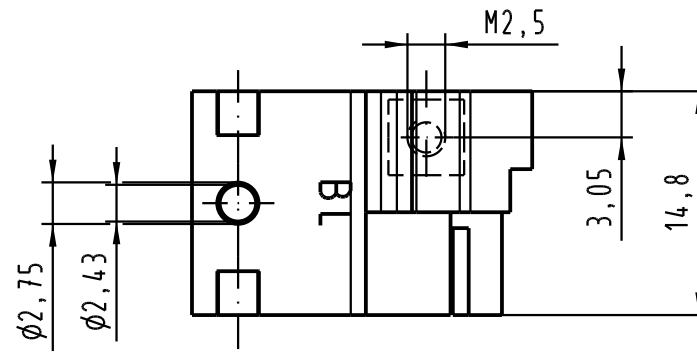

1 2 3 4 5 6

A

B

C

D

4kt-Mutter M2,5 eingepreßt
square end nut M2,5 pressed-in

		Techn. Character.		Nicht tolerierte Maßel Free size tolerances	
			Dat.	Name	Maßstab/Scale 2:1
		Detail.	22.04.05	Hage.	
		Insp.	22.04.05	Sch.	
		Stand.			
32663		HARTING Electronics GmbH & Co. KG D-32339 ESPELKAMP			
Mod.	Dat.	Name	TB 09 06 901 9934		
			Sub.		Blatt/ page

[004.767](#) [608489050008049](#) [691327-1](#) [74670-0732](#) [74680-0340](#) [75880-0015](#) [76453-0014](#) [86093159ALF](#) [9732967801](#) [QLC260R](#)
[120X10019X](#) [120X10089X](#) [122A10249X](#) [122A10669X](#) [122A11089X](#) [122A13089X](#) [122A10089X](#) [122A10129X](#) [122A10349X](#)
[122A13359X](#) [1377391-4](#) [DIN-048CPC-SR1-MH](#) [1393583-2](#) [1393726-7](#) [140X10129X](#) [143-1913-000](#) [143-1908-000](#) [1484472-1](#) [2110070-1](#)
[2110070-2](#) [CBC20T00-008FDS5-0-1-002VR](#) [172699-5036](#) [2-1393557-4](#) [2-1437084-2](#) [CTJ720E01B-6141](#) [394506](#) [419-2080-402](#)
[V42254B2202C968](#) [419-2086-201](#) [419-2087-002](#) [448657-1](#) [448847-3](#) [5-1393755-9](#) [02990000004](#) [054302](#) [043556](#) [09062483201750](#)
[0850033067](#) [09031646555](#) [09061486901840](#)