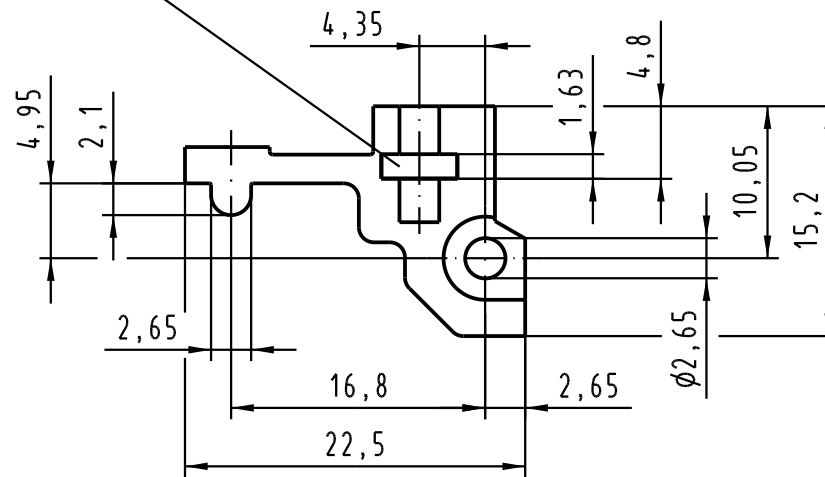

1 2 3 4 5 6

A

B

C

D

4kt-Mutter M2,5 eingepreßt
square end nut M2,5 pressed-in

		Techn. Character.		Nicht tolerierte Maßel Free size tolerances	
			Dat.	Name	Maßstab/Scale 2:1
		Detail.	22.04.05	Hage.	
		Insp.	22.04.05	Sch.	
		Stand.			
32663		HARTING Electronics GmbH & Co. KG D-32339 ESPELKAMP			
Mod.	Dat.	Name	TB 09 06 901 9934		
			Sub.		Blatt/ page

[004.767](#) [608489050008049](#) [691327-1](#) [74670-0732](#) [74680-0340](#) [75880-0015](#) [76453-0014](#) [86093159ALF](#) [9732967801](#) [QLC260R](#)
[120X10019X](#) [120X10089X](#) [122A10249X](#) [122A10669X](#) [122A11089X](#) [122A13089X](#) [122A10089X](#) [122A10129X](#) [122A10349X](#)
[122A13359X](#) [1377391-4](#) [DIN-048CPC-SR1-MH](#) [1393583-2](#) [1393726-7](#) [140X10129X](#) [143-1913-000](#) [143-1908-000](#) [1484472-1](#) [2110070-1](#)
[2110070-2](#) [CBC20T00-008FDS5-0-1-002VR](#) [172699-5036](#) [2-1393557-4](#) [2-1437084-2](#) [CTJ720E01B-6141](#) [394506](#) [419-2080-402](#)
[V42254B2202C968](#) [419-2086-201](#) [419-2087-002](#) [448657-1](#) [448847-3](#) [5-1393755-9](#) [02990000004](#) [054302](#) [043556](#) [09062483201750](#)
[0850033067](#) [09031646555](#) [09061486901840](#)