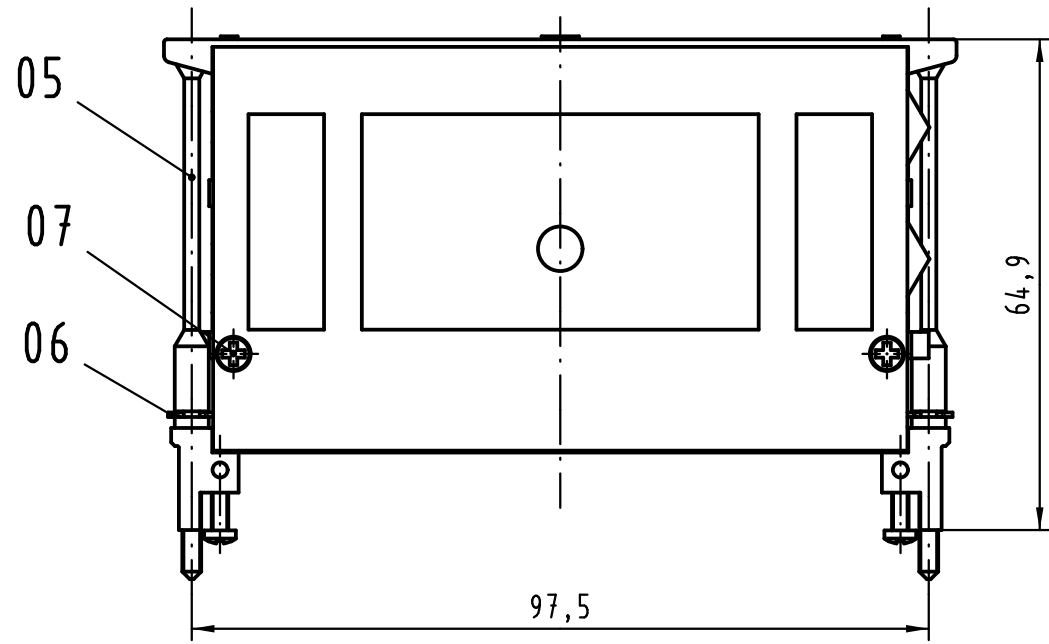

Alle Rechte vorbehalten/ All rights reserved

X

X
geöffnet
open

Inhalt Schalengehäuse content shell housing			Ersatzteile spare parts	
Pos. pos.	Anzahl number	Benennung description	Artikel Nr. part no.	Anzahl number
01	1	Grundschaale shell		
02	1	Deckel cover		
03	3	Blindstopfen blinding piece		
04	2	Kabelschelle D20 cable clamp D20	09 06 048 9993	1
05	2	Verriegelungsschraube M2,5 locking screw M2,5	09 06 000 9920 / Set	1
06	2	Sicherungsscheibe locking washer		1
07	12	PT-Schraube / screw 2,2x9,5-PZ1	09 06 001 9974	1

Teile nicht montiert
parts not assembled

All Dimensions in mm Original Size DIN A 3		Techn. Character.			Nicht tolerierte Maß/Free size tolerances	
			Dat.	Name	1:1	Schalengehäuse D20/4 metallisiert (Ni) für Federleisten Typ F, H und MH shell housing D20/4 metallised (Ni) for female connector type F, H and MH
			Detail.	15.01.07 Hage.		
			Insp.	15.01.07 mte		
			Stand.			
36101	24.03.11	Hage.	HARTING Electronics GmbH & Co. KG D-32339 ESPELKAMP			TB 09 06 948 0522 Blatt/ page
34186						
Mod.	Dat.	Name	Sub.			