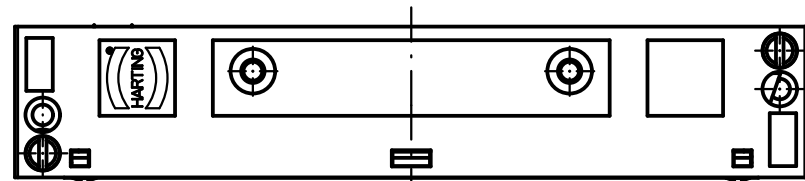

Alle Rechte vorbehalten/ All rights reserved

X

X
geöffnet
open

Inhalt Schalengehäuse content shell housing			Ersatzteile spare parts	
Pos. pos.	Anzahl number	Benennung description	Artikel Nr. part no.	Anzahl number
01	1	Grundschaale shell		
02	1	Deckel cover		
03	3	Blindstopfen blinding piece		
04	2	Kabelschelle D20 cable clamp D20	09 06 048 9993	1
05	2	Verriegelungsschraube M2,5 locking screw M2,5	09 06 000 9920 / Set	1
06	2	Sicherungsscheibe locking washer		1
07	12	PT-Schraube / screw 2,2x9,5-PZ1	09 06 001 9974	1

Teile nicht montiert
parts not assembled

All Dimensions in mm Original Size DIN A 3		Techn. Character.			Nicht tolerierte Maß/Free size tolerances	
			Dat.	Name	1:1	Schalengehäuse D20/4 metallisiert (Ni) für Federleisten Typ F, H und MH shell housing D20/4 metallised (Ni) for female connector type F, H and MH
			Detail.	15.01.07 Hage.		
			Insp.	15.01.07 mte		
			Stand.			
36101	24.03.11	Hage.	HARTING Electronics GmbH & Co. KG D-32339 ESPELKAMP			TB 09 06 948 0522 Blatt/ page
34186						
Mod.	Dat.	Name	Sub.			