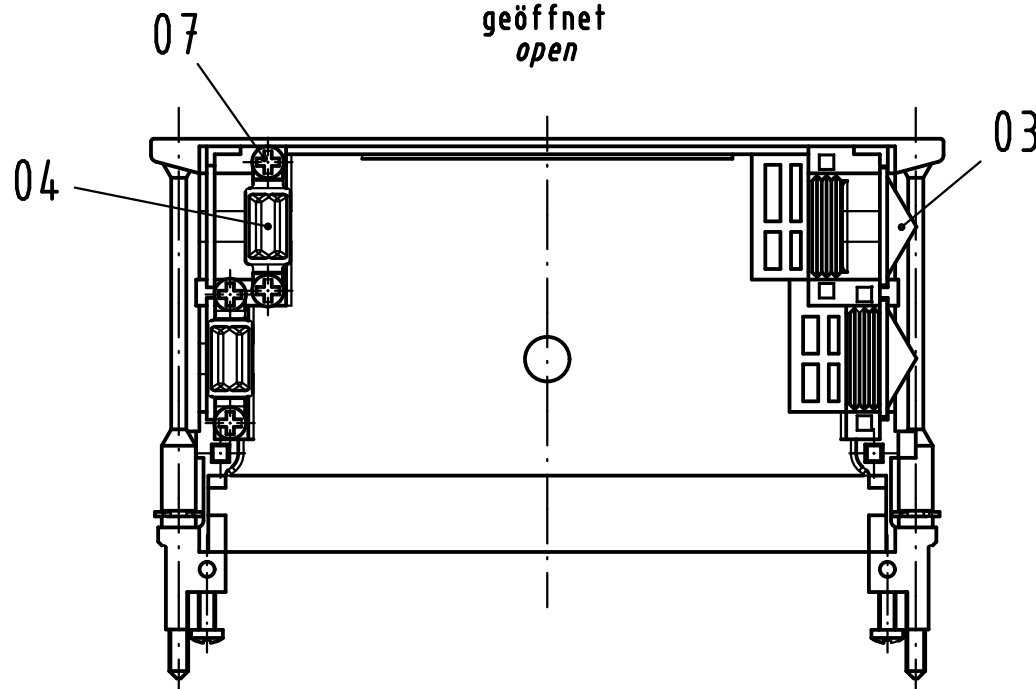

Alle Rechte vorbehalten/ All rights reserved

X

X
geöffnet
open

Inhalt Schalengehäuse content shell housing			Ersatzteile spare parts	
Pos. pos.	Anzahl number	Benennung description	Artikel Nr. part no.	Anzahl number
01	1	Grundschaale shell		
02	1	Deckel cover		
03	3	Blindstopfen blinding piece		
04	2	Kabelschelle D20 cable clamp D20	09 06 048 9993	1
05	2	Verriegelungsschraube M2,5 locking screw M2,5	09 06 000 9920 / Set	1
06	2	Sicherungsscheibe locking washer		1
07	12	PT-Schraube / screw 2,2x9,5-PZ1	09 06 001 9974	1

Teile nicht montiert
parts not assembled

All Dimensions in mm Original Size DIN A 3		Techn. Character.			Nicht tolerierte Maß/Free size tolerances	
			Dat.	Name	1:1	Schalengehäuse D20/4 metallisiert (Ni) für Federleisten Typ F, H und MH shell housing D20/4 metallised (Ni) for female connector type F, H and MH
			Detail.	15.01.07 Hage.		
			Insp.	15.01.07 mte		
			Stand.			
36101	24.03.11	Hage.	HARTING Electronics GmbH & Co. KG D-32339 ESPELKAMP			TB 09 06 948 0522 Blatt/ page
34186						
Mod.	Dat.	Name	Sub.			