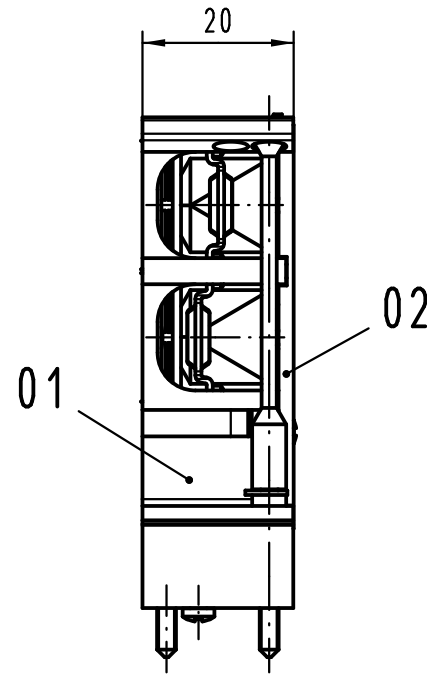

Alle Rechte vorbehalten/ All rights reserved

X

X
geöffnet
open

Inhalt Schalengehäuse content shell housing			Ersatzteile spare parts	
Pos. pos.	Anzahl number	Benennung description	Artikel Nr. part no.	Anzahl number
01	1	Grundschaale shell		
02	1	Deckel cover		
03	3	Blindstopfen blinding piece		
04	2	Kabelschelle D20 cable clamp D20	09 06 048 9993	1
05	2	Verriegelungsschraube M2,5 locking screw M2,5	09 06 000 9920 / Set	1
06	2	Sicherungsscheibe locking washer		1
07	12	PT-Schraube / screw 2,2x9,5-PZ1	09 06 001 9974	1

Teile nicht montiert
parts not assembled

All Dimensions in mm Original Size DIN A 3		Techn. Character.			Nicht tolerierte Maß/Free size tolerances	
			Dat.	Name	1:1	Schalengehäuse D20/4 metallisiert (Ni) für Federleisten Typ F, H und MH shell housing D20/4 metallised (Ni) for female connector type F, H and MH
			Detail.	15.01.07 Hage.		
			Insp.	15.01.07 mte		
			Stand.			
36101	24.03.11	Hage.	HARTING Electronics GmbH & Co. KG D-32339 ESPELKAMP			TB 09 06 948 0522 Blatt/ page
34186						
Mod.	Dat.	Name	Sub.			

[004.767](#) [608489050008049](#) [691327-1](#) [74670-0732](#) [74680-0340](#) [75880-0015](#) [76453-0014](#) [86093159ALF](#) [9732967801](#) [QLC260R](#)
[120X10019X](#) [120X10089X](#) [122A10249X](#) [122A10669X](#) [122A11089X](#) [122A13089X](#) [122A10089X](#) [122A10129X](#) [122A10349X](#)
[122A13359X](#) [1377391-4](#) [DIN-048CPC-SR1-MH](#) [1393583-2](#) [1393726-7](#) [140X10129X](#) [143-1913-000](#) [143-1908-000](#) [1484472-1](#) [2110070-1](#)
[2110070-2](#) [CBC20T00-008FDS5-0-1-002VR](#) [172699-5036](#) [2-1393557-4](#) [2-1437084-2](#) [CTJ720E01B-6141](#) [394506](#) [419-2080-402](#)
[V42254B2202C968](#) [419-2086-201](#) [419-2087-002](#) [448657-1](#) [448847-3](#) [5-1393755-9](#) [02990000004](#) [054302](#) [043556](#) [09062483201750](#)
[0850033067](#) [09031646555](#) [09061486901840](#)