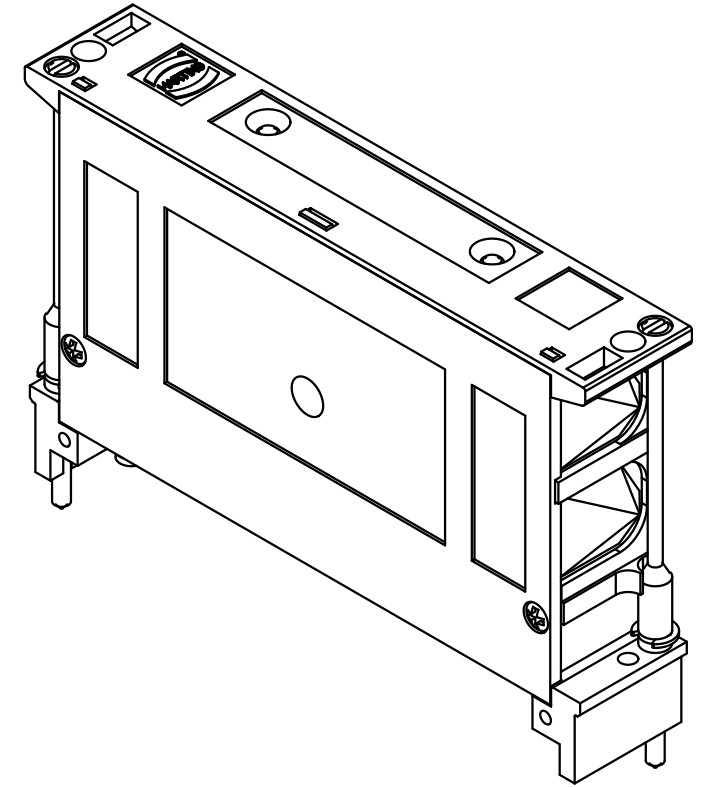

Alle Rechte vorbehalten/ All rights reserved

X

X
geöffnet
open

Inhalt Schalengehäuse content shell housing			Ersatzteile spare parts	
Pos. pos.	Anzahl number	Benennung description	Artikel Nr. part no.	Anzahl number
01	1	Grundschaale shell		
02	1	Deckel cover		
03	3	Blindstopfen blinding piece		
04	2	Kabelschelle D20 cable clamp D20	09 06 048 9993	1
05	2	Verriegelungsschraube M2,5 locking screw M2,5	09 06 000 9920 / Set	1
06	2	Sicherungsscheibe locking washer		1
07	12	PT-Schraube / screw 2,2x9,5-PZ1	09 06 001 9974	1

Teile nicht montiert
parts not assembled

All Dimensions in mm Original Size DIN A 3		Techn. Character.			Nicht tolerierte Maß/Free size tolerances	
			Dat.	Name	1:1	Schalengehäuse D20/4 metallisiert (Ni) für Federleisten Typ F, H und MH shell housing D20/4 metallised (Ni) for female connector type F, H and MH
			Detail.	15.01.07 Hage.		
			Insp.	15.01.07 mte		
			Stand.			
36101	24.03.11	Hage.	HARTING Electronics GmbH & Co. KG D-32339 ESPELKAMP			TB 09 06 948 0522 Blatt/ page
34186						
Mod.	Dat.	Name	Sub.			