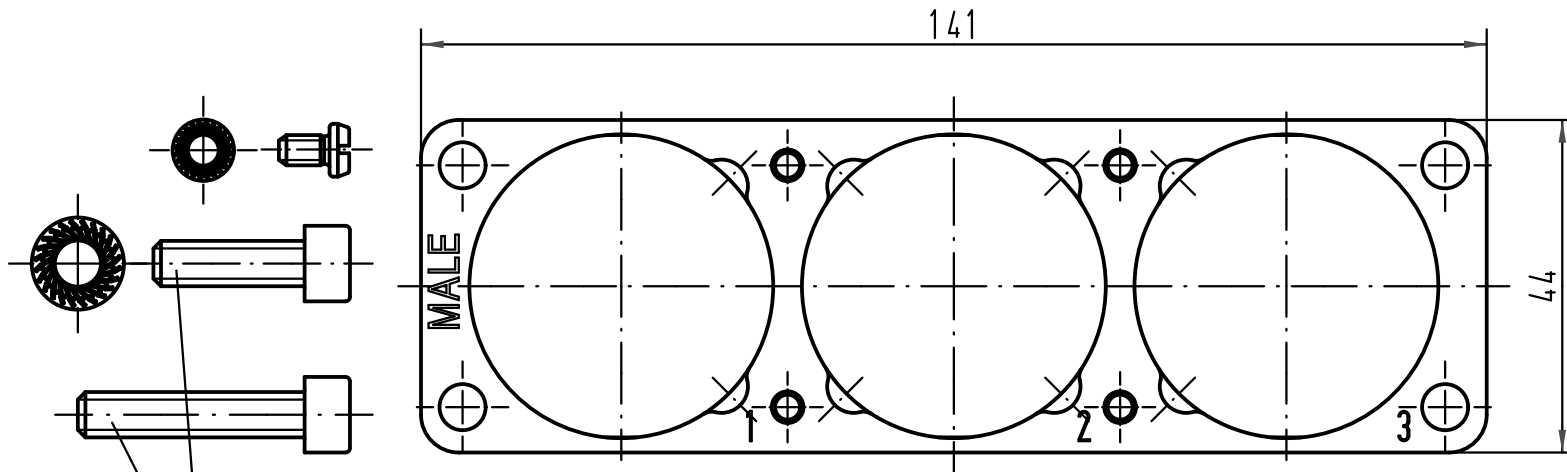

1 2 3 4 5 6

A

B

C

D

Schraube M6x20 für Tüllengehäuse/ screw M6x20 for hood
 Schraube M6x30 für Anbaugehäuse/ screw M6x30 for housing

All Dimensions in mm Original Size DIN A 4		Techn. Character.			Nicht tolerierte Maße/ Free size tolerances	
			Dat.	Name	Maßstab/ Scale 1:1	HC 650-Halterung enlarged-M 3x HC 650 mounting
		Detail.	23.02.10	Spr		
		Insp.		Sch		
		Stand.				
A			HARTING Electric GmbH & Co. KG D-32339 Espelkamp			TB 09 11 000 9973
Mod.	Dat.	Name				
						Blatt/ page