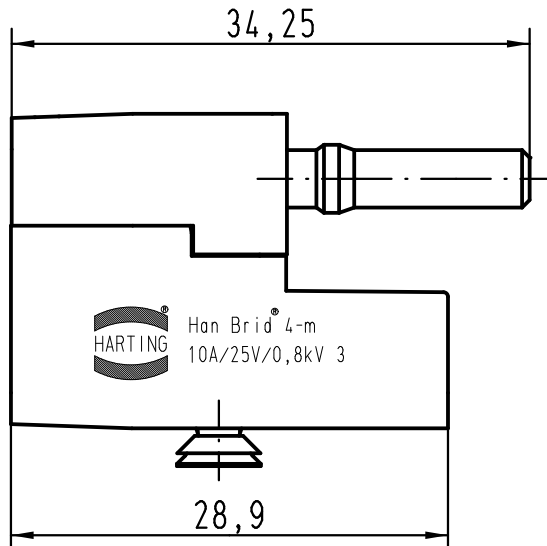

1 2 3 4 5 6

A

B

C

D

Senkschraube M3x6 lose beigelegt  
countersunk screw M3x6 enclosed separately

All Dimensions in mm Original Size DIN A 4		Techn. Character.			Nicht tolerierte Maße! Free size tolerances	
			Dat.	Name	Maßstab/Scale <b>2:1</b>	<b>Han Brid-M-c + 2LWL-M-HCS-c</b> <i>Han Brid-m-c + 2FOC-m-HCS-c</i> Kabelseite/cableside
		Detail.	21.03.11	Ho		
		Insp.		Tie		
		Stand.				
A			HARTING Electric GmbH & Co. KG			<b>TB 09 12 004 2606</b>
Mod.	Dat.	Name	D-32339 Espelkamp			
Sub. TB 09 12 004 2606 v. 23.05.06						Blatt/ page