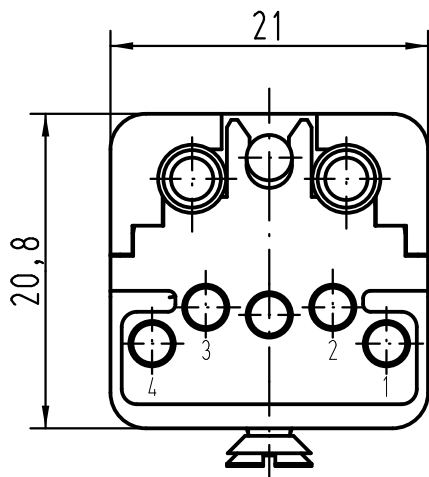

1 2 3 4 5 6

A

B

C

D

Senkschraube M3x6 lose beigelegt  
countersunk screw M3x6 enclosed separately

All Dimensions in mm Original Size DIN A 4		Techn. Character.			Nicht tolerierte Maße! Free size tolerances	
			Dat.	Name	Maßstab/Scale <b>2:1</b>	<b>Han Brid-M-c + 2LWL-M-HCS-c</b> <i>Han Brid-m-c + 2FOC-m-HCS-c</i> Kabelseite/cableside
		Detail.	21.03.11	Ho		
		Insp.		Tie		
		Stand.				
A			HARTING Electric GmbH & Co. KG			<b>TB 09 12 004 2606</b>
Mod.	Dat.	Name	D-32339 Espelkamp			
Sub. TB 09 12 004 2606 v. 23.05.06						Blatt/ page