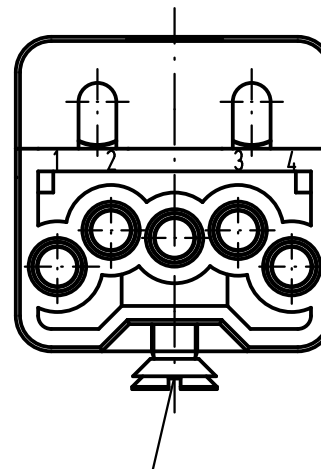

1 2 3 4 5 6

A

B

C

D

Senkschraube M3x6 lose beigelegt  
countersunk screw M3x6 enclosed separately

All Dimensions in mm Original Size DIN A 4		Techn. Character.			Nicht tolerierte Maße! Free size tolerances	
			Dat.	Name	Maßstab/Scale <b>2:1</b>	<b>Han Brid-M-c + 2LWL-M-HCS-c</b> <i>Han Brid-m-c + 2FOC-m-HCS-c</i> Kabelseite/cableside
		Detail.	21.03.11	Ho		
		Insp.		Tie		
		Stand.				
A			HARTING Electric GmbH & Co. KG			<b>TB 09 12 004 2606</b>
Mod.	Dat.	Name	D-32339 Espelkamp			
Sub. TB 09 12 004 2606 v. 23.05.06						Blatt/ page