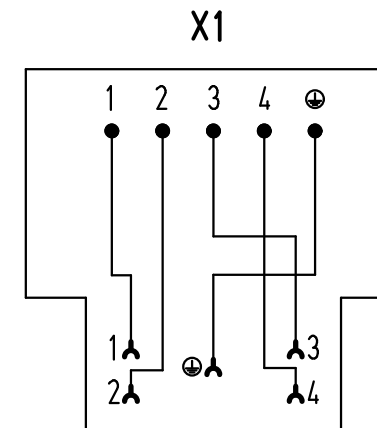

1 2 3 4 5 6

A

B

C

D

Schaltplan/wiring plan

X2
Han Q4/2

All Dimensions in mm Original Size DIN A 4		Techn. Character.			Nicht tolerierte Maße! Free size tolerances		
			Dat.	Name	Maßstab/Scale 1:2	Han Power-S 1x Han Q4/2-F for wire gauge 10mm ²	
			Detail.	12.05.10			Ho
			Insp.				Sch
			Stand.				
A			HARTING Electric GmbH & Co. KG			TB 09 12 008 4951	
Mod.	Dat.	Name	D-32339 Espelkamp				Blatt/ page
						Sub.	