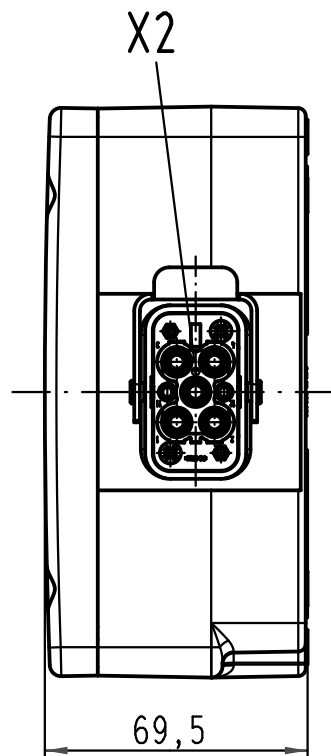

1 2 3 4 5 6

A

B

C

D

Schaltplan/wiring plan

X2
Han Q4/2

All Dimensions in mm Original Size DIN A 4		Techn. Character.			Nicht tolerierte Maße! Free size tolerances		
			Dat.	Name	Maßstab/Scale 1:2	Han Power-S 1x Han Q4/2-F for wire gauge 10mm ²	
			Detail.	12.05.10			Ho
			Insp.				Sch
			Stand.				
A			HARTING Electric GmbH & Co. KG			TB 09 12 008 4951	
Mod.	Dat.	Name	D-32339 Espelkamp				Blatt/ page
						Sub.	