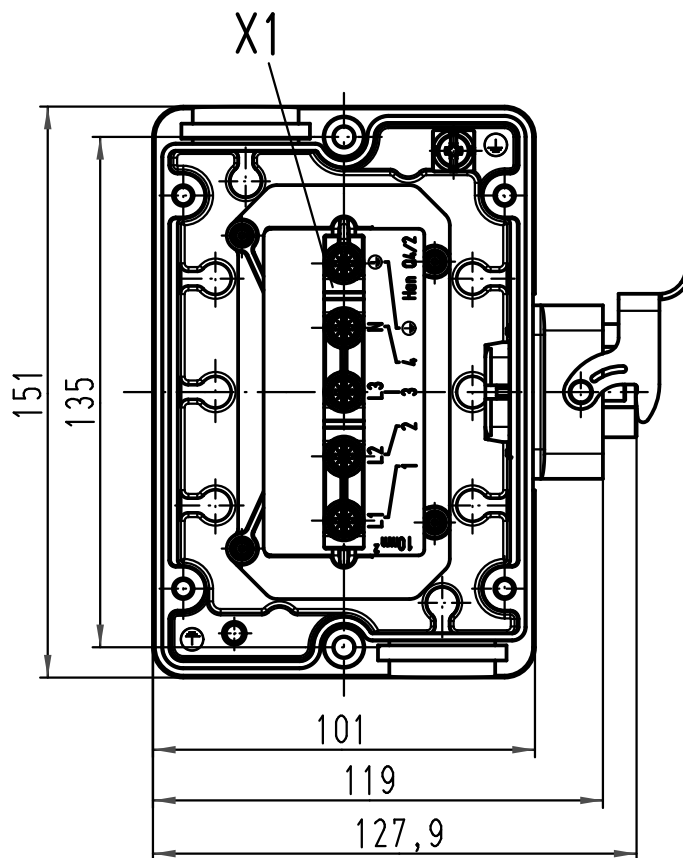

1 2 3 4 5 6

A

B

C

D

Schaltplan/wiring plan

X2
Han Q4/2

All Dimensions in mm Original Size DIN A 4		Techn. Character.			Nicht tolerierte Maße! Free size tolerances		
			Dat.	Name	Maßstab/Scale 1:2	Han Power-S 1x Han Q4/2-F for wire gauge 10mm ²	
			Detail.	12.05.10			Ho
			Insp.				Sch
			Stand.				
A			HARTING Electric GmbH & Co. KG			TB 09 12 008 4951	
Mod.	Dat.	Name	D-32339 Espelkamp				Blatt/ page
						Sub.	