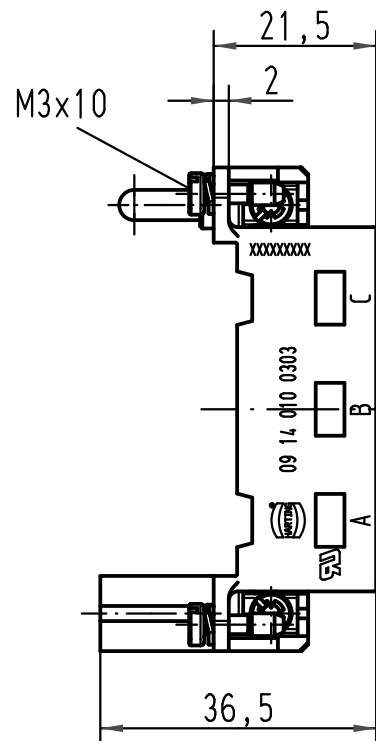

1 2 3 4 5 6

A

B

C

D

All Dimensions in mm Original Size DIN A 4		Techn. Character.			Nicht tolerierte Maße/Free size tolerances	
			Dat.	Name	Maßstab/Scale 1:1	Han-Modular Gelenkrahmen für 3 Module, für Gehäuseoberteile <i>Han-Modular hinged frame for 3 modules,</i> <i>for hoods</i>
		Detail.	08.07.09	Spr		
		Insp.		Be		
		Stand.				
A			HARTING Electric GmbH & Co. KG		TB 09 14 010 0303	Blatt/page
Mod.	Dat.	Name	D-32339 Espelkamp			
					Sub. TB 09 14 010 0303 v. 23.10.97	