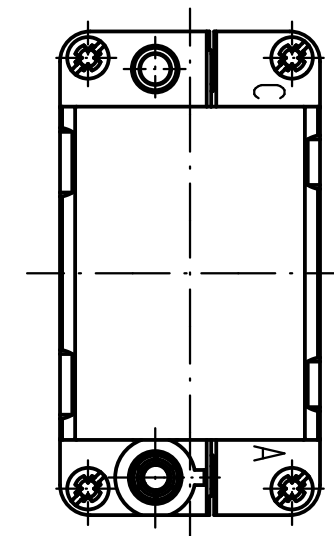

1 2 3 4 5 6

A

B

C

D

All Dimensions in mm Original Size DIN A 4		Techn. Character.			Nicht tolerierte Maße/Free size tolerances	
			Dat.	Name	Maßstab/Scale 1:1	Han-Modular Gelenkrahmen für 3 Module, für Gehäuseoberteile <i>Han-Modular hinged frame for 3 modules,</i> <i>for hoods</i>
		Detail.	08.07.09	Spr		
		Insp.		Be		
		Stand.				
A			HARTING Electric GmbH & Co. KG		TB 09 14 010 0303	Blatt/page
Mod.	Dat.	Name	D-32339 Espelkamp			
					Sub. TB 09 14 010 0303 v. 23.10.97	