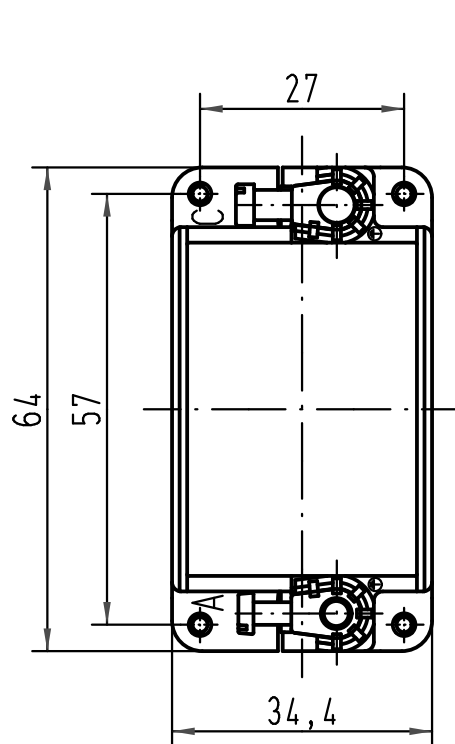

1 2 3 4 5 6

A

B

C

D

All Dimensions in mm Original Size DIN A 4		Techn. Character.			Nicht tolerierte Maße/Free size tolerances	
			Dat.	Name	Maßstab/Scale 1:1	Han-Modular Gelenkrahmen für 3 Module, für Gehäuseoberteile <i>Han-Modular hinged frame for 3 modules,</i> <i>for hoods</i>
		Detail.	08.07.09	Spr		
		Insp.		Be		
		Stand.				
A			HARTING Electric GmbH & Co. KG		TB 09 14 010 0303	Blatt/page
Mod.	Dat.	Name	D-32339 Espelkamp			
					Sub. TB 09 14 010 0303 v. 23.10.97	