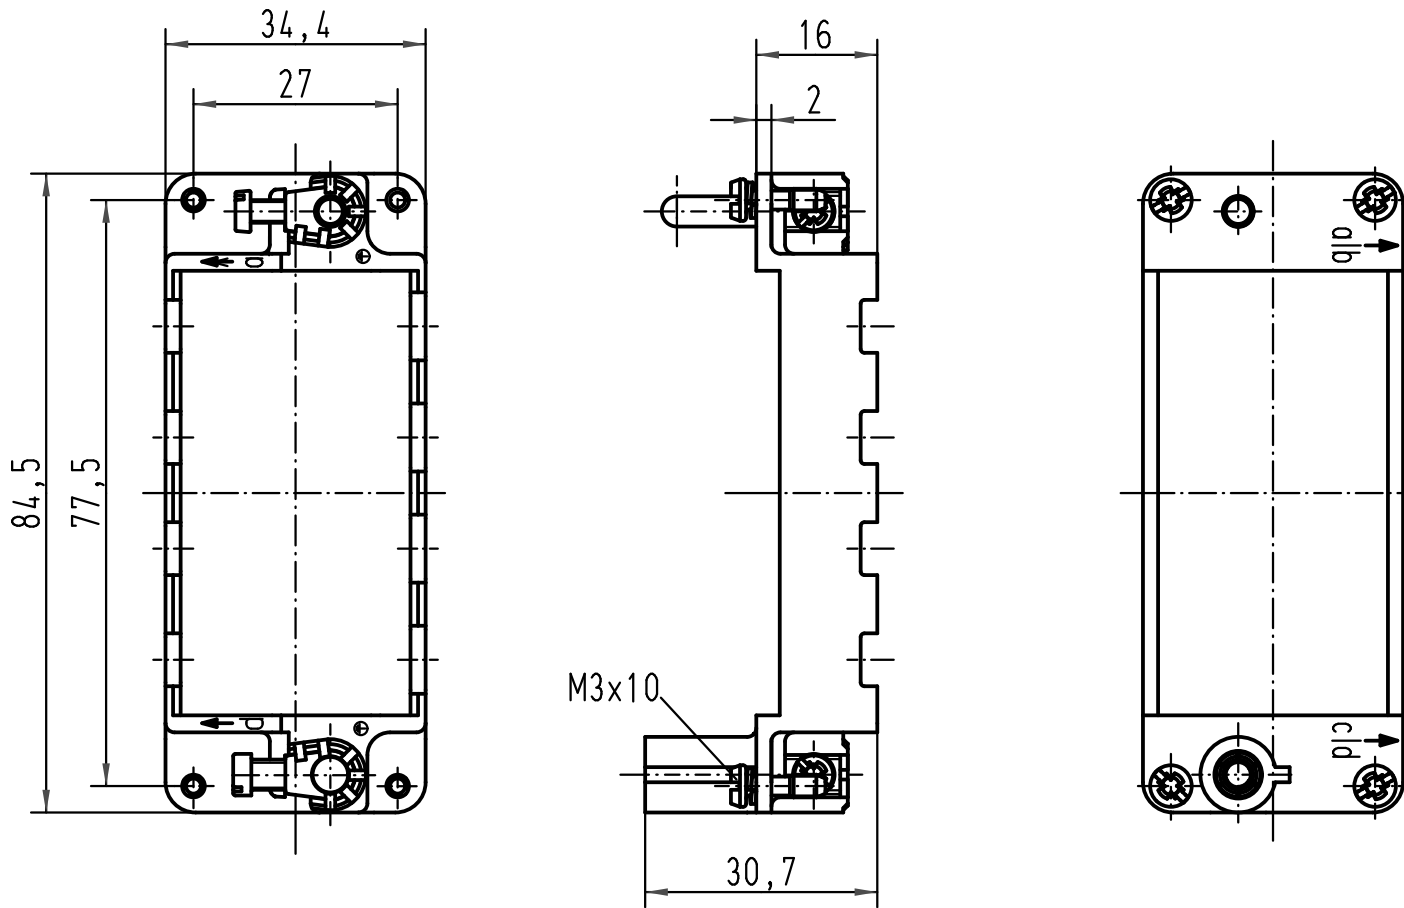

A

 All Dimensions in mm Original Size DIN A 4			Techn. Character.				Nicht tolerierte Masse/ Free size tolerances		
				Dat.	Name	Massstab/ Scale	Han-Modular Halterahmen für 4 Modular für Gehäuseunterteile <i>Han-Modular frame for 4 modules for housings</i>		
412230	22.05.06	Bor	Detail.	16.07.99	KR			1:1	
410212	23.10.02	Pae	Insp.		Rü.				
28201	02.08.00	ROH	Stand.						
26144	16.12.99	Gü							
26173			HARTING Electric GmbH & Co. KG				TB 09 14 016 0311	Blatt/ page	
Mod.	Dat.	Name	D-32339 Espelkamp						Sub. TB 09 14 ... 0311 v. 01.12.94