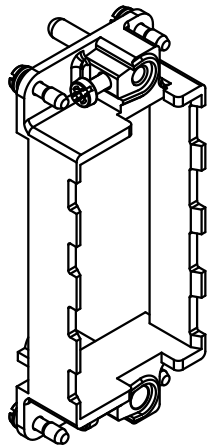

5

4

3

2

1

D

C

B

A

 All Dimensions in mm Original Size DIN A 4			Techn. Character.				Nicht tolerierte Masse/ Free size tolerances		
				Dat.	Name	Massstab/ Scale	Han-Modular Halterahmen für 4 Modular für Gehäuseunterteile <i>Han-Modular frame for 4 modules for housings</i>		
412230	22.05.06	Bor	Detail.	16.07.99	KR			1:1	
410212	23.10.02	Pae	Insp.		Rü.				
28201	02.08.00	ROH	Stand.						
26144	16.12.99	Gü							
26173			HARTING Electric GmbH & Co. KG				TB 09 14 016 0311	Blatt/ page	
Mod.	Dat.	Name	D-32339 Espelkamp						Sub. TB 09 14 ... 0311 v. 01.12.94