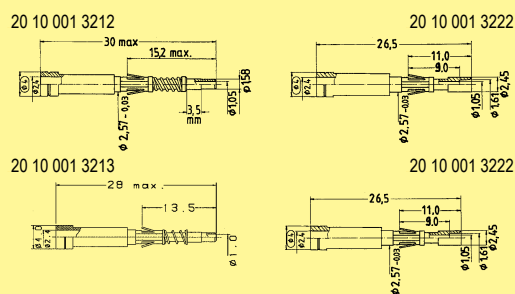

Measuring and testing techniques according to DIN EN 60 512-5-2

Han D/DD

- ① Han® 7 D
- ② Han® 15 D
- ③ Han® 25 D
- ④ Han® 40 D
- ⑤ Han® 64 D

Identification	Wire gauge (mm²)	Part number		Drawing	Dimensions in mm
		Male contact	Female contact		

Crimp contacts

silver plated

- 0.14-0.37
- 0.5
- 0.75
- 1
- 1.5
- 2.5

- 09 15 000 6104
- 09 15 000 6103
- 09 15 000 6105
- 09 15 000 6102
- 09 15 000 6101
- 09 15 000 6106

- 09 15 000 6204
- 09 15 000 6203
- 09 15 000 6205
- 09 15 000 6202
- 09 15 000 6201
- 09 15 000 6206

Wire gauge		D	Stripping length
0.14-0.37 mm²	AWG 26-22	0.9 mm	8 mm
0.5 mm²	AWG 20	1.1 mm	8 mm
0.75 mm²	AWG 18	1.3 mm	8 mm
1 mm²	AWG 18	1.45 mm	8 mm
1.5 mm²	AWG 16	1.75 mm	8 mm
2.5 mm²	AWG 14	2.25 mm	6 mm

F.O. contacts

for 1 mm plastic fibre

- 20 10 001 3212
- 20 10 001 3213

- 20 10 001 3222
- 20 10 001 3222

Part number	Series
20 10 001 3212	Han® 7 D, Han® 8 D, Han® 40 D, Han® 64 D, Han® 80 D, Han® 128 D
20 10 001 3213	Han® 15 D, Han® 25 D, Han® 50 D
20 10 001 3222	Han® 7 D, Han® 8 D, Han® 15 D, Han® 25 D, Han® 50 D, Han® 40 D, Han® 64 D, Han® 80 D, Han® 128 D