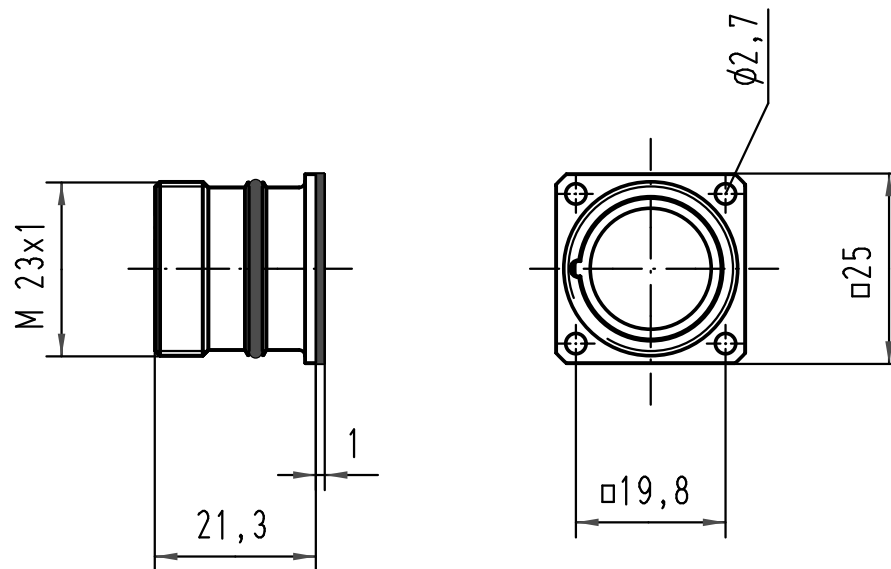

1 2 3 4 5 6

A

B

C

D

 All Dimensions in mm Original Size DIN A 4			Techn. Character.			Nicht tolerierte Maße/ Free size tolerances		
				Dat.	Name	Maßstab/ Scale 1:1	Han R23-agg Vorderwand/ front wall assembly	
			Detail.	18.03.97	Sper.			
			Insp.		SDT			
			Stand.					
413155	27.08.07	Ho	HARTING Electric GmbH & Co. KG				TB 09 15 200 0301	
Mod.	Dat.	Name	D-32339 Espelkamp					