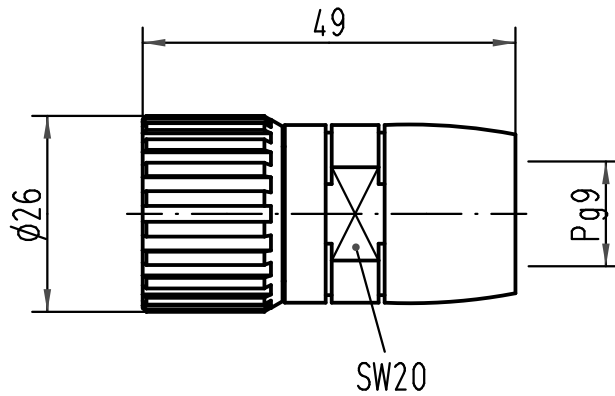

1 2 3 4 5 6

A

B

C

D

All Dimensions in mm Original Size DIN A 4		Techn. Character.			Nicht tolerierte Maßel/Free size tolerances		
			Dat.	Name	Maßstab/Scale 1:1	Han R23-gg-Pg9 Tüllengehäuse/hood top entry	
			Detail.	02.10.09			Rull
			Insp.				Sch
			Stand.				
A			HARTING Electric GmbH & Co. KG			TB 09 15 200 0402	
Mod.	Dat.	Name	D-32339 Espelkamp				Sub.
						Blatt/ page	