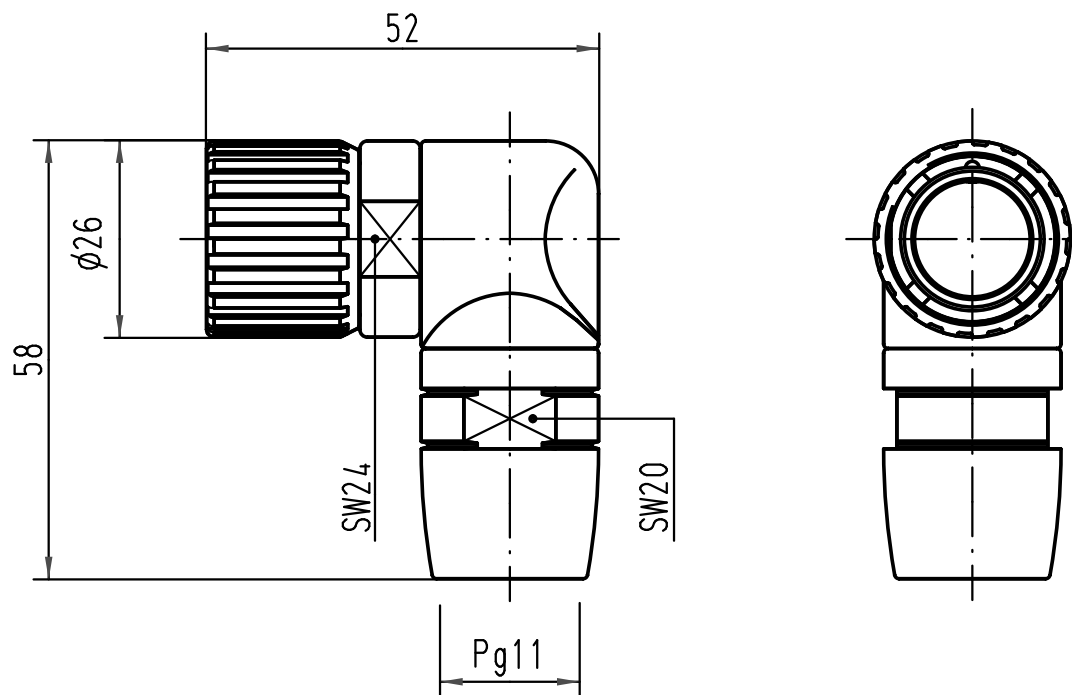

1 2 3 4 5 6

A

B

C

D

All Dimensions in mm Original Size DIN A 4			Techn. Character.			Nicht tolerierte Maße/ Free size tolerances		
				Dat.	Name	Maßstab/ Scale 1:1	Han R23-gs-11 Tuellengehäuse / hood side-entry	
			Detail.	18.03.97	Sper.			
			Insp.		Sdt.			
			Stand.					
413155	27.08.07	Ho	HARTING Electric GmbH & Co. KG				TB 09 15 200 0603	
Mod.	Dat.	Name	D-32339 Espelkamp					