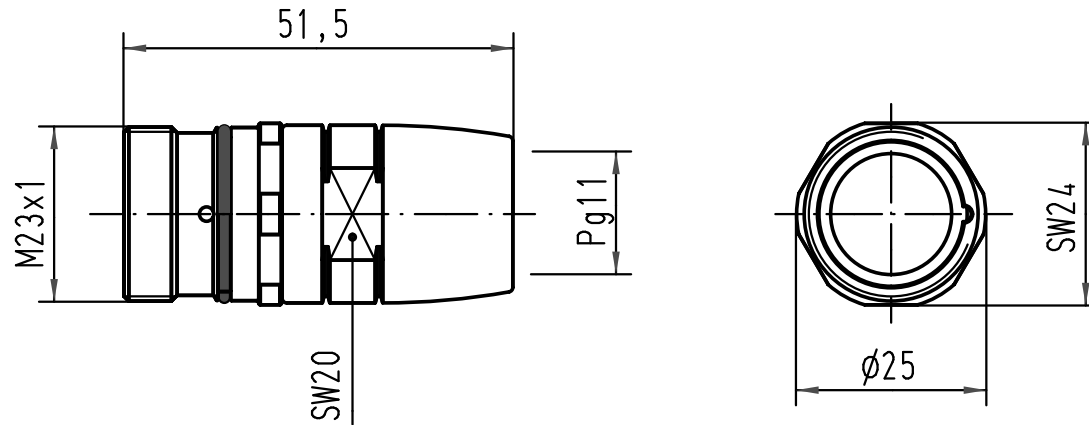

1 2 3 4 5 6

A

B

C

D

 All Dimensions in mm Original Size DIN A 4			Techn. Character.			Nicht tolerierte Maße/ Free size tolerances		
				Dat.	Name	Maßstab/ Scale 1:1	Han R23-kg-11 Tuellengehaeuse / hood top-entry	
			Detail.	18.03.97	Sper.			
			Insp.		Sdt.			
			Stand.					
413155	27.08.07	Ho	HARTING Electric GmbH & Co. KG				TB 09 15 200 0703	
Mod.	Dat.	Name	D-32339 Espelkamp					