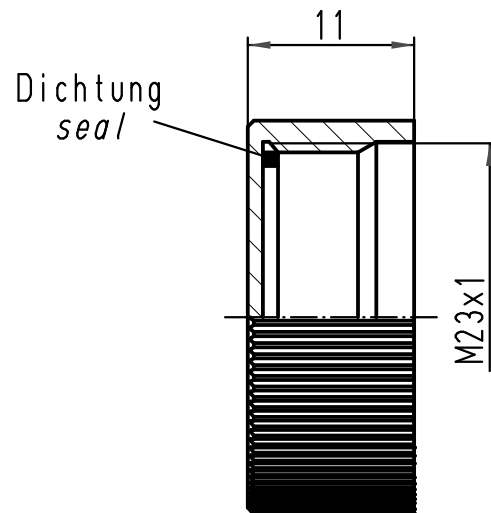

1 2 3 4 5 6

A

B

C

D

fuer Anbau-u.Kupplungsgehaeuse
for hood a.cable to cable hoods

All Dimensions in mm Original Size DIN A 4			Techn. Character.			Nicht tolerierte Maßel/Free size tolerances		
				Dat.	Name	Maßstab/Scale		
			Detail.	18.03.97	Sper.	1:1		
			Insp.		Sdt.			
			Stand.					
412201	26.06.08	Bor	HARTING Electric GmbH & Co. KG			Han 23R Schraubkappe Metall cover metall		
413155	27.08.07	Ho	D-32339 Espelkamp					
Mod.	Dat.	Name				TB 09 15 200 5401		
						Sub.		
						Blatt/ page		