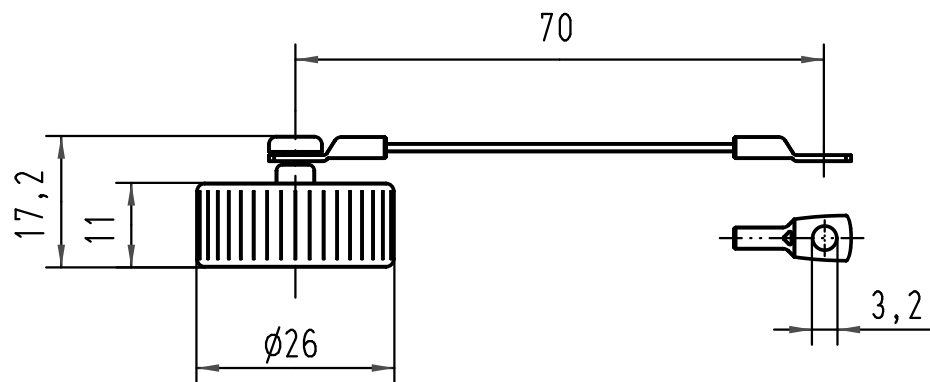

1 2 3 4 5 6

A

B

C

D

fuer Anbau-u.Kupplungsgehaeuse/
for hood a.cable to cable hood

 All Dimensions in mm Original Size DIN A 4			Techn. Character.			Nicht tolerierte Maße/Free size tolerances		
				Dat.	Name	Maßstab/Scale 1:1	Han R23 Schraubkappe m.Stahlseil/ cover with metal cord	
			Detail.	18.03.97	Sper.			
			Insp.		Sdt.			
			Stand.					
413155	27.08.07	Ho	HARTING Electric GmbH & Co. KG				TB 09 15 200 5411	
Mod.	Dat.	Name	D-32339 Espelkamp					