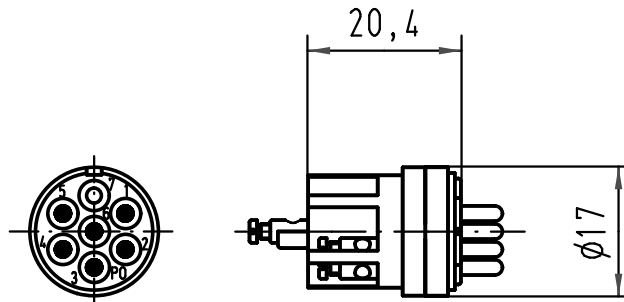

1 2 3 4 5 6

A

B

C

D

All Dimensions in mm Original Size DIN A 4			Techn. Character.			Nicht tolerierte Maße/Free size tolerances		
				Dat.	Name	Maßstab/Scale <b>1:1</b>	<b>Han 06 R23 Sti-S</b> Stifteinsatz-Schraubanschluß <i>male insert-screw terminal</i>	
			Detail.	24.03.97	ML			
			Insp.		SDT.			
			Stand.					
413155	27.08.07	Ho	HARTING Electric GmbH & Co. KG				<b>TB 09 15 206 2601</b>	
Mod.	Dat.	Name	D-32339 Espelkamp					