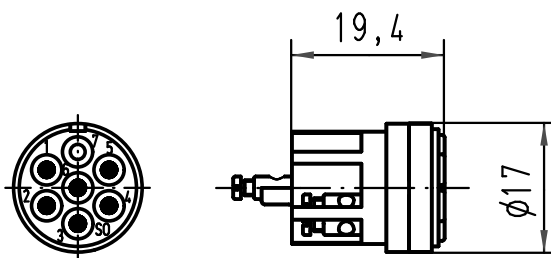

1 2 3 4 5 6

A

B

C

D

All Dimensions in mm Original Size DIN A 4			Techn. Character.			Nicht tolerierte Maße/ Free size tolerances		
				Dat.	Name	Maßstab/ Scale 1:1	Han 06 R23 Bu-S Buchseneinsatz-Schraubanschluß <i>female insert-screw terminal</i>	
			Detail.	24.03.97	ML			
			Insp.		SDT.			
			Stand.					
413155	27.08.07	Ho	HARTING Electric GmbH & Co. KG				TB 09 15 206 2701	
Mod.	Dat.	Name	D-32339 Espelkamp					