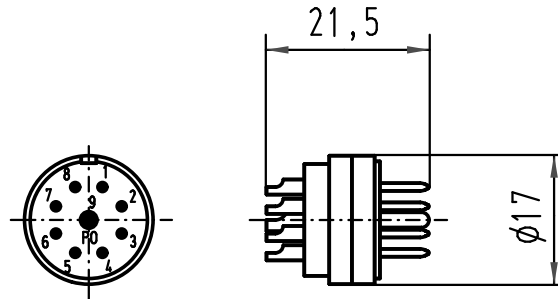

1 2 3 4 5 6

A

B

C

D

 All Dimensions in mm Original Size DIN A 4			Techn. Character.			Nicht tolerierte Maße/ Free size tolerances		
				Dat.	Name	Maßstab/ Scale 1:1	Han 09 R23 Sti-L Stifteinsatz-Loetanschluß <i>male insert-solder terminal</i>	
			Detail.	24.03.97	ML			
			Insp.		SDT.			
			Stand.					
413155	27.08.07	Ho	HARTING Electric GmbH & Co. KG				TB 09 15 209 2603	
Mod.	Dat.	Name	D-32339 Espelkamp					