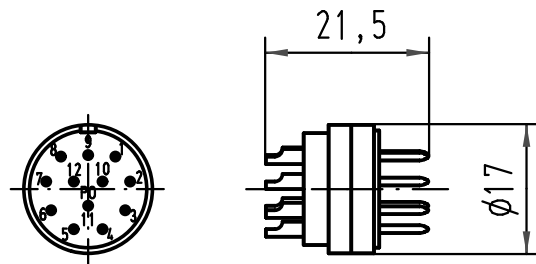

1 2 3 4 5 6

A

B

C

D

 All Dimensions in mm Original Size DIN A 4			Techn. Character.			Nicht tolerierte Maße/Free size tolerances		
				Dat.	Name	Maßstab/Scale 1:1	Han 12 R23 Sti-L Stifteinsatz-Loetanschluß <i>male insert-solder terminal</i>	
			Detail.	24.03.97	ML			
			Insp.		SDT.			
			Stand.					
413155	27.08.07	Ho	HARTING Electric GmbH & Co. KG				TB 09 15 212 2603	
Mod.	Dat.	Name	D-32339 Espelkamp					