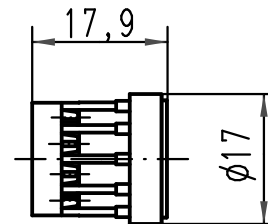

1 2 3 4 5 6

A

B

C

D

 All Dimensions in mm Original Size DIN A 4			Techn. Character.			Nicht tolerierte Maße/ Free size tolerances		
				Dat.	Name	Maßstab/ Scale 1:1	Han 17 R23-bu-c Buchseneinsatz-Crimpanschluß female insert-crimp connection	
			Detail.	29.10.97	ROH.			
			Insp.		G.SCH.			
			Stand.					
413155	27.08.07	Ho	HARTING Electric GmbH & Co. KG				TB 09 15 217 2702	
23422	13.01.98	ROH.	D-32339 Espelkamp					
Mod.	Dat.	Name						
							Sub.	Blatt/ page