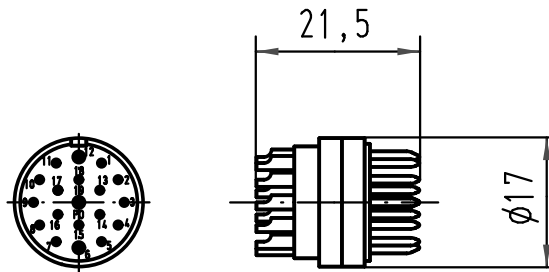

1 2 3 4 5 6

A

B

C

D

		All Dimensions in mm Original Size DIN A 4		Techn. Character.			Nicht tolerierte Maße/ Free size tolerances	
					Dat.	Name	Maßstab/ Scale 1:1	Han 19 R23 Sti-L Stifteinsatz-Lötanschluß <i>male insert-solder terminal</i>
				Detail.	22.08.07	Ho		
				Insp.		Be		
				Stand.				
413150				HARTING Electric GmbH & Co. KG D-32339 Espelkamp				TB 09 15 219 2603
Mod.	Dat.	Name						Sub.