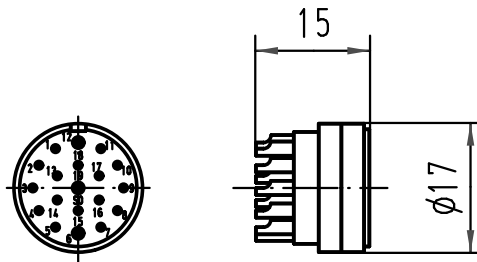

1 2 3 4 5 6

A

B

C

D

		All Dimensions in mm Original Size DIN A 4		Techn. Character.			Nicht tolerierte Maße/ Free size tolerances	
					Dat.	Name	Maßstab/ Scale 1:1	Han 19 R23 Bu-L Buchseneinsatz-Lötanschluß <i>female insert-solder terminal</i>
				Detail.	22.08.07	Ho		
				Insp.		Be		
				Stand.				
413150				HARTING Electric GmbH & Co. KG D-32339 Espelkamp				TB 09 15 219 2703
Mod.	Dat.	Name						