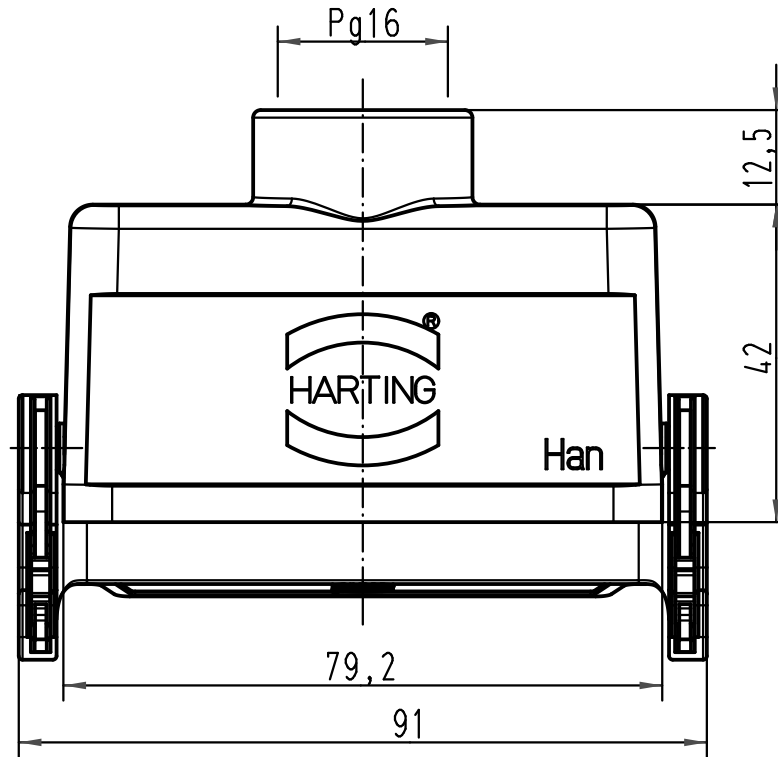

1 2 3 4 5 6

A

B

C

D

 All Dimensions in mm Original Size DIN A 4			Techn. Character.			Nicht tolerierte Maßel/Free size tolerances		
				Dat.	Name	Maßstab/Scale		Han 16A-kg-LB-16 Kupplungsgehäuse/ hood cable to cable
			Detail.	07.04.97	ROH.	1:1		
			Insp.		G.SCH.			
413155	27.08.07	Ho	Stand.					
25859	30.04.99	Gü	HARTING Electric GmbH & Co. KG			TB 09 20 016 1730		Blatt/ page
21858			D-32339 Espelkamp					
Mod.	Dat.	Name				Sub. TB 09 20 016 1730 v. 09.12.88		