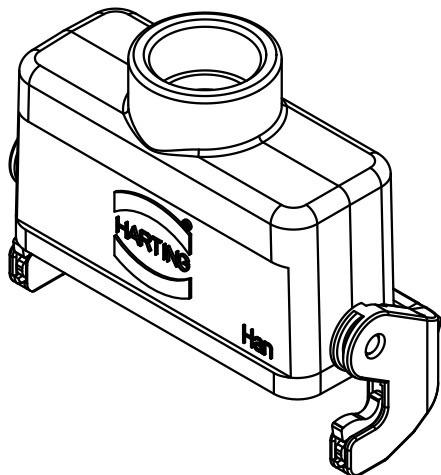

1 2 3 4 5 6

A

B

C

D

 All Dimensions in mm Original Size DIN A 4			Techn. Character.			Nicht tolerierte Maßel/Free size tolerances		
				Dat.	Name	Maßstab/Scale		Han 16A-kg-LB-16 Kupplungsgehäuse/ hood cable to cable
			Detail.	07.04.97	ROH.	1:1		
			Insp.		G.SCH.			
413155	27.08.07	Ho	Stand.					
25859	30.04.99	Gü	HARTING Electric GmbH & Co. KG			TB 09 20 016 1730		Blatt/ page
21858			D-32339 Espelkamp					
Mod.	Dat.	Name				Sub. TB 09 20 016 1730 v. 09.12.88		