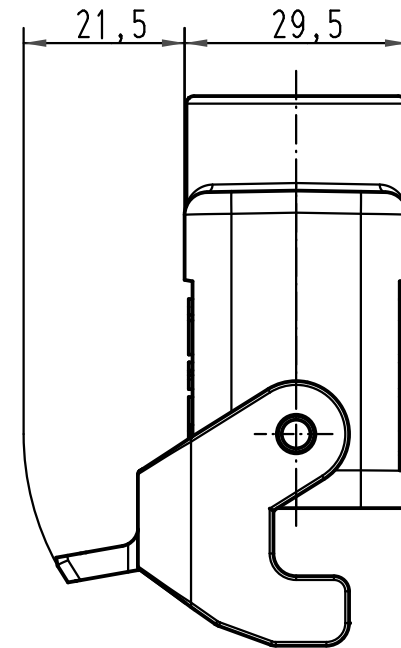

1 2 3 4 5 6

A

B

C

D

 All Dimensions in mm Original Size DIN A 4			Techn. Character.			Nicht tolerierte Maßel/Free size tolerances		
				Dat.	Name	Maßstab/Scale		Han 16A-kg-LB-16 Kupplungsgehäuse/ hood cable to cable
			Detail.	07.04.97	ROH.	1:1		
			Insp.		G.SCH.			
413155	27.08.07	Ho	Stand.					
25859	30.04.99	Gü	HARTING Electric GmbH & Co. KG			TB 09 20 016 1730		Blatt/ page
21858			D-32339 Espelkamp					
Mod.	Dat.	Name				Sub. TB 09 20 016 1730 v. 09.12.88		