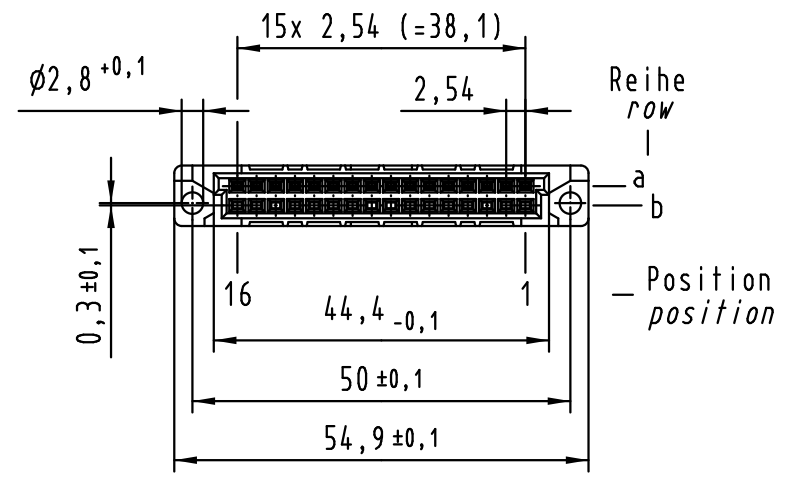

Alle Rechte vorbehalten/ All rights reserved

**X**  
Lochbild  
board drillings

**X**  
Kontaktanordnung  
contact arrangement

16 Einlöt Kontakte  
16 solder contacts

- ☒ = Einlöt Kontakt  
= solder contact
- = Kontaktposition nicht belegt  
= position without contact

**X**

**Z (2:1)**

① weitere Informationen siehe: DS 09 03 210 00 01  
further information see: DS 09 03 210 00 01

09 22 216 6835	2
Bestell-Nr. part-no.	Anforderungsstufe performance level ①

All Dimensions in mm Original Size DIN A 3	Techn. Character.			Nicht tolerierte Maßel Free size tolerances IEC 60603-2	
		Dat.	Name	Maßstab/Scale <b>1:1</b>	har-bus 2B Federleiste Einlöt 4,5 , 16-polig har-bus 2B female connector solder 4.5 , 16-pole
	Detail.	20.06.02 Rie.			
	Insp.	20.06.02 Sch.			
36416	15.07.11	Hage.	Stand.		
34306	28.11.07	LehT			
31103					
Mod.	Dat.	Name	HARTING Electronics GmbH & Co. KG D-32339 ESPELKAMP		
					<b>TB 09 22 216 x835</b>
					Blatt/ page Sub.