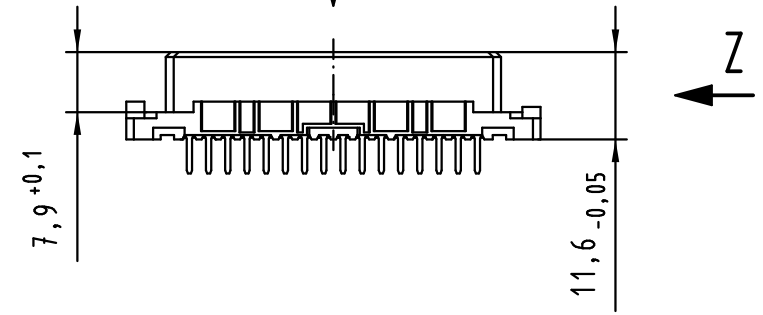

Alle Rechte vorbehalten/ All rights reserved

**X**  
Lochbild  
board drillings

**X**  
Kontaktanordnung  
contact arrangement

16 Einlöt Kontakte  
16 solder contacts

- ☒ = Einlöt Kontakt  
= solder contact
- = Kontaktposition nicht belegt  
= position without contact

**X**

**Z (2:1)**

① weitere Informationen siehe: DS 09 03 210 00 01  
further information see: DS 09 03 210 00 01

09 22 216 6835	2
Bestell-Nr. part-no.	Anforderungsstufe performance level ①

All Dimensions in mm Original Size DIN A 3	Techn. Character.			Nicht tolerierte Maßel Free size tolerances IEC 60603-2	
		Dat.	Name	Maßstab/Scale <b>1:1</b>	har-bus 2B Federleiste Einlöt 4,5 , 16-polig har-bus 2B female connector solder 4.5 , 16-pole
	Detail.	20.06.02 Rie.			
	Insp.	20.06.02 Sch.			
36416	15.07.11	Hage.	Stand.		
34306	28.11.07	LehT			
31103					
Mod.	Dat.	Name	HARTING Electronics GmbH & Co. KG D-32339 ESPELKAMP		
					<b>TB 09 22 216 x835</b>
					Blatt/ page Sub.