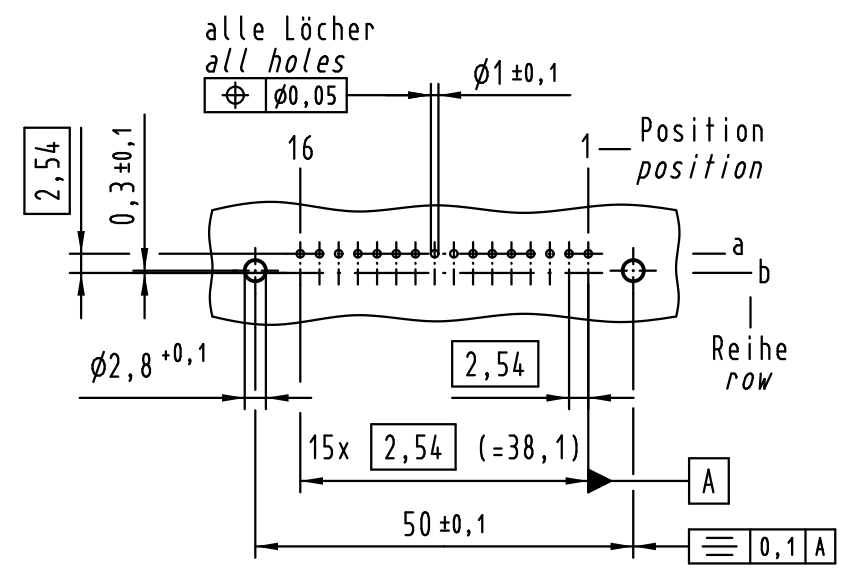

Alle Rechte vorbehalten/ All rights reserved

**X**  
Lochbild  
board drillings

**X**  
Kontaktanordnung  
contact arrangement

16 Einlöt Kontakte  
16 solder contacts

- ☒ = Einlöt Kontakt  
= solder contact
- = Kontaktposition nicht belegt  
= position without contact

**X**

**Z (2:1)**

① weitere Informationen siehe: DS 09 03 210 00 01  
further information see: DS 09 03 210 00 01

09 22 216 6835	2
Bestell-Nr. part-no.	Anforderungsstufe performance level ①

All Dimensions in mm Original Size DIN A 3	Techn. Character.			Nicht tolerierte Maßel Free size tolerances IEC 60603-2	
		Dat.	Name	Maßstab/Scale <b>1:1</b>	har-bus 2B Federleiste Einlöt 4,5 , 16-polig har-bus 2B female connector solder 4.5 , 16-pole
	Detail.	20.06.02 Rie.			
	Insp.	20.06.02 Sch.			
36416	15.07.11	Hage.	Stand.		
34306	28.11.07	LehT			
31103					
Mod.	Dat.	Name	HARTING Electronics GmbH & Co. KG D-32339 ESPELKAMP		
					<b>TB 09 22 216 x835</b>
					Blatt/ page Sub.