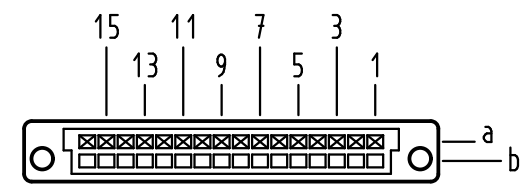

Alle Rechte vorbehalten/ All rights reserved

**X**  
Lochbild  
board drillings

**X**  
Kontaktanordnung  
contact arrangement

16 Einlöt Kontakte  
16 solder contacts

- ☒ = Einlöt Kontakt  
= solder contact
- = Kontaktposition nicht belegt  
= position without contact

**X**

**Z (2:1)**

① weitere Informationen siehe: DS 09 03 210 00 01  
further information see: DS 09 03 210 00 01

09 22 216 6835	2
Bestell-Nr. part-no.	Anforderungsstufe performance level ①

All Dimensions in mm Original Size DIN A 3	Techn. Character.			Nicht tolerierte Maßel Free size tolerances IEC 60603-2	
		Dat.	Name	Maßstab/Scale <b>1:1</b>	har-bus 2B Federleiste Einlöt 4,5 , 16-polig har-bus 2B female connector solder 4.5 , 16-pole
	Detail.	20.06.02 Rie.			
	Insp.	20.06.02 Sch.			
36416	15.07.11	Hage.	Stand.		
34306	28.11.07	LehT			
31103					
Mod.	Dat.	Name	HARTING Electronics GmbH & Co. KG D-32339 ESPELKAMP		
					<b>TB 09 22 216 x835</b>
					Blatt/ page Sub.