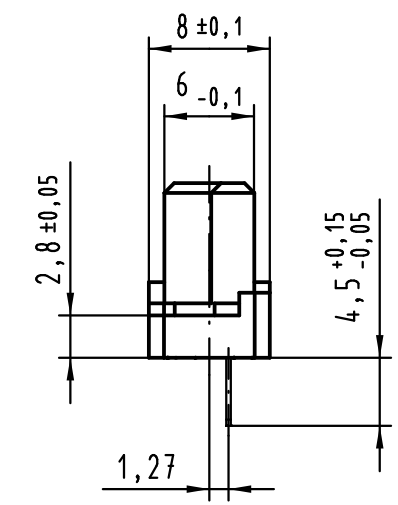

Alle Rechte vorbehalten/ All rights reserved

**X**  
Lochbild  
board drillings

**X**  
Kontaktanordnung  
contact arrangement

16 Einlöt Kontakte  
16 solder contacts

- ☒ = Einlöt Kontakt  
= solder contact
- = Kontaktposition nicht belegt  
= position without contact

**X**

**Z (2:1)**

① weitere Informationen siehe: DS 09 03 210 00 01  
further information see: DS 09 03 210 00 01

09 22 216 6835	2
Bestell-Nr. part-no.	Anforderungsstufe performance level ①

All Dimensions in mm Original Size DIN A 3	Techn. Character.			Nicht tolerierte Maßel Free size tolerances IEC 60603-2	
		Dat.	Name	Maßstab/Scale <b>1:1</b>	har-bus 2B Federleiste Einlöt 4,5 , 16-polig har-bus 2B female connector solder 4.5 , 16-pole
	Detail.	20.06.02 Rie.			
	Insp.	20.06.02 Sch.			
36416	15.07.11	Hage.	Stand.		
34306	28.11.07	LehT			
31103					
Mod.	Dat.	Name	HARTING Electronics GmbH & Co. KG D-32339 ESPELKAMP		
					<b>TB 09 22 216 x835</b>
					Blatt/ page Sub.