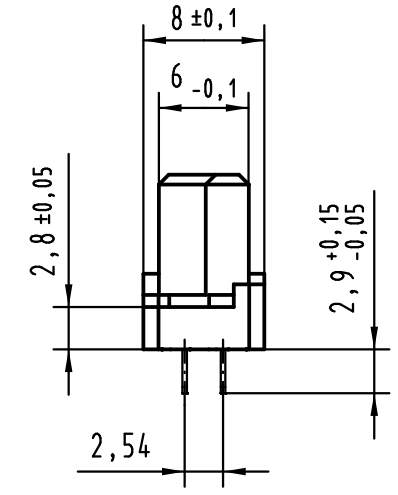

Alle Rechte vorbehalten/ All rights reserved

**X**  
Lochbild  
board drillings

**X**  
Kontaktanordnung  
contact arrangement

32 Einlöt Kontakte  
32 solder contacts

- ☒ = Einlöt Kontakt  
= solder contact
- = Kontaktposition nicht belegt  
= position without contact

**Z (2:1)**

① weitere Informationen siehe: DS 09 03 213 02 01  
further information see: DS 09 03 213 02 01

09 22 232 6841	2
Bestell-Nr. part-no.	Anforderungsstufe performance level ①

All Dimensions in mm Original Size DIN A 3			Techn. Character.			Nicht tolerierte Maße/Free size tolerances IEC 60603-2			
Mod.	Dat.	Name	Dat.	Name	Maßstab/Scale	har-bus 2B Federleiste Einlöt 2,9 , 32-polig , SMC har-bus 2B female connector solder 2.9 , 32-pole, SMC			
36416	15.07.11	Hage.	Detail.	30.07.09 LeHT	1:1			TB 09 22 232 x841 <span style="float: right;">Blatt/ page</span>	
35555			Insp.	30.07.09 TD					
			Stand.						
HARTING Electronics GmbH & Co. KG D-32339 ESPELKAMP						Sub.			