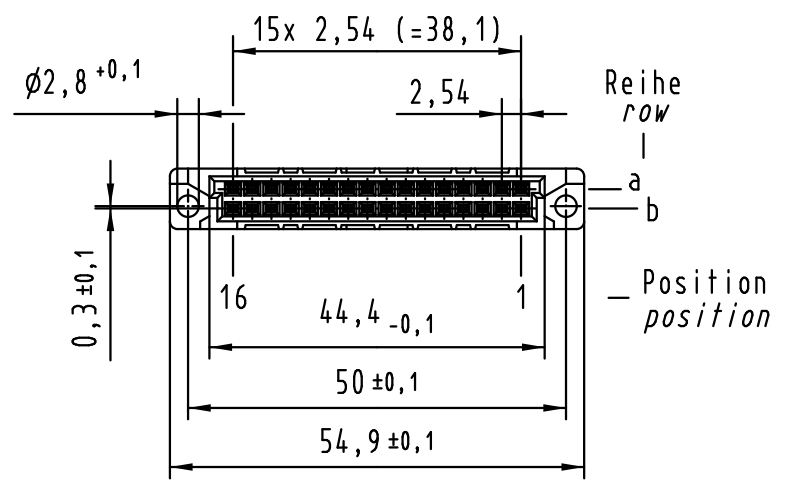

Alle Rechte vorbehalten/ All rights reserved

**X**  
Lochbild  
board drillings

**X**  
Kontaktanordnung  
contact arrangement

32 Einlöt Kontakte  
32 solder contacts

- ☒ = Einlöt Kontakt  
= solder contact
- = Kontaktposition nicht belegt  
= position without contact

**Z (2:1)**

① weitere Informationen siehe: DS 09 03 213 02 01  
further information see: DS 09 03 213 02 01

09 22 232 6841	2
Bestell-Nr. part-no.	Anforderungsstufe performance level ①

All Dimensions in mm Original Size DIN A 3			Techn. Character.			Nicht tolerierte Maße/Free size tolerances IEC 60603-2			
Mod.	Dat.	Name	Dat.	Name	Maßstab/Scale	har-bus 2B Federleiste Einlöt 2,9 , 32-polig , SMC har-bus 2B female connector solder 2.9 , 32-pole, SMC			
36416	15.07.11	Hage.	Detail.	30.07.09 LeHT	1:1			TB 09 22 232 x841 <span style="float: right;">Blatt/ page</span>	
35555			Insp.	30.07.09 TD					
			Stand.						
HARTING Electronics GmbH & Co. KG D-32339 ESPELKAMP						Sub.			