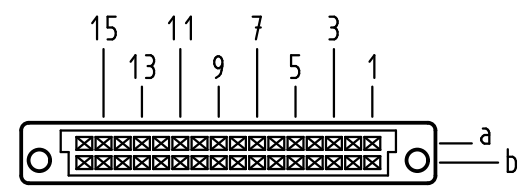

Alle Rechte vorbehalten/ All rights reserved

**X**  
Lochbild  
board drillings

**X**  
Kontaktanordnung  
contact arrangement

32 Einlöt Kontakte  
32 solder contacts

- ☒ = Einlöt Kontakt  
= solder contact
- = Kontaktposition nicht belegt  
= position without contact

**Z (2:1)**

① weitere Informationen siehe: DS 09 03 213 02 01  
further information see: DS 09 03 213 02 01

09 22 232 6841	2
Bestell-Nr. part-no.	Anforderungsstufe performance level ①

All Dimensions in mm Original Size DIN A 3			Techn. Character.			Nicht tolerierte Maße/Free size tolerances IEC 60603-2			
Mod.	Dat.	Name	Dat.	Name	Maßstab/Scale	har-bus 2B Federleiste Einlöt 2,9 , 32-polig , SMC har-bus 2B female connector solder 2.9 , 32-pole, SMC			
36416	15.07.11	Hage.	Detail.	30.07.09 LeHT	1:1			TB 09 22 232 x841 <span style="float: right;">Blatt/ page</span>	
35555			Insp.	30.07.09 TD					
			Stand.						
HARTING Electronics GmbH & Co. KG D-32339 ESPELKAMP						Sub.			