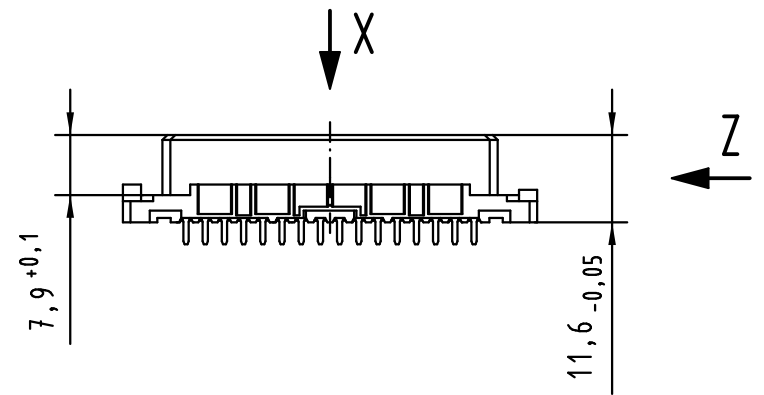

Alle Rechte vorbehalten/ All rights reserved

**X**  
Lochbild  
board drillings

**X**  
Kontaktanordnung  
contact arrangement

32 Einlöt Kontakte  
32 solder contacts

- ☒ = Einlöt Kontakt  
= solder contact
- = Kontaktposition nicht belegt  
= position without contact

**Z (2:1)**

① weitere Informationen siehe: DS 09 03 213 02 01  
further information see: DS 09 03 213 02 01

09 22 232 6841	2
Bestell-Nr. part-no.	Anforderungsstufe performance level ①

All Dimensions in mm Original Size DIN A 3			Techn. Character.			Nicht tolerierte Maße/Free size tolerances IEC 60603-2			
Mod.	Dat.	Name	Dat.	Name	Maßstab/Scale	har-bus 2B Federleiste Einlöt 2,9 , 32-polig , SMC har-bus 2B female connector solder 2.9 , 32-pole, SMC			
36416	15.07.11	Hage.	Detail.	30.07.09 LeHT	1:1			TB 09 22 232 x841 <span style="float: right;">Blatt/ page</span>	
35555			Insp.	30.07.09 TD					
			Stand.						
HARTING Electronics GmbH & Co. KG D-32339 ESPELKAMP						Sub.			