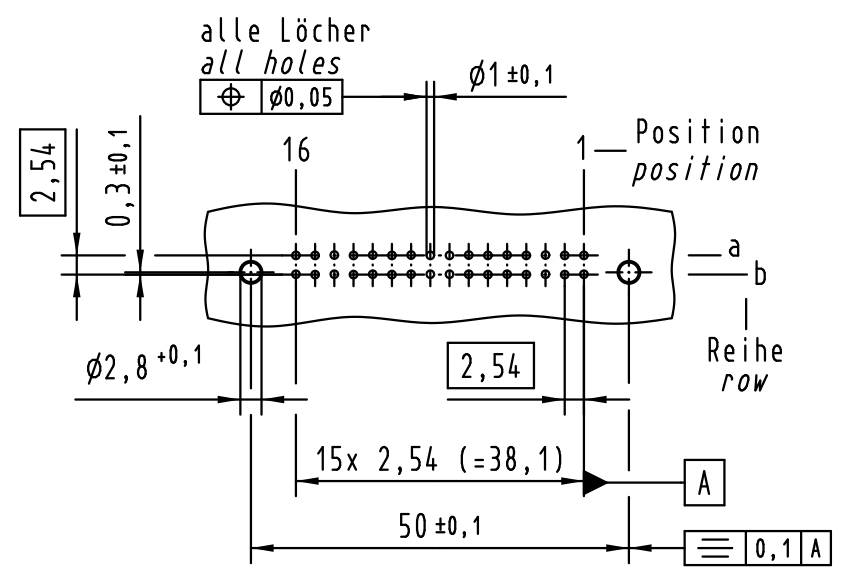

Alle Rechte vorbehalten/ All rights reserved

**X**  
Lochbild  
board drillings

**X**  
Kontaktanordnung  
contact arrangement

32 Einlöt Kontakte  
32 solder contacts

- ☒ = Einlöt Kontakt  
= solder contact
- = Kontaktposition nicht belegt  
= position without contact

**Z (2:1)**

① weitere Informationen siehe: DS 09 03 213 02 01  
further information see: DS 09 03 213 02 01

09 22 232 6841	2
Bestell-Nr. part-no.	Anforderungsstufe performance level ①

All Dimensions in mm Original Size DIN A 3			Techn. Character.			Nicht tolerierte Maße/Free size tolerances IEC 60603-2			
Mod.	Dat.	Name	Dat.	Name	Maßstab/Scale	har-bus 2B Federleiste Einlöt 2,9 , 32-polig , SMC har-bus 2B female connector solder 2.9 , 32-pole, SMC			
36416	15.07.11	Hage.	Detail.	30.07.09 LeHT	1:1			TB 09 22 232 x841 <span style="float: right;">Blatt/ page</span>	
35555			Insp.	30.07.09 TD					
			Stand.						
HARTING Electronics GmbH & Co. KG D-32339 ESPELKAMP						Sub.			