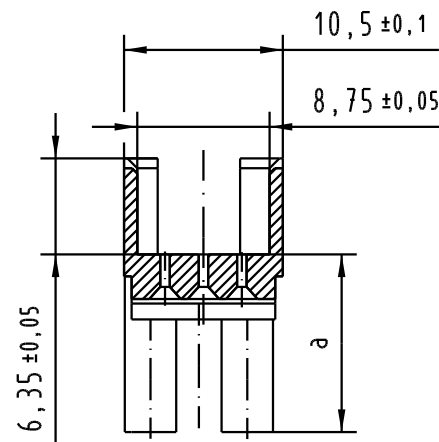

Bereich für Presssitz
mit Übergabestiften
*area for press-fit
to interface pins*

A-A
2:1

Nr no	Artikel-Nr. part no.	LP-Dicke pcb-thickness	Kontaktlänge contact length	a±0,1
1	09 23 000 9950.00	3,0 ± 0,4	20,0 ± 0,3	11,75
2	09 23 000 9951.00	4,0 ± 0,4	20,0 ± 0,3	10,7
3	09 23 000 9952.00	1,6 ± 0,4	17,0 ± 0,3	9,9
		4,8 ± 0,4	20,0 ± 0,3	
4	09 23 000 9953.00	2,4 ± 0,4	17,0 ± 0,3	9,1
		5,6 ± 0,4	20,0 ± 0,3	
5	09 23 000 9954.00	3,2 ± 0,4	17,0 ± 0,3	8,3
		6,4 ± 0,4	20,0 ± 0,3	
6	09 23 000 9955.00	4,0 ± 0,4	17,0 ± 0,3	7,5
		7,2 ± 0,4	20,0 ± 0,3	
7	09 23 000 9956.00	1,6 ± 0,4	13,2 ± 0,3	6,7
		4,8 ± 0,4	17,0 ± 0,3	
8	09 23 000 9957.00	2,4 ± 0,4	13,2 ± 0,3	5,9
		5,6 ± 0,4	17,0 ± 0,3	
9	09 23 000 9958.00	3,2 ± 0,4	13,2 ± 0,3	5,1
		6,4 ± 0,4	17,0 ± 0,3	
10	09 23 000 9959.00	4,0 ± 0,4	13,2 ± 0,3	4,3

Alle Rechte vorbehalten. All rights reserved

All Dimensions in mm Original Size DIN A 3		Techn. Character.			Nicht tolerierte Maße / Free size tolerances		
			Dat.	Name	Maßstab / Scale 1:1 DIN signal type 2C/2R shroud press-in		
			Detail.	03.11.05 Ge.			
			Insp.	03.11.05 Ge.			
			Stand.				
31221			HARTING Electronics GmbH & Co. KG			TB 09 23 000 995x	
Mod.	Dat.	Name	D-32339 ESPELKAMP				
							Blatt / page
					Sub.		