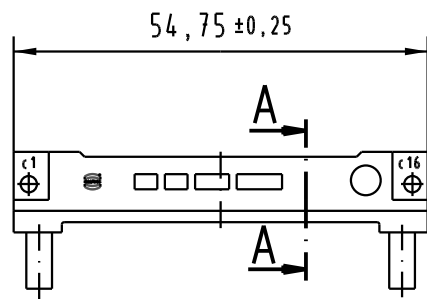

Bereich für Presssitz
mit Übergabestiften
*area for press-fit
to interface pins*

A-A
2:1

Nr no	Artikel-Nr. part no.	LP-Dicke pcb-thickness	Kontaktlänge contact length	a±0,1
1	09 23 000 9950.00	3,0 ± 0,4	20,0 ± 0,3	11,75
2	09 23 000 9951.00	4,0 ± 0,4	20,0 ± 0,3	10,7
3	09 23 000 9952.00	1,6 ± 0,4	17,0 ± 0,3	9,9
		4,8 ± 0,4	20,0 ± 0,3	
4	09 23 000 9953.00	2,4 ± 0,4	17,0 ± 0,3	9,1
		5,6 ± 0,4	20,0 ± 0,3	
5	09 23 000 9954.00	3,2 ± 0,4	17,0 ± 0,3	8,3
		6,4 ± 0,4	20,0 ± 0,3	
6	09 23 000 9955.00	4,0 ± 0,4	17,0 ± 0,3	7,5
		7,2 ± 0,4	20,0 ± 0,3	
7	09 23 000 9956.00	1,6 ± 0,4	13,2 ± 0,3	6,7
		4,8 ± 0,4	17,0 ± 0,3	
8	09 23 000 9957.00	2,4 ± 0,4	13,2 ± 0,3	5,9
		5,6 ± 0,4	17,0 ± 0,3	
9	09 23 000 9958.00	3,2 ± 0,4	13,2 ± 0,3	5,1
		6,4 ± 0,4	17,0 ± 0,3	
10	09 23 000 9959.00	4,0 ± 0,4	13,2 ± 0,3	4,3

Alle Rechte vorbehalten. All rights reserved

All Dimensions in mm Original Size DIN A 3		Techn. Character.			Nicht tolerierte Maße / Free size tolerances		
			Dat.	Name	Maßstab / Scale 1:1 DIN signal type 2C/2R shroud press-in		
			Detail.	03.11.05 Ge.			
			Insp.	03.11.05 Ge.			
			Stand.				
31221			HARTING Electronics GmbH & Co. KG			TB 09 23 000 995x	
Mod.	Dat.	Name	D-32339 ESPELKAMP				
							Blatt / page
					Sub.		