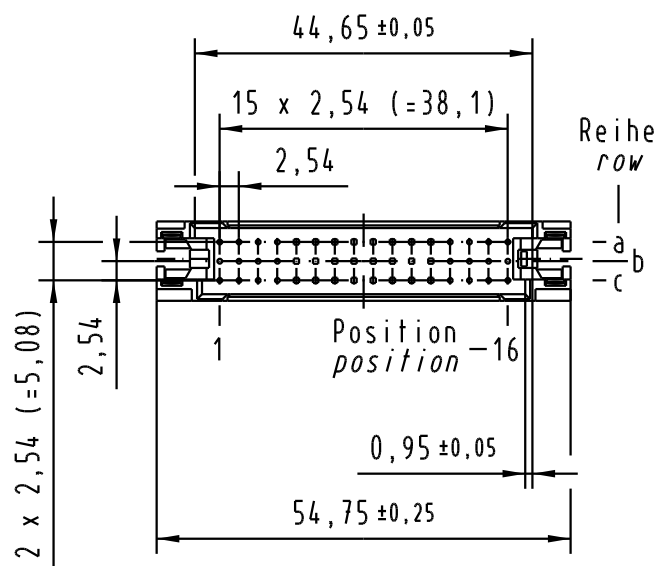

Bereich für Presssitz
mit Übergabestiften
*area for press-fit
to interface pins*

A-A
2:1

Nr no	Artikel-Nr. part no.	LP-Dicke pcb-thickness	Kontaktlänge contact length	a±0,1
1	09 23 000 9950.00	3,0 ± 0,4	20,0 ± 0,3	11,75
2	09 23 000 9951.00	4,0 ± 0,4	20,0 ± 0,3	10,7
3	09 23 000 9952.00	1,6 ± 0,4	17,0 ± 0,3	9,9
		4,8 ± 0,4	20,0 ± 0,3	
4	09 23 000 9953.00	2,4 ± 0,4	17,0 ± 0,3	9,1
		5,6 ± 0,4	20,0 ± 0,3	
5	09 23 000 9954.00	3,2 ± 0,4	17,0 ± 0,3	8,3
		6,4 ± 0,4	20,0 ± 0,3	
6	09 23 000 9955.00	4,0 ± 0,4	17,0 ± 0,3	7,5
		7,2 ± 0,4	20,0 ± 0,3	
7	09 23 000 9956.00	1,6 ± 0,4	13,2 ± 0,3	6,7
		4,8 ± 0,4	17,0 ± 0,3	
8	09 23 000 9957.00	2,4 ± 0,4	13,2 ± 0,3	5,9
		5,6 ± 0,4	17,0 ± 0,3	
9	09 23 000 9958.00	3,2 ± 0,4	13,2 ± 0,3	5,1
		6,4 ± 0,4	17,0 ± 0,3	
10	09 23 000 9959.00	4,0 ± 0,4	13,2 ± 0,3	4,3

Alle Rechte vorbehalten. All rights reserved

All Dimensions in mm Original Size DIN A 3		Techn. Character.			Nicht tolerierte Maße / Free size tolerances		
			Dat.	Name	Maßstab / Scale 1:1 DIN signal type 2C/2R shroud press-in		
			Detail.	03.11.05 Ge.			
			Insp.	03.11.05 Ge.			
			Stand.				
31221			HARTING Electronics GmbH & Co. KG			TB 09 23 000 995x	
Mod.	Dat.	Name	D-32339 ESPELKAMP				
							Blatt / page
					Sub.		