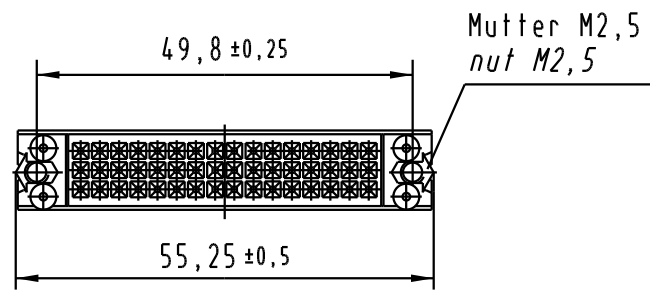

Alle Rechte vorbehalten. All rights reserved

A-A  
2:1

Nr no	Artikel-Nr. part no.	LP-Dicke pcb-thickness	Kontaktlänge contact length	a±0,1
1	09 23 000 9960.00	3,0 ± 0,4	20,0 ± 0,3	11,75
2	09 23 000 9961.00	4,0 ± 0,4	20,0 ± 0,3	10,7
3	09 23 000 9962.00	1,6 ± 0,4	17,0 ± 0,3	9,9
		4,8 ± 0,4	20,0 ± 0,3	
4	09 23 000 9963.00	2,4 ± 0,4	17,0 ± 0,3	9,1
		5,6 ± 0,4	20,0 ± 0,3	
5	09 23 000 9964.00	3,2 ± 0,4	17,0 ± 0,3	8,3
		6,4 ± 0,4	20,0 ± 0,3	
6	09 23 000 9965.00	4,0 ± 0,4	17,0 ± 0,3	7,5
		7,2 ± 0,4	20,0 ± 0,3	
7	09 23 000 9966.00	1,6 ± 0,4	13,2 ± 0,3	6,7
		4,8 ± 0,4	17,0 ± 0,3	
8	09 23 000 9967.00	2,4 ± 0,4	13,2 ± 0,3	5,9
		5,6 ± 0,4	17,0 ± 0,3	
9	09 23 000 9968.00	3,2 ± 0,4	13,2 ± 0,3	5,1
		6,4 ± 0,4	17,0 ± 0,3	
10	09 23 000 9969.00	4,0 ± 0,4	13,2 ± 0,3	4,3

All Dimensions in mm Original Size DIN A 3			Techn. Character.			Nicht tolerierte Maß/Free size tolerances			
						<b>DIN signal type 2C/2R shroud screw-fix</b>			
			Dat.	Name	Maßstab/Scale				
			Detail.	06.04.06	Ge.				1:1
			Insp.	06.04.06	Ge.				
			Stand.						
33866	28.08.06	LehT	HARTING Electronics GmbH & Co. KG			TB 09 23 000 996x			
31221			D-32339 ESPELKAMP			Sub.			
Mod.	Dat.	Name							