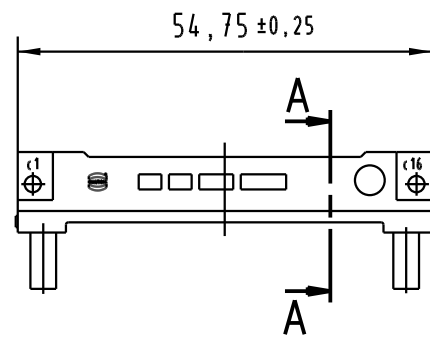

Alle Rechte vorbehalten. All rights reserved

A-A  
2:1

Nr no	Artikel-Nr. part no.	LP-Dicke pcb-thickness	Kontaktlänge contact length	a±0,1
1	09 23 000 9960.00	3,0 ± 0,4	20,0 ± 0,3	11,75
2	09 23 000 9961.00	4,0 ± 0,4	20,0 ± 0,3	10,7
3	09 23 000 9962.00	1,6 ± 0,4	17,0 ± 0,3	9,9
		4,8 ± 0,4	20,0 ± 0,3	
4	09 23 000 9963.00	2,4 ± 0,4	17,0 ± 0,3	9,1
		5,6 ± 0,4	20,0 ± 0,3	
5	09 23 000 9964.00	3,2 ± 0,4	17,0 ± 0,3	8,3
		6,4 ± 0,4	20,0 ± 0,3	
6	09 23 000 9965.00	4,0 ± 0,4	17,0 ± 0,3	7,5
		7,2 ± 0,4	20,0 ± 0,3	
7	09 23 000 9966.00	1,6 ± 0,4	13,2 ± 0,3	6,7
		4,8 ± 0,4	17,0 ± 0,3	
8	09 23 000 9967.00	2,4 ± 0,4	13,2 ± 0,3	5,9
		5,6 ± 0,4	17,0 ± 0,3	
9	09 23 000 9968.00	3,2 ± 0,4	13,2 ± 0,3	5,1
		6,4 ± 0,4	17,0 ± 0,3	
10	09 23 000 9969.00	4,0 ± 0,4	13,2 ± 0,3	4,3

All Dimensions in mm Original Size DIN A 3			Techn. Character.			Nicht tolerierte Maß/Free size tolerances			
						<b>DIN signal type 2C/2R shroud screw-fix</b>			
			Dat.	Name	Maßstab/Scale				
			Detail.	06.04.06	Ge.				1:1
			Insp.	06.04.06	Ge.				
			Stand.						
33866	28.08.06	LehT	HARTING Electronics GmbH & Co. KG			TB 09 23 000 996x			
31221			D-32339 ESPELKAMP			Sub.			
Mod.	Dat.	Name							