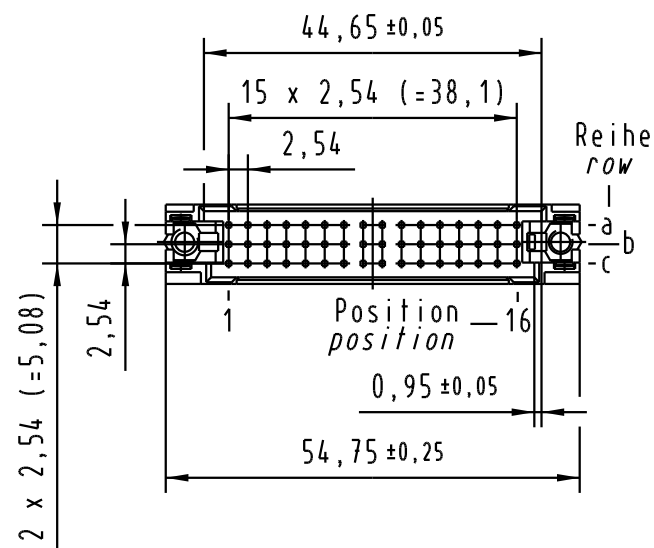

Alle Rechte vorbehalten. All rights reserved

A-A  
2:1

Nr no	Artikel-Nr. part no.	LP-Dicke pcb-thickness	Kontaktlänge contact length	a±0,1
1	09 23 000 9960.00	3,0 ± 0,4	20,0 ± 0,3	11,75
2	09 23 000 9961.00	4,0 ± 0,4	20,0 ± 0,3	10,7
3	09 23 000 9962.00	1,6 ± 0,4	17,0 ± 0,3	9,9
		4,8 ± 0,4	20,0 ± 0,3	
4	09 23 000 9963.00	2,4 ± 0,4	17,0 ± 0,3	9,1
		5,6 ± 0,4	20,0 ± 0,3	
5	09 23 000 9964.00	3,2 ± 0,4	17,0 ± 0,3	8,3
		6,4 ± 0,4	20,0 ± 0,3	
6	09 23 000 9965.00	4,0 ± 0,4	17,0 ± 0,3	7,5
		7,2 ± 0,4	20,0 ± 0,3	
7	09 23 000 9966.00	1,6 ± 0,4	13,2 ± 0,3	6,7
		4,8 ± 0,4	17,0 ± 0,3	
8	09 23 000 9967.00	2,4 ± 0,4	13,2 ± 0,3	5,9
		5,6 ± 0,4	17,0 ± 0,3	
9	09 23 000 9968.00	3,2 ± 0,4	13,2 ± 0,3	5,1
		6,4 ± 0,4	17,0 ± 0,3	
10	09 23 000 9969.00	4,0 ± 0,4	13,2 ± 0,3	4,3

All Dimensions in mm Original Size DIN A 3			Techn. Character.			Nicht tolerierte Maß/Free size tolerances			
						<b>DIN signal type 2C/2R shroud screw-fix</b>			
			Dat.	Name	Maßstab/Scale				
			Detail.	06.04.06	Ge.				1:1
			Insp.	06.04.06	Ge.				
			Stand.						
33866	28.08.06	LehT	HARTING Electronics GmbH & Co. KG			TB 09 23 000 996x			
31221			D-32339 ESPELKAMP			Sub.			
Mod.	Dat.	Name							