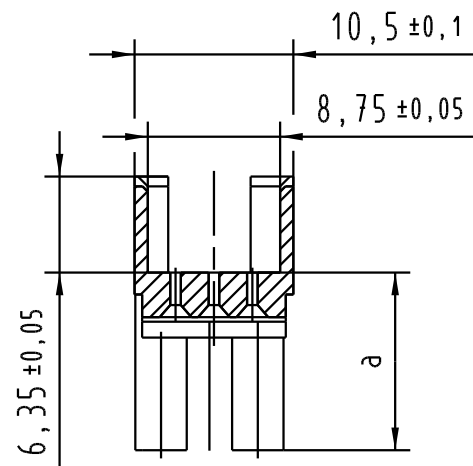

Alle Rechte vorbehalten. All rights reserved

A-A  
2:1

Nr no	Artikel-Nr. part no.	LP-Dicke pcb-thickness	Kontaktlänge contact length	a±0,1
1	09 23 000 9960.00	3,0 ± 0,4	20,0 ± 0,3	11,75
2	09 23 000 9961.00	4,0 ± 0,4	20,0 ± 0,3	10,7
3	09 23 000 9962.00	1,6 ± 0,4	17,0 ± 0,3	9,9
		4,8 ± 0,4	20,0 ± 0,3	
4	09 23 000 9963.00	2,4 ± 0,4	17,0 ± 0,3	9,1
		5,6 ± 0,4	20,0 ± 0,3	
5	09 23 000 9964.00	3,2 ± 0,4	17,0 ± 0,3	8,3
		6,4 ± 0,4	20,0 ± 0,3	
6	09 23 000 9965.00	4,0 ± 0,4	17,0 ± 0,3	7,5
		7,2 ± 0,4	20,0 ± 0,3	
7	09 23 000 9966.00	1,6 ± 0,4	13,2 ± 0,3	6,7
		4,8 ± 0,4	17,0 ± 0,3	
8	09 23 000 9967.00	2,4 ± 0,4	13,2 ± 0,3	5,9
		5,6 ± 0,4	17,0 ± 0,3	
9	09 23 000 9968.00	3,2 ± 0,4	13,2 ± 0,3	5,1
		6,4 ± 0,4	17,0 ± 0,3	
10	09 23 000 9969.00	4,0 ± 0,4	13,2 ± 0,3	4,3

All Dimensions in mm Original Size DIN A 3			Techn. Character.			Nicht tolerierte Maß/Free size tolerances			
						<b>DIN signal type 2C/2R shroud screw-fix</b>			
			Dat.	Name	Maßstab/Scale				
			Detail.	06.04.06	Ge.				1:1
			Insp.	06.04.06	Ge.				
			Stand.						
33866	28.08.06	LehT	HARTING Electronics GmbH & Co. KG			TB 09 23 000 996x			
31221			D-32339 ESPELKAMP			Sub.			
Mod.	Dat.	Name							