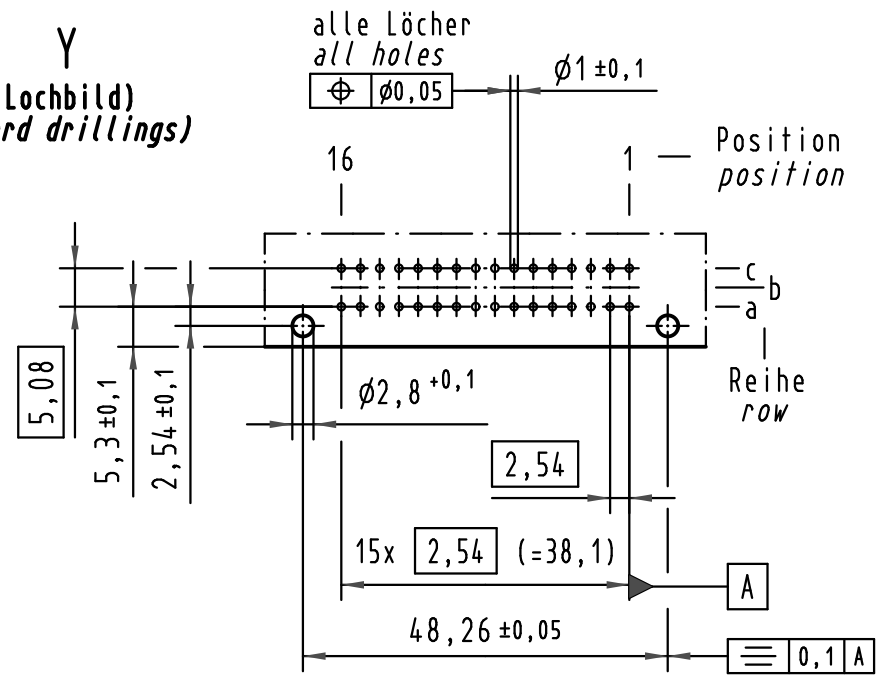

Alle Rechte vorbehalten/ All rights reserved

**Y**  
(Lochbild)  
(board drillings)

**Z**  
10:1

Querschnitt der  
Lötanschlüsse:  
cross-section of  
solder terminations:

**A-B**  
2:1

**X** Kontaktbelegung  
contact loading

09 23 132 6919	2	Au flash over PdNi over Ni
09 23 132 2919	1	Au flash over PdNi over Ni
Bestell-Nr. part-no.	Anforderungsstufe nach IEC performance level acc. to IEC	Kontaktoberfläche contact plating

All Dimensions in mm Original Size DIN A 3		
35345	24.10.08	Hage.
34650		
Mod.	Dat.	Name

Techn. Character.		
	Dat.	Name
	Detail.	11.01.08 Hage.
	Insp.	11.01.08 LehT
	Stand.	
HARTING Electronics GmbH & Co. KG		
D-32339 ESPELKAMP		

Nicht tolerierte Maße/Free size tolerances	
IEC 60603-2	
Bauform 2C Messerleiste	
Einlötl, 32 pol., SMC (Hochtemperatur)	
type 2C male connector	
solder, 32 pol., SMC (high temperature)	
TB 09 23 132 x919	Blatt/page
Sub.	