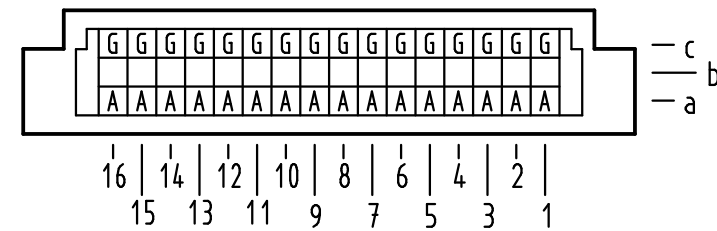

Alle Rechte vorbehalten/ All rights reserved

**Y**  
(Lochbild)  
(board drillings)

**Z**  
10:1

Querschnitt der  
Lötanschlüsse:  
cross-section of  
solder terminations:

**A-B**  
2:1

**X** Kontaktbelegung  
contact loading

09 23 132 6919	2	Au flash over PdNi over Ni
09 23 132 2919	1	Au flash over PdNi over Ni
Bestell-Nr. part-no.	Anforderungsstufe nach IEC performance level acc. to IEC	Kontaktoberfläche contact plating

All Dimensions in mm Original Size DIN A 3		
35345	24.10.08	Hage.
34650		
Mod.	Dat.	Name

Techn. Character.		
	Dat.	Name
	Detail.	11.01.08 Hage.
	Insp.	11.01.08 LehT
	Stand.	
HARTING Electronics GmbH & Co. KG		
D-32339 ESPELKAMP		

Nicht tolerierte Maße/Free size tolerances	
IEC 60603-2	
Bauform 2C Messerleiste	
Einlötl, 32 pol., SMC (Hochtemperatur)	
type 2C male connector	
solder, 32 pol., SMC (high temperature)	
TB 09 23 132 x919	Blatt/page
Sub.	