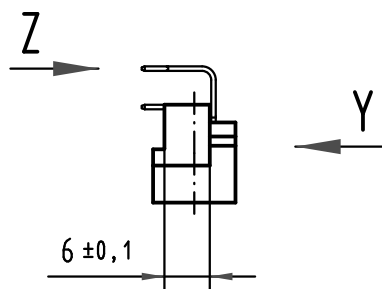

Alle Rechte vorbehalten/ All rights reserved

**Y**  
(Lochbild)  
(board drillings)

**Z**  
10:1

Querschnitt der  
Lötanschlüsse:  
cross-section of  
solder terminations:

**A-B**  
2:1

**X** Kontaktbelegung  
contact loading

09 23 132 6919	2	Au flash over PdNi over Ni
09 23 132 2919	1	Au flash over PdNi over Ni
Bestell-Nr. part-no.	Anforderungsstufe nach IEC performance level acc. to IEC	Kontaktoberfläche contact plating

All Dimensions in mm Original Size DIN A 3		
35345	24.10.08	Hage.
34650		
Mod.	Dat.	Name

Techn. Character.		
	Dat.	Name
	Detail.	11.01.08 Hage.
	Insp.	11.01.08 LehT
	Stand.	
HARTING Electronics GmbH & Co. KG		
D-32339 ESPELKAMP		

Nicht tolerierte Maße/Free size tolerances	
IEC 60603-2	
Bauform 2C Messerleiste	
Einlötl, 32 pol., SMC (Hochtemperatur)	
type 2C male connector	
solder, 32 pol., SMC (high temperature)	
TB 09 23 132 x919	Blatt/page
Sub.	