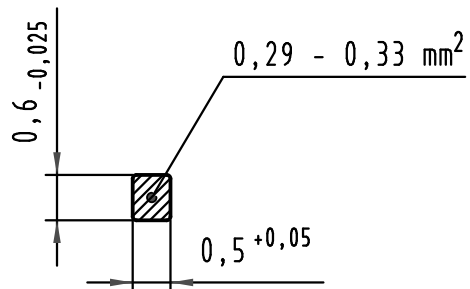

Alle Rechte vorbehalten/ All rights reserved

**Y**  
(Lochbild)  
(board drillings)

**Z**  
10:1

Querschnitt der  
Lötanschlüsse:  
cross-section of  
solder terminations:

**A-B**  
2:1

**X** Kontaktbelegung  
contact loading

09 23 132 6919	2	Au flash over PdNi over Ni
09 23 132 2919	1	Au flash over PdNi over Ni
Bestell-Nr. part-no.	Anforderungsstufe nach IEC performance level acc. to IEC	Kontaktoberfläche contact plating

All Dimensions in mm Original Size DIN A 3		
35345	24.10.08	Hage.
34650		
Mod.	Dat.	Name

Techn. Character.		
	Dat.	Name
	Detail.	11.01.08 Hage.
	Insp.	11.01.08 LehT
	Stand.	
HARTING Electronics GmbH & Co. KG		
D-32339 ESPELKAMP		

Nicht tolerierte Maße/Free size tolerances	
IEC 60603-2	
Bauform 2C Messerleiste	
Einlötl, 32 pol., SMC (Hochtemperatur)	
type 2C male connector	
solder, 32 pol., SMC (high temperature)	
TB 09 23 132 x919	Blatt/page
Sub.	