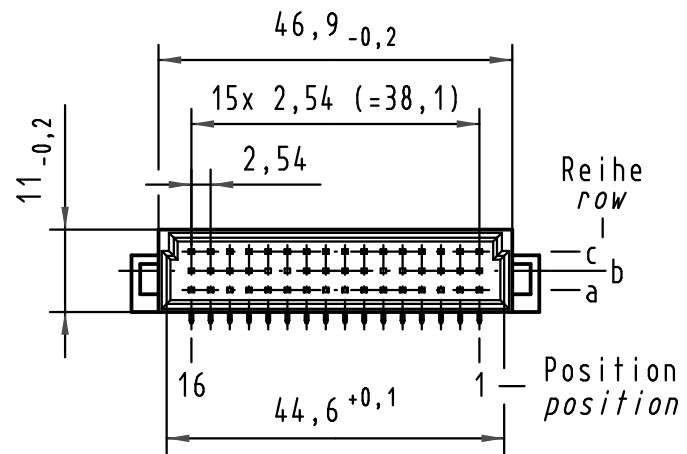

Alle Rechte vorbehalten/ All rights reserved

**Y**  
(Lochbild)  
(board drillings)

**Z**  
10:1

Querschnitt der  
Lötanschlüsse:  
cross-section of  
solder terminations:

**A-B**  
2:1

**X** Kontaktbelegung  
contact loading

09 23 132 6919	2	Au flash over PdNi over Ni
09 23 132 2919	1	Au flash over PdNi over Ni
Bestell-Nr. part-no.	Anforderungsstufe nach IEC performance level acc. to IEC	Kontaktoberfläche contact plating

All Dimensions in mm Original Size DIN A 3		
35345	24.10.08	Hage.
34650		
Mod.	Dat.	Name

Techn. Character.		
	Dat.	Name
	Detail.	11.01.08 Hage.
	Insp.	11.01.08 LehT
	Stand.	
HARTING Electronics GmbH & Co. KG		
D-32339 ESPELKAMP		

Nicht tolerierte Maße/Free size tolerances	
IEC 60603-2	
Bauform 2C Messerleiste	
Einlötl, 32 pol., SMC (Hochtemperatur)	
type 2C male connector	
solder, 32 pol., SMC (high temperature)	
TB 09 23 132 x919	Blatt/page
Sub.	