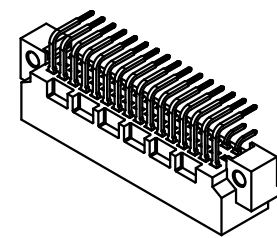

Alle Rechte vorbehalten/ All rights reserved

**Y**  
(Lochbild)  
(board drillings)

**Z**  
10:1

Querschnitt der  
Lötanschlüsse:  
cross-section of  
solder terminations:

**A-B**  
2:1

**X** Kontaktbelegung  
contact loading

09 23 132 6919	2	Au flash over PdNi over Ni
09 23 132 2919	1	Au flash over PdNi over Ni
Bestell-Nr. part-no.	Anforderungsstufe nach IEC performance level acc. to IEC	Kontaktoberfläche contact plating

All Dimensions in mm Original Size DIN A 3		
35345	24.10.08	Hage.
34650		
Mod.	Dat.	Name

Techn. Character.		
	Dat.	Name
	Detail.	11.01.08 Hage.
	Insp.	11.01.08 LehT
	Stand.	
HARTING Electronics GmbH & Co. KG		
D-32339 ESPELKAMP		

Nicht tolerierte Maße/Free size tolerances	
IEC 60603-2	
Bauform 2C Messerleiste	
Einlötl, 32 pol., SMC (Hochtemperatur)	
type 2C male connector	
solder, 32 pol., SMC (high temperature)	
TB 09 23 132 x919	Blatt/page
Sub.	