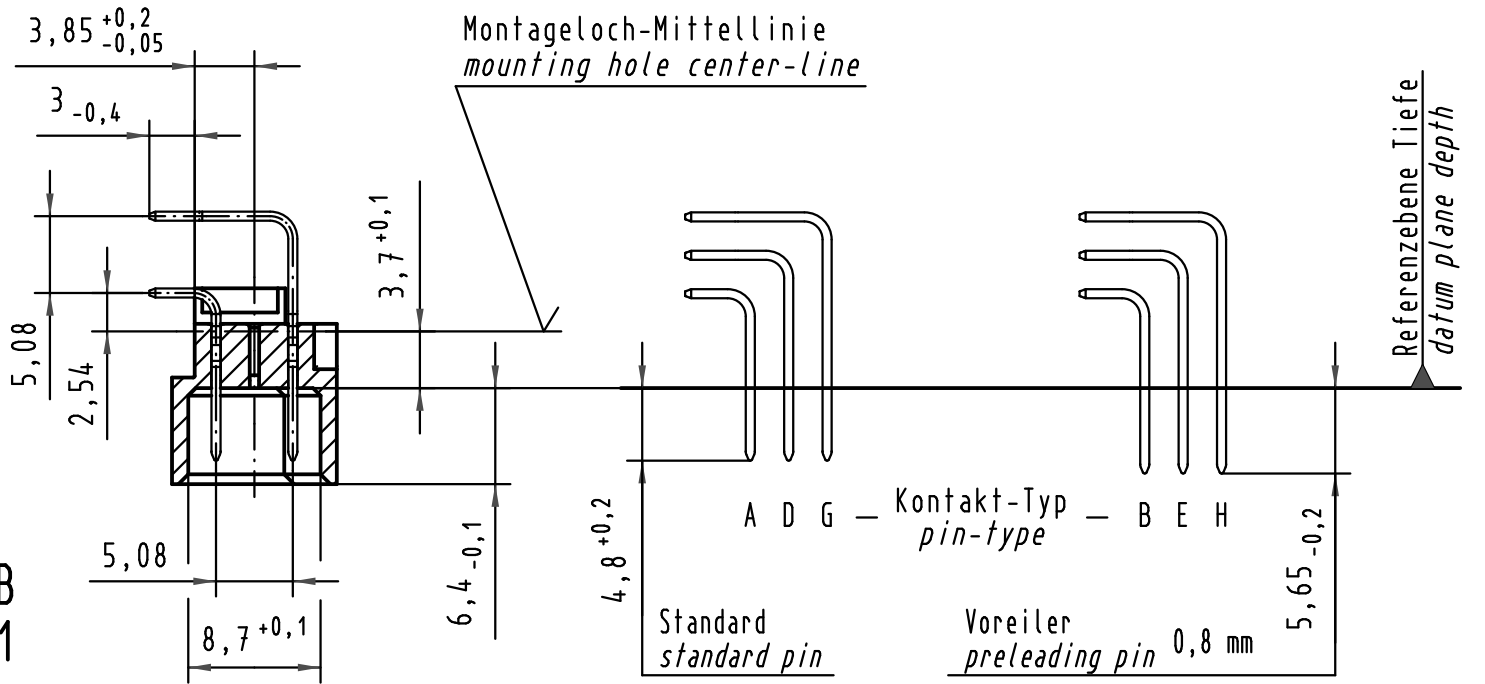

Alle Rechte vorbehalten/ All rights reserved

**Y**  
(Lochbild)  
(board drillings)

**Z**  
10:1

Querschnitt der  
Lötanschlüsse:  
cross-section of  
solder terminations:

**A-B**  
2:1

**X** Kontaktbelegung  
contact loading

09 23 132 6919	2	Au flash over PdNi over Ni
09 23 132 2919	1	Au flash over PdNi over Ni
Bestell-Nr. part-no.	Anforderungsstufe nach IEC performance level acc. to IEC	Kontaktoberfläche contact plating

All Dimensions in mm Original Size DIN A 3		
35345	24.10.08	Hage.
34650		
Mod.	Dat.	Name

Techn. Character.		
	Dat.	Name
	Detail.	11.01.08 Hage.
	Insp.	11.01.08 LehT
	Stand.	
HARTING Electronics GmbH & Co. KG		
D-32339 ESPELKAMP		

Nicht tolerierte Maße/Free size tolerances	
IEC 60603-2	
Bauform 2C Messerleiste	
Einlötl, 32 pol., SMC (Hochtemperatur)	
type 2C male connector	
solder, 32 pol., SMC (high temperature)	
TB 09 23 132 x919	Blatt/page
Sub.	