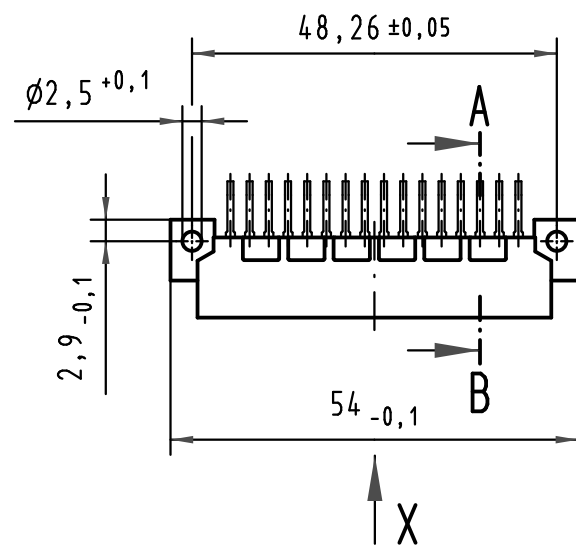

Alle Rechte vorbehalten/ All rights reserved

**Y**  
(Lochbild)  
(board drillings)

**Z**  
10:1

Querschnitt der  
Lötanschlüsse:  
cross-section of  
solder terminations:

**A-B**  
2:1

**X** Kontaktbelegung  
contact loading

09 23 132 6919	2	Au flash over PdNi over Ni
09 23 132 2919	1	Au flash over PdNi over Ni
Bestell-Nr. part-no.	Anforderungsstufe nach IEC performance level acc. to IEC	Kontaktoberfläche contact plating

All Dimensions in mm Original Size DIN A 3		
35345	24.10.08	Hage.
34650		
Mod.	Dat.	Name

Techn. Character.		
	Dat.	Name
	Detail.	11.01.08 Hage.
	Insp.	11.01.08 LehT
	Stand.	
HARTING Electronics GmbH & Co. KG		
D-32339 ESPELKAMP		

Nicht tolerierte Maße/Free size tolerances	
IEC 60603-2	
Bauform 2C Messerleiste	
Einlötl, 32 pol., SMC (Hochtemperatur)	
type 2C male connector	
solder, 32 pol., SMC (high temperature)	
TB 09 23 132 x919	Blatt/page
Sub.	