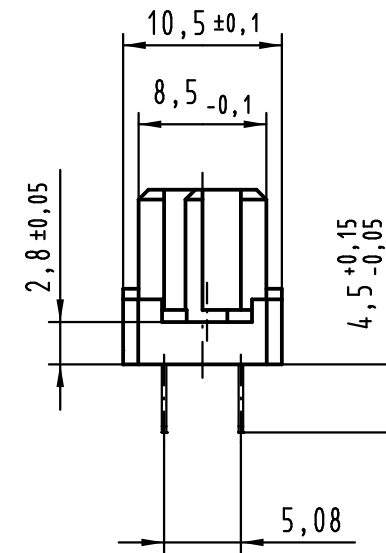

Alle Rechte vorbehalten/ All rights reserved

**X**  
Lochbild  
board drillings

**X**  
Kontaktanordnung  
contact arrangement

32 Einlöt Kontakte  
32 solder contacts

- ☒ = Einlöt Kontakt  
= solder contact
- = Kontaktposition nicht belegt  
= position without contact

**Z (2:1)**

① weitere Informationen siehe: DS 09 03 210 00 01  
further information see: DS 09 03 210 00 01

09 23 232 7825	3
09 23 232 6825	2
Bestell-Nr. part-no.	Anforderungsstufe performance level ①

All Dimensions in mm Original Size DIN A 3			Techn. Character.			Nicht tolerierte Maßel/Free size tolerances IEC 60603-2	
Mod.	Dat.	Name		Dat.	Name	Maßstab/Scale 1:1	har-bus 2C Federleiste Einlöt 4,5 , 32-polig har-bus 2C female connector solder 4.5 , 32-pole
36417	18.07.11	Hage.	Detail.	27.01.00	Rie.		
34306	30.11.07	LehT	Insp.	27.01.00	Pa.		
32216	16.12.04	Ge.	Stand.				
30232	08.02.02	Rie.					
27550							
HARTING Electronics GmbH & Co. KG D-32339 ESPELKAMP					Sub.		

Other Similar products are found below :

[09231126901](#) [PCN10F-24P-2.54DS\(72\)](#) [004.767](#) [02221602702](#) [024069](#) [602427301412000](#) [013275](#) [691327-1](#) [74670-0732](#) [74680-0340](#)  
[75880-0015](#) [76453-0014](#) [86093159ALF](#) [923454](#) [QLC260R](#) [120X10099X](#) [120X10019X](#) [120X10089X](#) [120X10129X](#) [121A10039X](#)  
[121A10309X](#) [122A10019X](#) [122A10029X](#) [122A10249X](#) [122A10669X](#) [122A11089X](#) [122A13089X](#) [121B10409X](#) [122A10089X](#)  
[122A10129X](#) [122A10349X](#) [122A13359X](#) [1377391-4](#) [DIN-048CPC-SR1-MH](#) [1393583-2](#) [1393726-7](#) [140X10059X](#) [140X10129X](#) [143-1913-](#)  
[000](#) [143-1908-000](#) [1484472-1](#) [173052](#) [2110070-1](#) [2110070-2](#) [CBC20T00-008FDS5-0-1-002VR](#) [983-0SE12-12P6](#) [17041102202](#) [172699-](#)  
[5036](#) [173051](#) [20](#) [8457096](#) [010](#) [025](#)