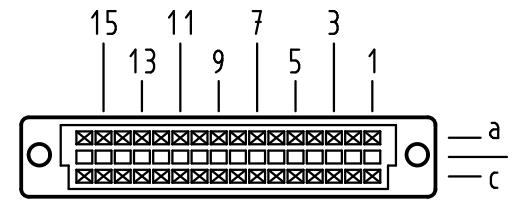

Alle Rechte vorbehalten/ All rights reserved

**X**  
Lochbild  
board drillings

**X**  
Kontaktanordnung  
contact arrangement

32 Einlöt Kontakte  
32 solder contacts

- ☒ = Einlöt Kontakt  
= solder contact
- = Kontaktposition nicht belegt  
= position without contact

**Z (2:1)**

① weitere Informationen siehe: DS 09 03 210 00 01  
further information see: DS 09 03 210 00 01

09 23 232 7825	3
09 23 232 6825	2
Bestell-Nr. part-no.	Anforderungsstufe performance level ①

All Dimensions in mm Original Size DIN A 3			Techn. Character.			Nicht tolerierte Maßel/Free size tolerances IEC 60603-2	
Mod.	Dat.	Name		Dat.	Name	Maßstab/Scale 1:1	har-bus 2C Federleiste Einlöt 4,5 , 32-polig har-bus 2C female connector solder 4.5 , 32-pole
36417	18.07.11	Hage.	Detail.	27.01.00	Rie.		
34306	30.11.07	LehT	Insp.	27.01.00	Pa.		
32216	16.12.04	Ge.	Stand.				
30232	08.02.02	Rie.					
27550							
HARTING Electronics GmbH & Co. KG D-32339 ESPELKAMP					Sub.		