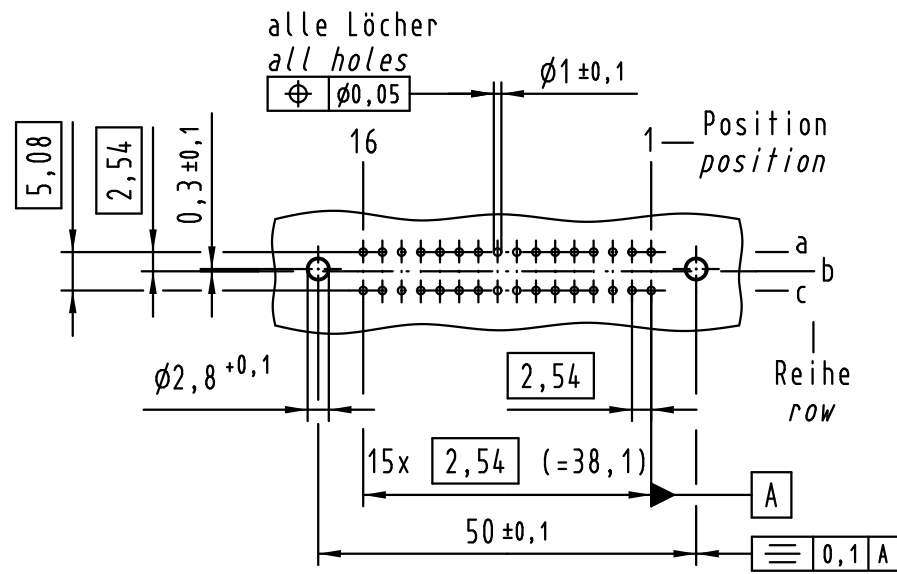

Alle Rechte vorbehalten/ All rights reserved

**X**  
Lochbild  
board drillings

**X**  
Kontaktanordnung  
contact arrangement

32 Einlöt Kontakte  
32 solder contacts

- ☒ = Einlöt Kontakt  
= solder contact
- = Kontaktposition nicht belegt  
= position without contact

**Z (2:1)**

① weitere Informationen siehe: DS 09 03 210 00 01  
further information see: DS 09 03 210 00 01

09 23 232 7825	3
09 23 232 6825	2
Bestell-Nr. part-no.	Anforderungsstufe performance level ①

All Dimensions in mm Original Size DIN A 3			Techn. Character.			Nicht tolerierte Maßel/Free size tolerances IEC 60603-2	
Mod.	Dat.	Name		Dat.	Name	Maßstab/Scale 1:1	har-bus 2C Federleiste Einlöt 4,5 , 32-polig har-bus 2C female connector solder 4.5 , 32-pole
36417	18.07.11	Hage.	Detail.	27.01.00	Rie.		
34306	30.11.07	LehT	Insp.	27.01.00	Pa.		
32216	16.12.04	Ge.	Stand.				
30232	08.02.02	Rie.					
27550							
HARTING Electronics GmbH & Co. KG D-32339 ESPELKAMP					Sub.		

Other Similar products are found below :

[09231126901](#) [PCN10F-24P-2.54DS\(72\)](#) [004.767](#) [02221602702](#) [024069](#) [602427301412000](#) [013275](#) [691327-1](#) [74670-0732](#) [74680-0340](#)  
[75880-0015](#) [76453-0014](#) [86093159ALF](#) [923454](#) [QLC260R](#) [120X10099X](#) [120X10019X](#) [120X10089X](#) [120X10129X](#) [121A10039X](#)  
[121A10309X](#) [122A10019X](#) [122A10029X](#) [122A10249X](#) [122A10669X](#) [122A11089X](#) [122A13089X](#) [121B10409X](#) [122A10089X](#)  
[122A10129X](#) [122A10349X](#) [122A13359X](#) [1377391-4](#) [DIN-048CPC-SR1-MH](#) [1393583-2](#) [1393726-7](#) [140X10059X](#) [140X10129X](#) [143-1913-](#)  
[000](#) [143-1908-000](#) [1484472-1](#) [173052](#) [2110070-1](#) [2110070-2](#) [CBC20T00-008FDS5-0-1-002VR](#) [983-0SE12-12P6](#) [17041102202](#) [172699-](#)  
[5036](#) [173051](#) [20](#) [8457096](#) [010](#) [025](#)