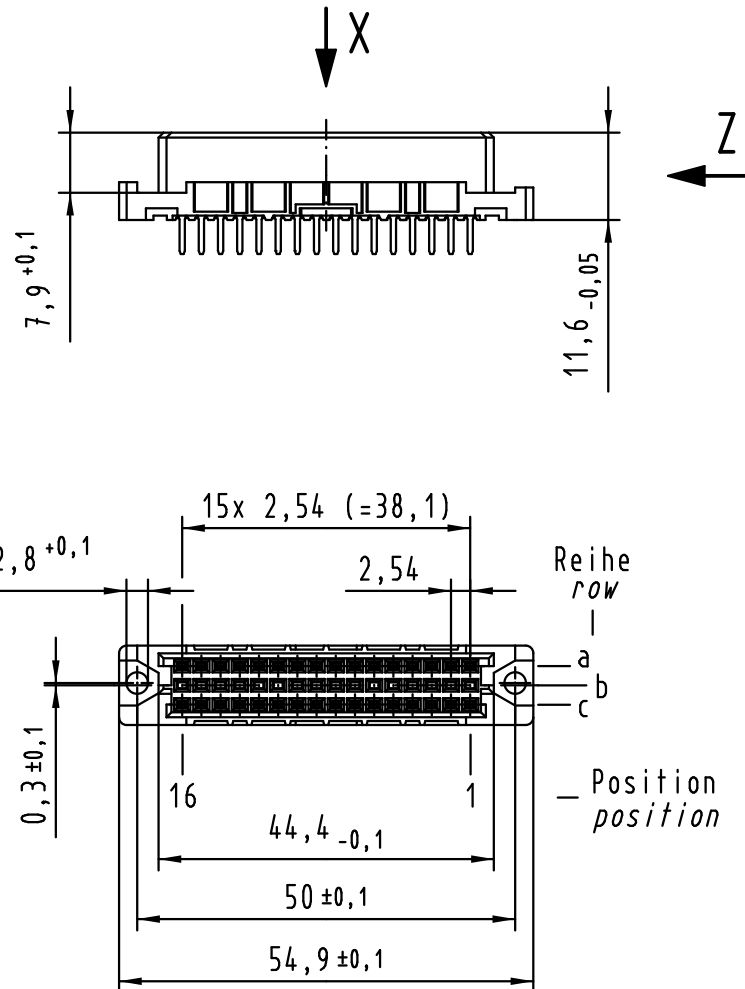

Alle Rechte vorbehalten/ All rights reserved

**X**  
Lochbild  
board drillings

**X**  
Kontaktanordnung  
contact arrangement

32 Einlöt Kontakte  
32 solder contacts

- ☒ = Einlöt Kontakt  
= solder contact
- = Kontaktposition nicht belegt  
= position without contact

**Z (2:1)**

① weitere Informationen siehe: DS 09 03 210 00 01  
further information see: DS 09 03 210 00 01

09 23 232 7825	3
09 23 232 6825	2
Bestell-Nr. part-no.	Anforderungsstufe performance level ①

All Dimensions in mm Original Size DIN A 3			Techn. Character.			Nicht tolerierte Maßel/Free size tolerances IEC 60603-2	
Mod.	Dat.	Name		Dat.	Name	Maßstab/Scale 1:1	har-bus 2C Federleiste Einlöt 4,5 , 32-polig har-bus 2C female connector solder 4.5 , 32-pole
36417	18.07.11	Hage.	Detail.	27.01.00	Rie.		
34306	30.11.07	LehT	Insp.	27.01.00	Pa.		
32216	16.12.04	Ge.	Stand.				
30232	08.02.02	Rie.					
27550							
HARTING Electronics GmbH & Co. KG D-32339 ESPELKAMP					Sub.		

Other Similar products are found below :

[09231126901](#) [PCN10F-24P-2.54DS\(72\)](#) [004.767](#) [02221602702](#) [024069](#) [602427301412000](#) [013275](#) [691327-1](#) [74670-0732](#) [74680-0340](#)  
[75880-0015](#) [76453-0014](#) [86093159ALF](#) [923454](#) [QLC260R](#) [120X10099X](#) [120X10019X](#) [120X10089X](#) [120X10129X](#) [121A10039X](#)  
[121A10309X](#) [122A10019X](#) [122A10029X](#) [122A10249X](#) [122A10669X](#) [122A11089X](#) [122A13089X](#) [121B10409X](#) [122A10089X](#)  
[122A10129X](#) [122A10349X](#) [122A13359X](#) [1377391-4](#) [DIN-048CPC-SR1-MH](#) [1393583-2](#) [1393726-7](#) [140X10059X](#) [140X10129X](#) [143-1913-](#)  
[000](#) [143-1908-000](#) [1484472-1](#) [173052](#) [2110070-1](#) [2110070-2](#) [CBC20T00-008FDS5-0-1-002VR](#) [983-0SE12-12P6](#) [17041102202](#) [172699-](#)  
[5036](#) [173051](#) [20](#) [8457096](#) [010](#) [025](#)