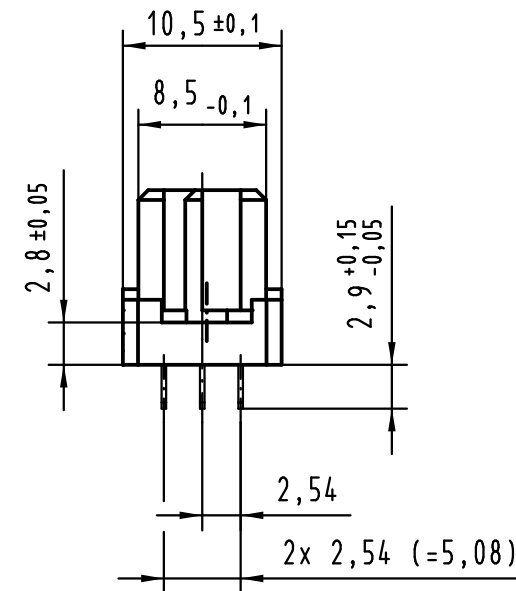

Alle Rechte vorbehalten/ All rights reserved

**X**  
Kontaktanordnung  
contact arrangement

48 Einlöt Kontakte  
48 solder contacts

☒ = Einlöt Kontakt  
= solder contact

☐ = Kontaktposition nicht belegt  
= position without contact

**Z (2:1)**

① weitere Informationen siehe: DS 09 03 213 02 01  
further information see: DS 09 03 213 02 01

09 26 248 6841	2
Bestell-Nr. part-no.	Anforderungsstufe performance level ①

All Dimensions in mm Original Size DIN A 3		Techn. Character.			Nicht tolerierte Maßel Free size tolerances IEC 60603-2	
			Dat.	Name	Maßstab/Scale <b>1:1</b>	har-bus 2C Federleiste Einlöt 2,9 , 48- polig SMC har-bus 2C female connector solder 2.9 , 48-pole SMC
			Detail.	03.03.09 Hage.		
			Insp.	03.03.09 LeHT		
			Stand.			
36417	18.07.11	Hage.				
35486	13.03.09	Hage.				
35480						
Mod.	Dat.	Name	HARTING Electronics GmbH & Co. KG D-32339 ESPELKAMP			<b>TB 09 23 248 x841</b> Blatt/page

Other Similar products are found below :

[09231126901](#) [PCN10F-24P-2.54DS\(72\)](#) [004.767](#) [02221602702](#) [024069](#) [602427301412000](#) [013275](#) [691327-1](#) [74670-0732](#) [74680-0340](#)  
[75880-0015](#) [76453-0014](#) [86093159ALF](#) [923454](#) [QLC260R](#) [120X10099X](#) [120X10019X](#) [120X10089X](#) [120X10129X](#) [121A10039X](#)  
[121A10309X](#) [122A10019X](#) [122A10029X](#) [122A10249X](#) [122A10669X](#) [122A11089X](#) [122A13089X](#) [121B10409X](#) [122A10089X](#)  
[122A10129X](#) [122A10349X](#) [122A13359X](#) [1377391-4](#) [DIN-048CPC-SR1-MH](#) [1393583-2](#) [1393726-7](#) [140X10059X](#) [140X10129X](#) [143-1913-](#)  
[000](#) [143-1908-000](#) [1484472-1](#) [173052](#) [2110070-1](#) [2110070-2](#) [CBC20T00-008FDS5-0-1-002VR](#) [983-0SE12-12P6](#) [17041102202](#) [172699-](#)  
[5036](#) [173051](#) [20](#) [8457096](#) [010](#) [025](#)