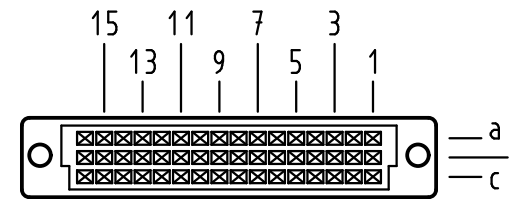

Alle Rechte vorbehalten/ All rights reserved

**X**  
Kontaktanordnung  
contact arrangement

48 Einlöt Kontakte  
48 solder contacts

☒ = Einlöt Kontakt  
= solder contact

☐ = Kontaktposition nicht belegt  
= position without contact

**Z (2:1)**

① weitere Informationen siehe: DS 09 03 213 02 01  
further information see: DS 09 03 213 02 01

09 26 248 6841	2
Bestell-Nr. part-no.	Anforderungsstufe performance level ①

All Dimensions in mm Original Size DIN A 3		Techn. Character.			Nicht tolerierte Maßel Free size tolerances IEC 60603-2	
			Dat.	Name	Maßstab/Scale <b>1:1</b>	har-bus 2C Federleiste Einlöt 2,9 , 48- polig SMC har-bus 2C female connector solder 2.9 , 48-pole SMC
			Detail.	03.03.09 Hage.		
			Insp.	03.03.09 LeHT		
			Stand.			
36417	18.07.11	Hage.				
35486	13.03.09	Hage.				
35480						
Mod.	Dat.	Name	HARTING Electronics GmbH & Co. KG D-32339 ESPELKAMP			<b>TB 09 23 248 x841</b> Blatt/page