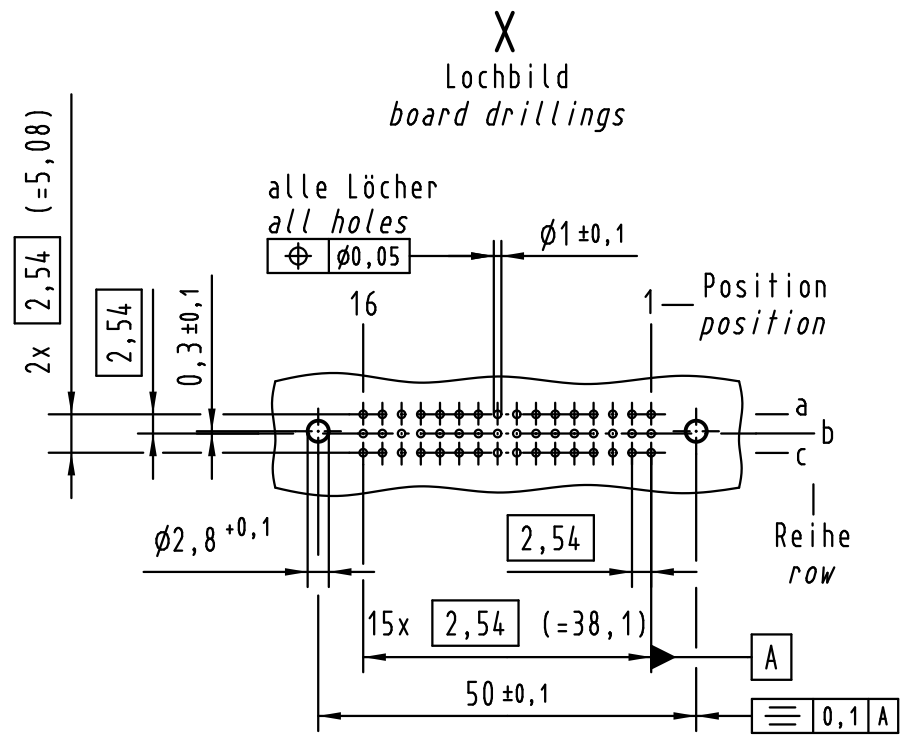

Alle Rechte vorbehalten/ All rights reserved

**X**  
Kontaktanordnung  
contact arrangement

48 Einlöt Kontakte  
48 solder contacts

☒ = Einlöt Kontakt  
= solder contact

☐ = Kontaktposition nicht belegt  
= position without contact

**Z (2:1)**

① weitere Informationen siehe: DS 09 03 213 02 01  
further information see: DS 09 03 213 02 01

09 26 248 6841	2
Bestell-Nr. part-no.	Anforderungsstufe performance level ①

All Dimensions in mm Original Size DIN A 3		Techn. Character.			Nicht tolerierte Maßel Free size tolerances IEC 60603-2	
			Dat.	Name	Maßstab/Scale <b>1:1</b>	har-bus 2C Federleiste Einlöt 2,9 , 48- polig SMC har-bus 2C female connector solder 2.9 , 48-pole SMC
			Detail.	03.03.09 Hage.		
			Insp.	03.03.09 LeHT		
			Stand.			
36417	18.07.11	Hage.				
35486	13.03.09	Hage.				
35480						
Mod.	Dat.	Name	HARTING Electronics GmbH & Co. KG D-32339 ESPELKAMP			<b>TB 09 23 248 x841</b> Blatt/page

Other Similar products are found below :

[09231126901](#) [PCN10F-24P-2.54DS\(72\)](#) [004.767](#) [02221602702](#) [024069](#) [602427301412000](#) [013275](#) [691327-1](#) [74670-0732](#) [74680-0340](#)  
[75880-0015](#) [76453-0014](#) [86093159ALF](#) [923454](#) [QLC260R](#) [120X10099X](#) [120X10019X](#) [120X10089X](#) [120X10129X](#) [121A10039X](#)  
[121A10309X](#) [122A10019X](#) [122A10029X](#) [122A10249X](#) [122A10669X](#) [122A11089X](#) [122A13089X](#) [121B10409X](#) [122A10089X](#)  
[122A10129X](#) [122A10349X](#) [122A13359X](#) [1377391-4](#) [DIN-048CPC-SR1-MH](#) [1393583-2](#) [1393726-7](#) [140X10059X](#) [140X10129X](#) [143-1913-](#)  
[000](#) [143-1908-000](#) [1484472-1](#) [173052](#) [2110070-1](#) [2110070-2](#) [CBC20T00-008FDS5-0-1-002VR](#) [983-0SE12-12P6](#) [17041102202](#) [172699-](#)  
[5036](#) [173051](#) [20](#) [8457096](#) [010](#) [025](#)