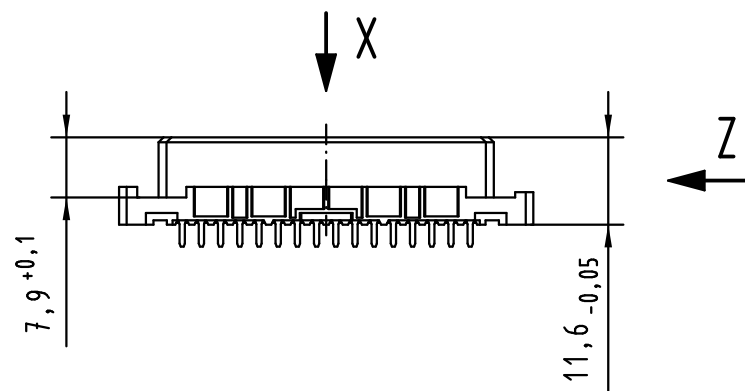

Alle Rechte vorbehalten/ All rights reserved

**X**  
Kontaktanordnung  
contact arrangement

48 Einlöt Kontakte  
48 solder contacts

☒ = Einlöt Kontakt  
= solder contact

☐ = Kontaktposition nicht belegt  
= position without contact

**Z (2:1)**

① weitere Informationen siehe: DS 09 03 213 02 01  
further information see: DS 09 03 213 02 01

09 26 248 6841	2
Bestell-Nr. part-no.	Anforderungsstufe performance level ①

All Dimensions in mm Original Size DIN A 3		Techn. Character.			Nicht tolerierte Maßel Free size tolerances IEC 60603-2	
			Dat.	Name	Maßstab/Scale <b>1:1</b>	har-bus 2C Federleiste Einlöt 2,9 , 48- polig SMC har-bus 2C female connector solder 2.9 , 48-pole SMC
			Detail.	03.03.09 Hage.		
			Insp.	03.03.09 LeHT		
			Stand.			
36417	18.07.11	Hage.				
35486	13.03.09	Hage.				
35480						
Mod.	Dat.	Name	HARTING Electronics GmbH & Co. KG D-32339 ESPELKAMP			<b>TB 09 23 248 x841</b> Blatt/page