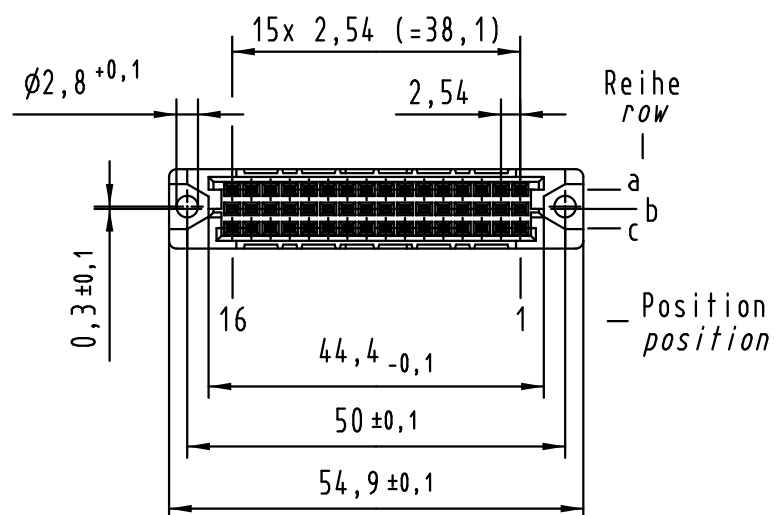

Alle Rechte vorbehalten/ All rights reserved

**X**  
Kontaktanordnung  
contact arrangement

48 Einlöt Kontakte  
48 solder contacts

☒ = Einlöt Kontakt  
= solder contact

☐ = Kontaktposition nicht belegt  
= position without contact

**Z (2:1)**

① weitere Informationen siehe: DS 09 03 213 02 01  
further information see: DS 09 03 213 02 01

09 26 248 6841	2
Bestell-Nr. part-no.	Anforderungsstufe performance level ①

All Dimensions in mm Original Size DIN A 3		Techn. Character.			Nicht tolerierte Maßel Free size tolerances IEC 60603-2	
			Dat.	Name	Maßstab/Scale <b>1:1</b>	har-bus 2C Federleiste Einlöt 2,9 , 48- polig SMC har-bus 2C female connector solder 2.9 , 48-pole SMC
			Detail.	03.03.09 Hage.		
			Insp.	03.03.09 LeHT		
			Stand.			
36417	18.07.11	Hage.				
35486	13.03.09	Hage.				
35480						
Mod.	Dat.	Name	HARTING Electronics GmbH & Co. KG D-32339 ESPELKAMP			<b>TB 09 23 248 x841</b> Blatt/page