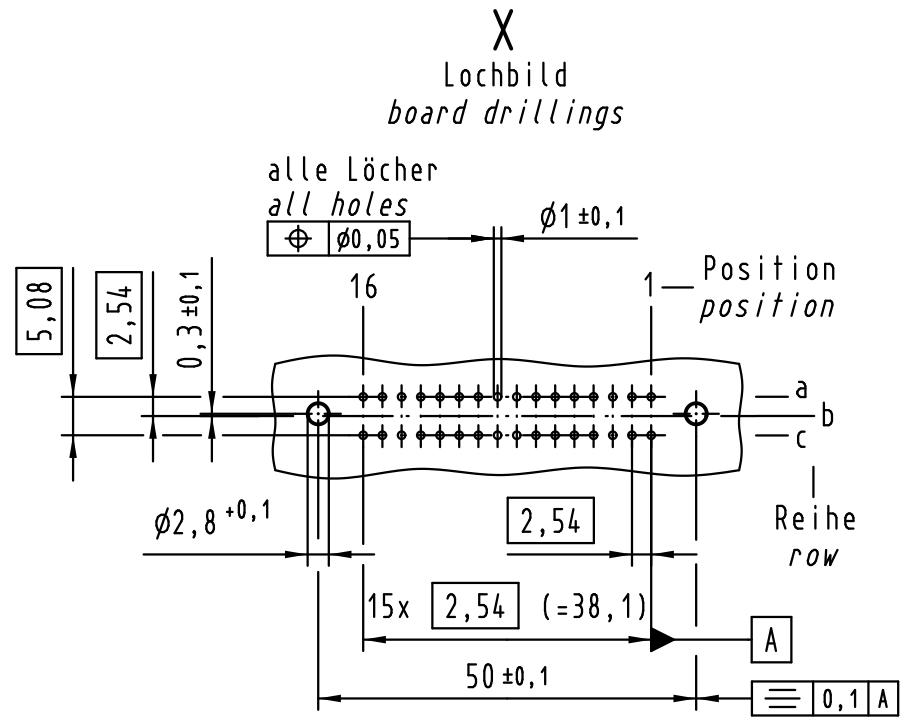

Alle Rechte vorbehalten/ All rights reserved

32 Einlöt Kontakte
32 solder contacts

- ⊗ = Einlöt Kontakt
= solder contact
- = Kontaktposition nicht belegt
= position without contact

① weitere Informationen siehe: DS 09 03 210 00 01
further information see: DS 09 03 210 00 01

09 23 432 6824	2
Bestell-Nr. part-no.	Anforderungsstufe performance level ①

All Dimensions in mm Original Size DIN A 3			Techn. Character.			Nicht tolerierte Maß/Free size tolerances IEC 60603-2	
Mod.	Dat.	Name		Dat.	Name	Maßstab/Scale 1:1	har-bus 2C Federleiste mit Clip Einlöt 2,9 , 32-polig har-bus 2C female connector with clip solder 2.9 , 32-pole
36417	19.07.11	Hage.	Detail.	09.03.04	Hage.		
34306	30.11.07	LehT	Insp.	09.03.04	kfoe.		
33169	18.11.05	Leh.	Stand.				
32216	15.12.04	Ge.					
31938			HARTING Electronics GmbH & Co. KG D-32339 ESPELKAMP				TB 09 23 432 x824
						Sub.	

Other Similar products are found below :

[09231126901](#) [PCN10F-24P-2.54DS\(72\)](#) [004.767](#) [02221602702](#) [024069](#) [602427301412000](#) [013275](#) [691327-1](#) [74670-0732](#) [74680-0340](#)
[75880-0015](#) [76453-0014](#) [86093159ALF](#) [923454](#) [QLC260R](#) [120X10099X](#) [120X10019X](#) [120X10089X](#) [120X10129X](#) [121A10039X](#)
[121A10309X](#) [122A10019X](#) [122A10029X](#) [122A10249X](#) [122A10669X](#) [122A11089X](#) [122A13089X](#) [121B10409X](#) [122A10089X](#)
[122A10129X](#) [122A10349X](#) [122A13359X](#) [1377391-4](#) [DIN-048CPC-SR1-MH](#) [1393583-2](#) [1393726-7](#) [140X10059X](#) [140X10129X](#) [143-1913-](#)
[000](#) [143-1908-000](#) [1484472-1](#) [173052](#) [2110070-1](#) [2110070-2](#) [CBC20T00-008FDS5-0-1-002VR](#) [983-0SE12-12P6](#) [17041102202](#) [172699-](#)
[5036](#) [173051](#) [20](#) [8457096](#) [010](#) [025](#)