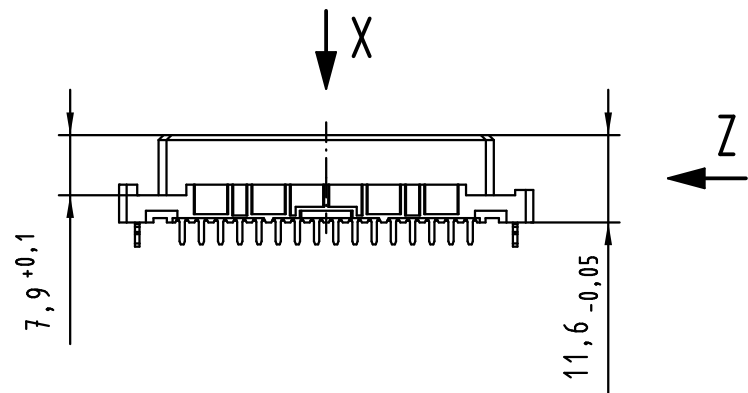

Alle Rechte vorbehalten/ All rights reserved

32 Einlöt Kontakte
32 solder contacts

- ⊗ = Einlöt Kontakt
= solder contact
- = Kontaktposition nicht belegt
= position without contact

① weitere Informationen siehe: DS 09 03 210 00 01
further information see: DS 09 03 210 00 01

09 23 432 6824	2
Bestell-Nr. part-no.	Anforderungsstufe performance level ①

All Dimensions in mm Original Size DIN A 3			Techn. Character.			Nicht tolerierte Maß/Free size tolerances IEC 60603-2	
Mod.	Dat.	Name		Dat.	Name	Maßstab/Scale 1:1	har-bus 2C Federleiste mit Clip Einlöt 2,9 , 32-polig har-bus 2C female connector with clip solder 2.9 , 32-pole
36417	19.07.11	Hage.	Detail.	09.03.04	Hage.		
34306	30.11.07	LehT	Insp.	09.03.04	kfoe.		
33169	18.11.05	Leh.	Stand.				
32216	15.12.04	Ge.					
31938			HARTING Electronics GmbH & Co. KG D-32339 ESPELKAMP				TB 09 23 432 x824
						Sub.	