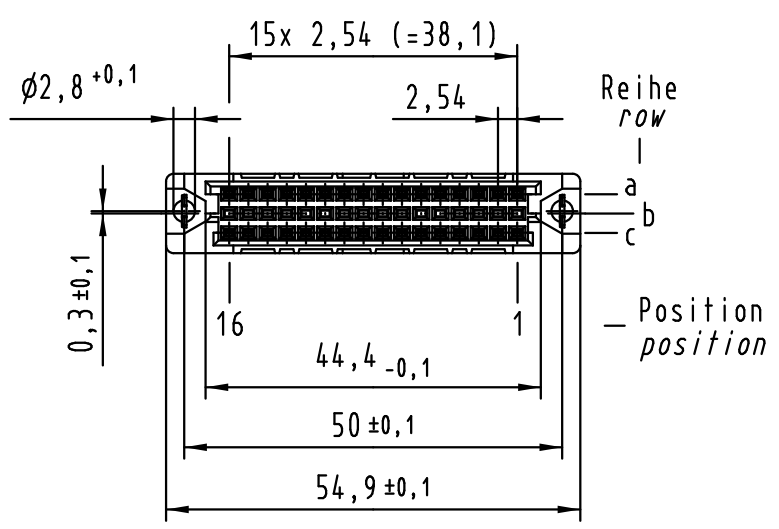

Alle Rechte vorbehalten/ All rights reserved

32 Einlöt Kontakte
32 solder contacts

- ⊗ = Einlöt Kontakt
= solder contact
- = Kontaktposition nicht belegt
= position without contact

① weitere Informationen siehe: DS 09 03 210 00 01
further information see: DS 09 03 210 00 01

09 23 432 6824	2
Bestell-Nr. part-no.	Anforderungsstufe performance level ①

All Dimensions in mm Original Size DIN A 3			Techn. Character.			Nicht tolerierte Maß/Free size tolerances IEC 60603-2	
Mod.	Dat.	Name		Dat.	Name	Maßstab/Scale 1:1	har-bus 2C Federleiste mit Clip Einlöt 2,9 , 32-polig har-bus 2C female connector with clip solder 2.9 , 32-pole
36417	19.07.11	Hage.	Detail.	09.03.04	Hage.		
34306	30.11.07	LehT	Insp.	09.03.04	kfoe.		
33169	18.11.05	Leh.	Stand.				
32216	15.12.04	Ge.					
31938			HARTING Electronics GmbH & Co. KG D-32339 ESPELKAMP				TB 09 23 432 x824
						Sub.	