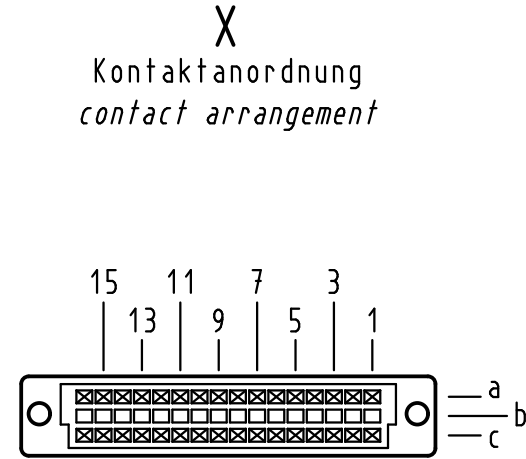

Alle Rechte vorbehalten/ All rights reserved

32 Einlöt Kontakte
32 solder contacts

- ⊗ = Einlöt Kontakt
= solder contact
- = Kontaktposition nicht belegt
= position without contact

① weitere Informationen siehe: DS 09 03 210 00 01
further information see: DS 09 03 210 00 01

09 23 432 6824	2
Bestell-Nr. part-no.	Anforderungsstufe performance level ①

All Dimensions in mm Original Size DIN A 3			Techn. Character.			Nicht tolerierte Maß/Free size tolerances IEC 60603-2	
Mod.	Dat.	Name		Dat.	Name	Maßstab/Scale 1:1	har-bus 2C Federleiste mit Clip Einlöt 2,9 , 32-polig har-bus 2C female connector with clip solder 2.9 , 32-pole
36417	19.07.11	Hage.	Detail.	09.03.04	Hage.		
34306	30.11.07	LehT	Insp.	09.03.04	kfoe.		
33169	18.11.05	Leh.	Stand.				
32216	15.12.04	Ge.					
31938			HARTING Electronics GmbH & Co. KG D-32339 ESPELKAMP				TB 09 23 432 x824
						Sub.	