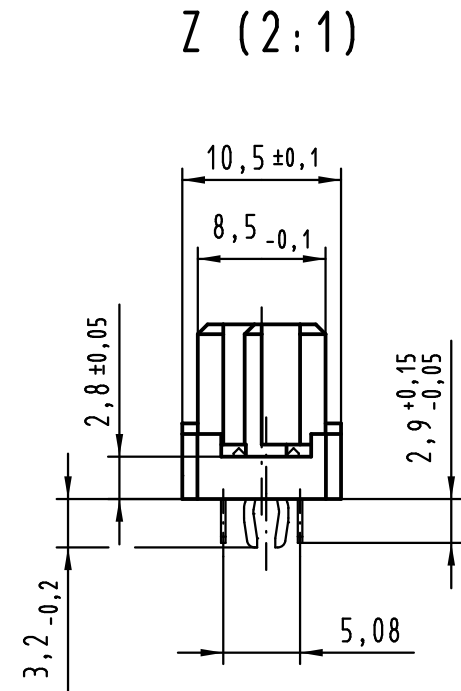

Alle Rechte vorbehalten/ All rights reserved

32 Einlöt Kontakte
32 solder contacts

- ⊗ = Einlöt Kontakt
= solder contact
- = Kontaktposition nicht belegt
= position without contact

① weitere Informationen siehe: DS 09 03 210 00 01
further information see: DS 09 03 210 00 01

09 23 432 6824	2
Bestell-Nr. part-no.	Anforderungsstufe performance level ①

All Dimensions in mm Original Size DIN A 3			Techn. Character.			Nicht tolerierte Maß/Free size tolerances IEC 60603-2	
Mod.	Dat.	Name		Dat.	Name	Maßstab/Scale 1:1	har-bus 2C Federleiste mit Clip Einlöt 2,9 , 32-polig har-bus 2C female connector with clip solder 2.9 , 32-pole
36417	19.07.11	Hage.	Detail.	09.03.04	Hage.		
34306	30.11.07	LehT	Insp.	09.03.04	kfoe.		
33169	18.11.05	Leh.	Stand.				
32216	15.12.04	Ge.					
31938			HARTING Electronics GmbH & Co. KG D-32339 ESPELKAMP				TB 09 23 432 x824
						Sub.	

Other Similar products are found below :

[09231126901](#) [PCN10F-24P-2.54DS\(72\)](#) [004.767](#) [02221602702](#) [024069](#) [602427301412000](#) [013275](#) [691327-1](#) [74670-0732](#) [74680-0340](#)
[75880-0015](#) [76453-0014](#) [86093159ALF](#) [923454](#) [QLC260R](#) [120X10099X](#) [120X10019X](#) [120X10089X](#) [120X10129X](#) [121A10039X](#)
[121A10309X](#) [122A10019X](#) [122A10029X](#) [122A10249X](#) [122A10669X](#) [122A11089X](#) [122A13089X](#) [121B10409X](#) [122A10089X](#)
[122A10129X](#) [122A10349X](#) [122A13359X](#) [1377391-4](#) [DIN-048CPC-SR1-MH](#) [1393583-2](#) [1393726-7](#) [140X10059X](#) [140X10129X](#) [143-1913-](#)
[000](#) [143-1908-000](#) [1484472-1](#) [173052](#) [2110070-1](#) [2110070-2](#) [CBC20T00-008FDS5-0-1-002VR](#) [983-0SE12-12P6](#) [17041102202](#) [172699-](#)
[5036](#) [173051](#) [20](#) [8457096](#) [010](#) [025](#)