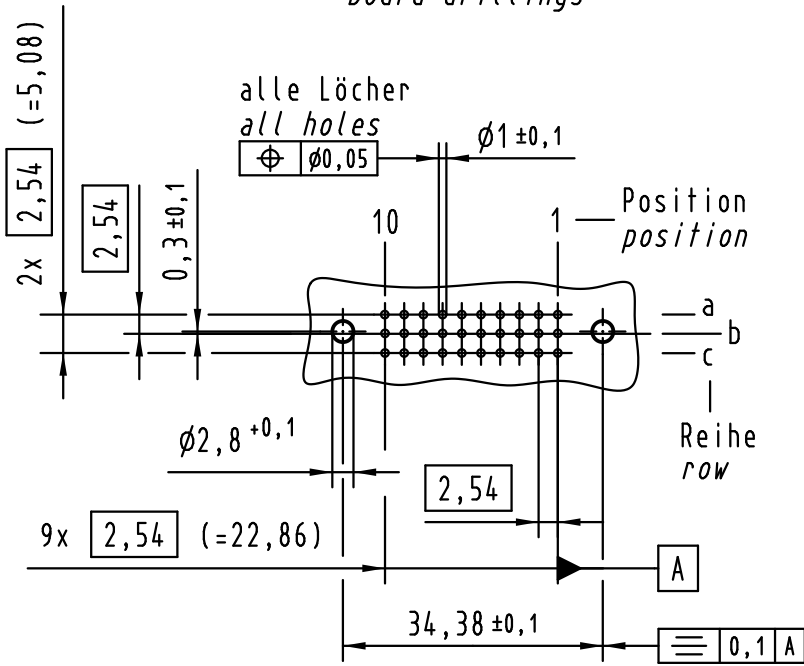

Alle Rechte vorbehalten/ All rights reserved

X
Lochbild
board drillings

X
Kontaktanordnung
contact arrangement

30 Einlöt Kontakte
30 solder contacts

- ☒ = Einlöt Kontakt
= solder contact
- = Kontaktposition nicht belegt
= position without contact

Z (2:1)

1 weitere Informationen siehe: DS 09 03 213 02 01
further information see: DS 09 03 213 02 01

09 25 230 6841	2
Bestell-Nr. part-no.	Anforderungsstufe performance level 1

All Dimensions in mm Original Size DIN A 3			Techn. Character.			Nicht tolerierte Maßel Free size tolerances IEC 60603-2	
Mod.	Dat.	Name	Dat.	Name	Maßstab/Scale		
36392	03.08.11	HL.	Detail.	09.02.09 MR	1:1	har-bus 3C Federleiste Einlöt 2,9 , 30-polig, SMC (Hochtemperatur) har-bus 3C female connector solder 2.9 , 30-pole, SMC (high temperature)	
35608			Insp.	09.02.09 RA			
			Stand.				
HARTING Electronics GmbH & Co. KG D-32339 ESPELKAMP						TB 09 25 230 x841 Blatt/page	

[09231126901](#) [PCN10F-24P-2.54DS\(72\)](#) [004.767](#) [02221602702](#) [024069](#) [602427301412000](#) [013275](#) [691327-1](#) [74670-0732](#) [74680-0340](#)
[75880-0015](#) [76453-0014](#) [86093159ALF](#) [923454](#) [QLC260R](#) [120X10099X](#) [120X10019X](#) [120X10089X](#) [120X10129X](#) [121A10039X](#)
[121A10309X](#) [122A10019X](#) [122A10029X](#) [122A10249X](#) [122A10669X](#) [122A11089X](#) [122A13089X](#) [121B10409X](#) [122A10089X](#)
[122A10129X](#) [122A10349X](#) [122A13359X](#) [1377391-4](#) [DIN-048CPC-SR1-MH](#) [1393583-2](#) [1393726-7](#) [140X10059X](#) [140X10129X](#) [143-1913-](#)
[000](#) [143-1908-000](#) [1484472-1](#) [173052](#) [2110070-1](#) [2110070-2](#) [CBC20T00-008FDS5-0-1-002VR](#) [983-0SE12-12P6](#) [17041102202](#) [172699-](#)
[5036](#) [173051](#) [20](#) [8457096](#) [010](#) [025](#)