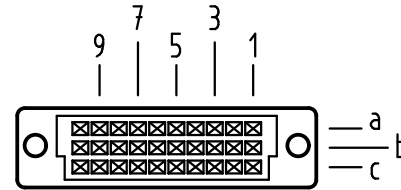

Alle Rechte vorbehalten/ All rights reserved

X
Lochbild
board drillings

X
Kontaktanordnung
contact arrangement

30 Einlöt Kontakte
30 solder contacts

- ☒ = Einlöt Kontakt
= solder contact
- = Kontaktposition nicht belegt
= position without contact

Z (2:1)

1 weitere Informationen siehe: DS 09 03 213 02 01
further information see: DS 09 03 213 02 01

09 25 230 6841	2
Bestell-Nr. part-no.	Anforderungsstufe performance level 1

All Dimensions in mm Original Size DIN A 3			Techn. Character.			Nicht tolerierte Maßel Free size tolerances IEC 60603-2	
Mod.	Dat.	Name	Dat.	Name	Maßstab/Scale		
36392	03.08.11	HL.	Detail.	09.02.09 MR	1:1	har-bus 3C Federleiste Einlöt 2,9 , 30-polig, SMC (Hochtemperatur) har-bus 3C female connector solder 2.9 , 30-pole, SMC (high temperature)	
35608			Insp.	09.02.09 RA			
			Stand.				
HARTING Electronics GmbH & Co. KG D-32339 ESPELKAMP						TB 09 25 230 x841 Blatt/page	