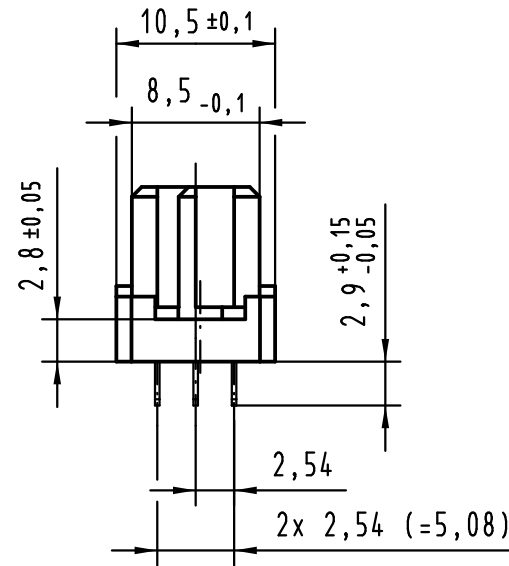

Alle Rechte vorbehalten/ All rights reserved

X
Lochbild
board drillings

X
Kontaktanordnung
contact arrangement

30 Einlöt Kontakte
30 solder contacts

- ☒ = Einlöt Kontakt
= solder contact
- = Kontaktposition nicht belegt
= position without contact

Z (2:1)

1 weitere Informationen siehe: DS 09 03 213 02 01
further information see: DS 09 03 213 02 01

09 25 230 6841	2
Bestell-Nr. part-no.	Anforderungsstufe performance level 1

All Dimensions in mm Original Size DIN A 3			Techn. Character.			Nicht tolerierte Maßel Free size tolerances IEC 60603-2	
Mod.	Dat.	Name	Dat.	Name	Maßstab/Scale		
36392	03.08.11	HL.	Detail.	09.02.09 MR	1:1	har-bus 3C Federleiste Einlöt 2,9 , 30-polig, SMC (Hochtemperatur) har-bus 3C female connector solder 2.9 , 30-pole, SMC (high temperature)	
35608			Insp.	09.02.09 RA			
			Stand.				
HARTING Electronics GmbH & Co. KG D-32339 ESPELKAMP						TB 09 25 230 x841 Blatt/page	

[09231126901](#) [PCN10F-24P-2.54DS\(72\)](#) [004.767](#) [02221602702](#) [024069](#) [602427301412000](#) [013275](#) [691327-1](#) [74670-0732](#) [74680-0340](#)
[75880-0015](#) [76453-0014](#) [86093159ALF](#) [923454](#) [QLC260R](#) [120X10099X](#) [120X10019X](#) [120X10089X](#) [120X10129X](#) [121A10039X](#)
[121A10309X](#) [122A10019X](#) [122A10029X](#) [122A10249X](#) [122A10669X](#) [122A11089X](#) [122A13089X](#) [121B10409X](#) [122A10089X](#)
[122A10129X](#) [122A10349X](#) [122A13359X](#) [1377391-4](#) [DIN-048CPC-SR1-MH](#) [1393583-2](#) [1393726-7](#) [140X10059X](#) [140X10129X](#) [143-1913-](#)
[000](#) [143-1908-000](#) [1484472-1](#) [173052](#) [2110070-1](#) [2110070-2](#) [CBC20T00-008FDS5-0-1-002VR](#) [983-0SE12-12P6](#) [17041102202](#) [172699-](#)
[5036](#) [173051](#) [20](#) [8457096](#) [010](#) [025](#)