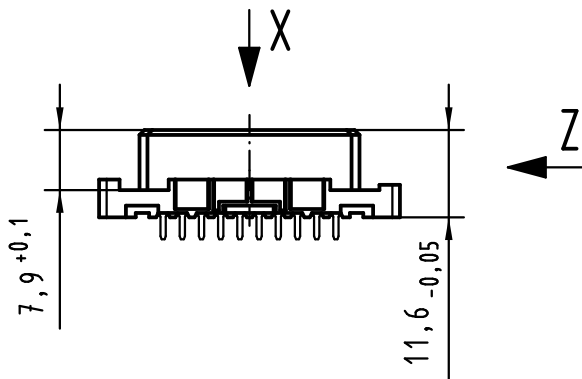

Alle Rechte vorbehalten/ All rights reserved

X
Lochbild
board drillings

X
Kontaktanordnung
contact arrangement

30 Einlöt Kontakte
30 solder contacts

- ☒ = Einlöt Kontakt
= solder contact
- = Kontaktposition nicht belegt
= position without contact

Z (2:1)

1 weitere Informationen siehe: DS 09 03 213 02 01
further information see: DS 09 03 213 02 01

09 25 230 6841	2
Bestell-Nr. part-no.	Anforderungsstufe performance level 1

All Dimensions in mm Original Size DIN A 3			Techn. Character.			Nicht tolerierte Maßel Free size tolerances IEC 60603-2	
Mod.	Dat.	Name	Dat.	Name	Maßstab/Scale		
36392	03.08.11	HL.	Detail.	09.02.09 MR	1:1	har-bus 3C Federleiste Einlöt 2,9 , 30-polig, SMC (Hochtemperatur) har-bus 3C female connector solder 2.9 , 30-pole, SMC (high temperature)	
35608			Insp.	09.02.09 RA			
			Stand.				
HARTING Electronics GmbH & Co. KG D-32339 ESPELKAMP						TB 09 25 230 x841 Blatt/page	