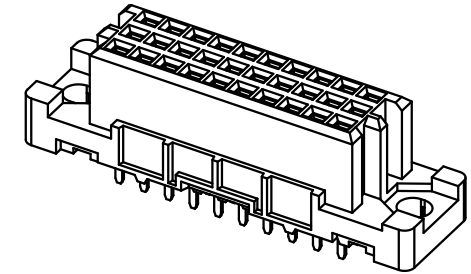

Alle Rechte vorbehalten/ All rights reserved

X
Lochbild
board drillings

X
Kontaktanordnung
contact arrangement

30 Einlöt Kontakte
30 solder contacts

- ☒ = Einlöt Kontakt
= solder contact
- = Kontaktposition nicht belegt
= position without contact

Z (2:1)

1 weitere Informationen siehe: DS 09 03 213 02 01
further information see: DS 09 03 213 02 01

09 25 230 6841	2
Bestell-Nr. part-no.	Anforderungsstufe performance level 1

All Dimensions in mm Original Size DIN A 3			Techn. Character.			Nicht tolerierte Maßel Free size tolerances IEC 60603-2	
Mod.	Dat.	Name	Dat.	Name	Maßstab/Scale		
36392	03.08.11	HL.	Detail.	09.02.09 MR	1:1	har-bus 3C Federleiste Einlöt 2,9 , 30-polig, SMC (Hochtemperatur) har-bus 3C female connector solder 2.9 , 30-pole, SMC (high temperature)	
35608			Insp.	09.02.09 RA			
			Stand.				
HARTING Electronics GmbH & Co. KG D-32339 ESPELKAMP						TB 09 25 230 x841 Blatt/page	