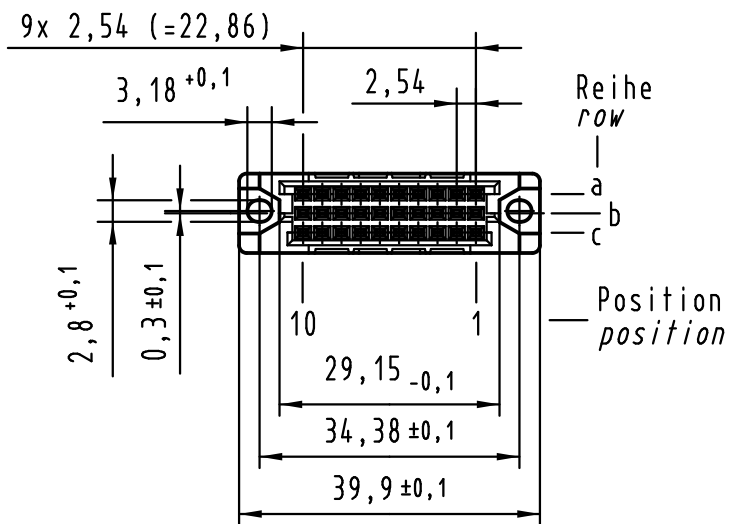

Alle Rechte vorbehalten/ All rights reserved

X
Lochbild
board drillings

X
Kontaktanordnung
contact arrangement

30 Einlöt Kontakte
30 solder contacts

- ☒ = Einlöt Kontakt
= solder contact
- = Kontaktposition nicht belegt
= position without contact

Z (2:1)

1 weitere Informationen siehe: DS 09 03 213 02 01
further information see: DS 09 03 213 02 01

09 25 230 6841	2
Bestell-Nr. part-no.	Anforderungsstufe performance level 1

All Dimensions in mm Original Size DIN A 3			Techn. Character.			Nicht tolerierte Maßel Free size tolerances IEC 60603-2	
Mod.	Dat.	Name	Dat.	Name	Maßstab/Scale		
36392	03.08.11	HL.	Detail.	09.02.09 MR	1:1	har-bus 3C Federleiste Einlöt 2,9 , 30-polig, SMC (Hochtemperatur) har-bus 3C female connector solder 2.9 , 30-pole, SMC (high temperature)	
35608			Insp.	09.02.09 RA			
			Stand.				
HARTING Electronics GmbH & Co. KG D-32339 ESPELKAMP						TB 09 25 230 x841 Blatt/page	

[09231126901](#) [PCN10F-24P-2.54DS\(72\)](#) [004.767](#) [02221602702](#) [024069](#) [602427301412000](#) [013275](#) [691327-1](#) [74670-0732](#) [74680-0340](#)
[75880-0015](#) [76453-0014](#) [86093159ALF](#) [923454](#) [QLC260R](#) [120X10099X](#) [120X10019X](#) [120X10089X](#) [120X10129X](#) [121A10039X](#)
[121A10309X](#) [122A10019X](#) [122A10029X](#) [122A10249X](#) [122A10669X](#) [122A11089X](#) [122A13089X](#) [121B10409X](#) [122A10089X](#)
[122A10129X](#) [122A10349X](#) [122A13359X](#) [1377391-4](#) [DIN-048CPC-SR1-MH](#) [1393583-2](#) [1393726-7](#) [140X10059X](#) [140X10129X](#) [143-1913-](#)
[000](#) [143-1908-000](#) [1484472-1](#) [173052](#) [2110070-1](#) [2110070-2](#) [CBC20T00-008FDS5-0-1-002VR](#) [983-0SE12-12P6](#) [17041102202](#) [172699-](#)
[5036](#) [173051](#) [20](#) [8457096](#) [010](#) [025](#)