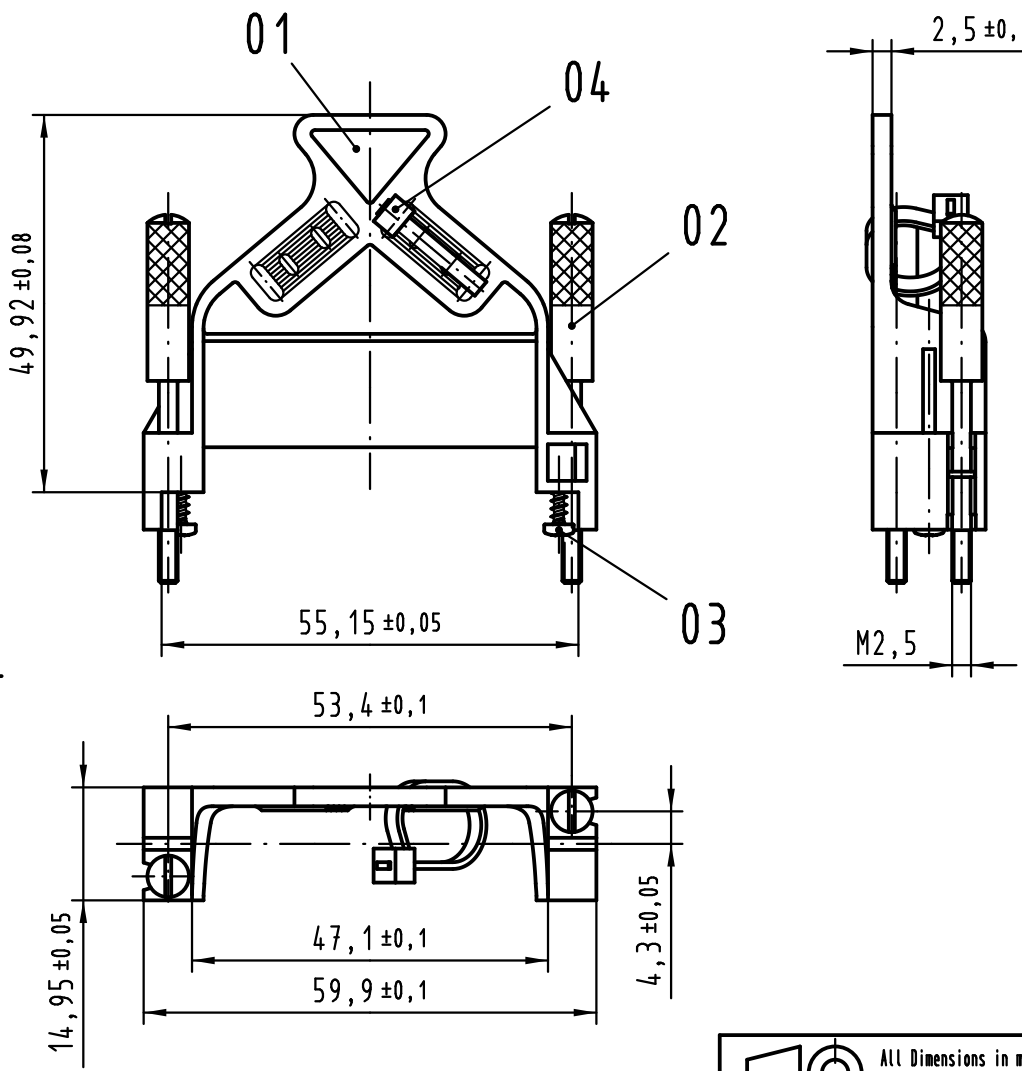

1 2 3 4 5 6

A

B

C

D

Inhalt Griffschale <i>content open hood</i>			Ersatzteile <i>spare parts</i>	
Pos. <i>pos.</i>	Anzahl <i>number</i>	Benennung <i>description</i>	Artikel Nr. <i>part no.</i>	Anzahl <i>number</i>
01	1	Griffschale <i>open hood</i>		
02	2	Verriegelungsschraube mit Schlitz <i>locking screw with slot</i>	09 06 000 9958	1
03	2	PT-Schraube 2,2x9,5-PZ1 <i>PT-screw 2,2x9,5-PZ1</i>		
04	1	Kabelbinder <i>cable tie</i>		

Teile nicht montiert  
*parts not assembled*

ALL Dimensions in mm  
Original Size DIN A 4

Techn. Character.			Maßstab/Scale
	Dat.	Name	
Detail.	24.07.07	Hage.	1:1
Insp.	24.07.07	mte	
Stand.			

Nicht tolerierte Maß/Free size tolerances  
**Griffschale / open hood**  
für Federleiste Typ 2F  
*for female connector type 2F*