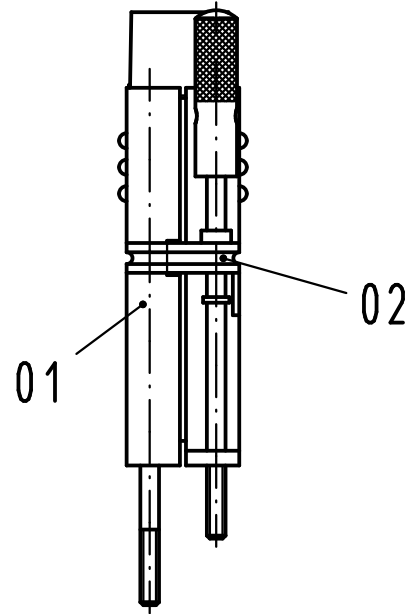

Alle Rechte vorbehalten/ All rights reserved

Inhalt Schalengehäuse content shell housing			Ersatzteile spare parts	
Pos. pos.	Anzahl number	Benennung description	Artikel Nr. part no.	Anzahl number
01	1	Schale links shell left		
02	1	Schale rechts shell right		
03	2	Verriegelungsschraube locking screw		
04	1	Knickschutztülle cable grommet		
05	1	Kabelschelle cable clamp	09 06 001 9986/Set	1
06	2	Blehschraube / tapping screw ISO 1481-ST2,9x9,5-F		2
07	2	Zylinderschraube / cheese head screw ISO 1207-M3x10-4.8		
08	2	Sechskantmutter / hexagonal nut ISO 4032-M3-8		

Teile nicht montiert
parts not assembled

All Dimensions in mm Original Size DIN A 3		Techn. Character.			Nicht tolerierte Maß/Free size tolerances		
					Schalengehäuse A shell housing A		
		Detail.	15.08.06	Hage.			1:1
		Insp.	15.08.06	LehT			
		Stand.					
36101	28.03.11	Hage.			TB 09 26 024 0401		
33554							
Mod.	Dat.	Name	HARTING Electronics GmbH & Co. KG D-32339 ESPELKAMP		Blatt/ page		
					Sub.		

[004.767](#) [608489050008049](#) [691327-1](#) [74670-0732](#) [74680-0340](#) [75880-0015](#) [76453-0014](#) [86093159ALF](#) [9732967801](#) [QLC260R](#)
[120X10019X](#) [120X10089X](#) [122A10249X](#) [122A10669X](#) [122A11089X](#) [122A13089X](#) [122A10089X](#) [122A10129X](#) [122A10349X](#)
[122A13359X](#) [1377391-4](#) [DIN-048CPC-SR1-MH](#) [1393583-2](#) [1393726-7](#) [140X10129X](#) [143-1913-000](#) [143-1908-000](#) [1484472-1](#) [2110070-1](#)
[2110070-2](#) [CBC20T00-008FDS5-0-1-002VR](#) [172699-5036](#) [2-1393557-4](#) [2-1437084-2](#) [CTJ720E01B-6141](#) [394506](#) [419-2080-402](#)
[V42254B2202C968](#) [419-2086-201](#) [419-2087-002](#) [448657-1](#) [448847-3](#) [5-1393755-9](#) [02990000004](#) [054302](#) [043556](#) [09062483201750](#)
[0850033067](#) [09031646555](#) [09061486901840](#)