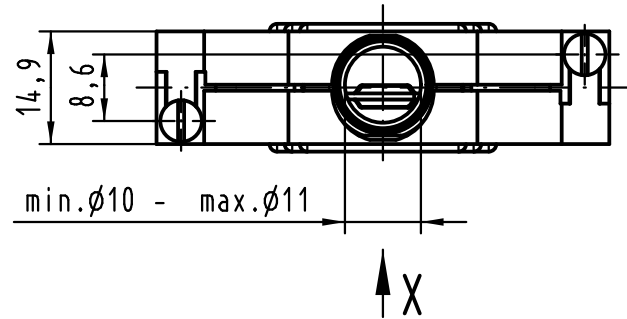

Alle Rechte vorbehalten/ All rights reserved

Inhalt Schalengehäuse content shell housing			Ersatzteile spare parts	
Pos. pos.	Anzahl number	Benennung description	Artikel Nr. part no.	Anzahl number
01	1	Schale links shell left		
02	1	Schale rechts shell right		
03	2	Verriegelungsschraube locking screw		
04	1	Knickschutztülle cable grommet		
05	1	Kabelschelle cable clamp	09 06 001 9986/Set	1
06	2	Blehschraube / tapping screw ISO 1481-ST2,9x9,5-F		2
07	2	Zylinderschraube / cheese head screw ISO 1207-M3x10-4.8		
08	2	Sechskantmutter / hexagonal nut ISO 4032-M3-8		

Teile nicht montiert
parts not assembled

All Dimensions in mm Original Size DIN A 3		Techn. Character.			Nicht tolerierte Maß/Free size tolerances		
					Schalengehäuse A shell housing A		
		Detail.	15.08.06	Hage.			1:1
		Insp.	15.08.06	LehT			
		Stand.					
36101	28.03.11	Hage.			TB 09 26 024 0401		
33554							
Mod.	Dat.	Name	HARTING Electronics GmbH & Co. KG D-32339 ESPELKAMP		Blatt/ page		
					Sub.		