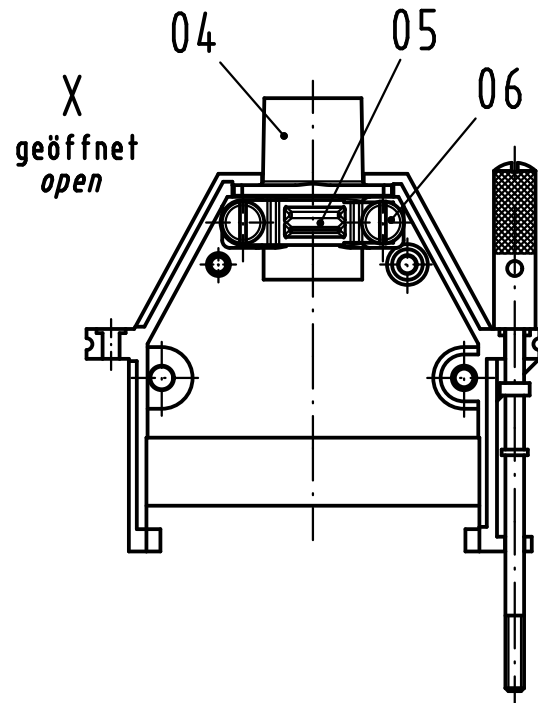

Alle Rechte vorbehalten/ All rights reserved

Inhalt Schalengehäuse content shell housing			Ersatzteile spare parts	
Pos. pos.	Anzahl number	Benennung description	Artikel Nr. part no.	Anzahl number
01	1	Schale links shell left		
02	1	Schale rechts shell right		
03	2	Verriegelungsschraube locking screw		
04	1	Knickschutztülle cable grommet		
05	1	Kabelschelle cable clamp	09 06 001 9986/Set	1
06	2	Blehschraube / tapping screw ISO 1481-ST2,9x9,5-F		2
07	2	Zylinderschraube / cheese head screw ISO 1207-M3x10-4.8		
08	2	Sechskantmutter / hexagonal nut ISO 4032-M3-8		

Teile nicht montiert
parts not assembled

All Dimensions in mm Original Size DIN A 3		Techn. Character.			Nicht tolerierte Maß/Free size tolerances		
					Schalengehäuse A shell housing A		
		Detail.	15.08.06	Hage.			1:1
		Insp.	15.08.06	LehT			
		Stand.					
36101	28.03.11	Hage.			TB 09 26 024 0401		
33554							
Mod.	Dat.	Name	HARTING Electronics GmbH & Co. KG D-32339 ESPELKAMP		Blatt/ page		
					Sub.		