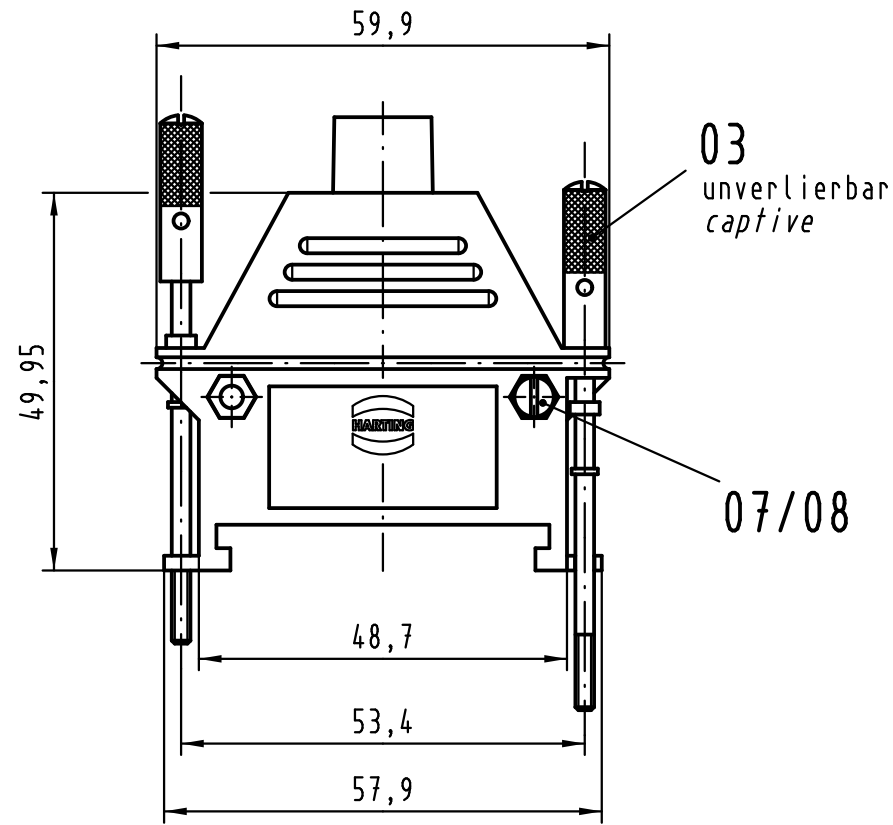

Alle Rechte vorbehalten/ All rights reserved

Inhalt Schalengehäuse content shell housing			Ersatzteile spare parts	
Pos. pos.	Anzahl number	Benennung description	Artikel Nr. part no.	Anzahl number
01	1	Schale links shell left		
02	1	Schale rechts shell right		
03	2	Verriegelungsschraube locking screw		
04	1	Knickschutztülle cable grommet		
05	1	Kabelschelle cable clamp	09 06 001 9986/Set	1
06	2	Blehschraube / tapping screw ISO 1481-ST2,9x9,5-F		2
07	2	Zylinderschraube / cheese head screw ISO 1207-M3x10-4.8		
08	2	Sechskantmutter / hexagonal nut ISO 4032-M3-8		

Teile nicht montiert
parts not assembled

All Dimensions in mm Original Size DIN A 3		Techn. Character.			Nicht tolerierte Maß/Free size tolerances		
					Schalengehäuse A shell housing A		
		Detail.	15.08.06	Hage.			1:1
		Insp.	15.08.06	LehT			
		Stand.					
36101	28.03.11	Hage.			TB 09 26 024 0401		
33554							
Mod.	Dat.	Name	HARTING Electronics GmbH & Co. KG D-32339 ESPELKAMP		Blatt/ page		
					Sub.		