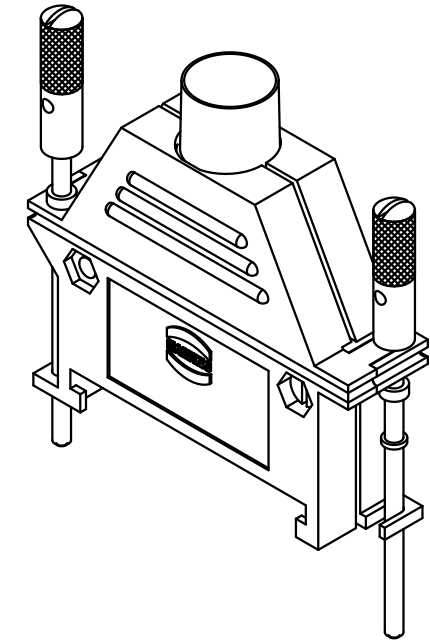

Alle Rechte vorbehalten/ All rights reserved

Inhalt Schalengehäuse content shell housing			Ersatzteile spare parts	
Pos. pos.	Anzahl number	Benennung description	Artikel Nr. part no.	Anzahl number
01	1	Schale links shell left		
02	1	Schale rechts shell right		
03	2	Verriegelungsschraube locking screw		
04	1	Knickschutztülle cable grommet		
05	1	Kabelschelle cable clamp	09 06 001 9986/Set	1
06	2	Blehschraube / tapping screw ISO 1481-ST2,9x9,5-F		2
07	2	Zylinderschraube / cheese head screw ISO 1207-M3x10-4.8		
08	2	Sechskantmutter / hexagonal nut ISO 4032-M3-8		

Teile nicht montiert
parts not assembled

All Dimensions in mm Original Size DIN A 3		Techn. Character.			Nicht tolerierte Maß/Free size tolerances		
					Schalengehäuse A shell housing A		
		Detail.	15.08.06	Hage.			1:1
		Insp.	15.08.06	LehT			
		Stand.					
36101	28.03.11	Hage.			TB 09 26 024 0401		
33554							
Mod.	Dat.	Name	HARTING Electronics GmbH & Co. KG D-32339 ESPELKAMP		Blatt/ page		
					Sub.		