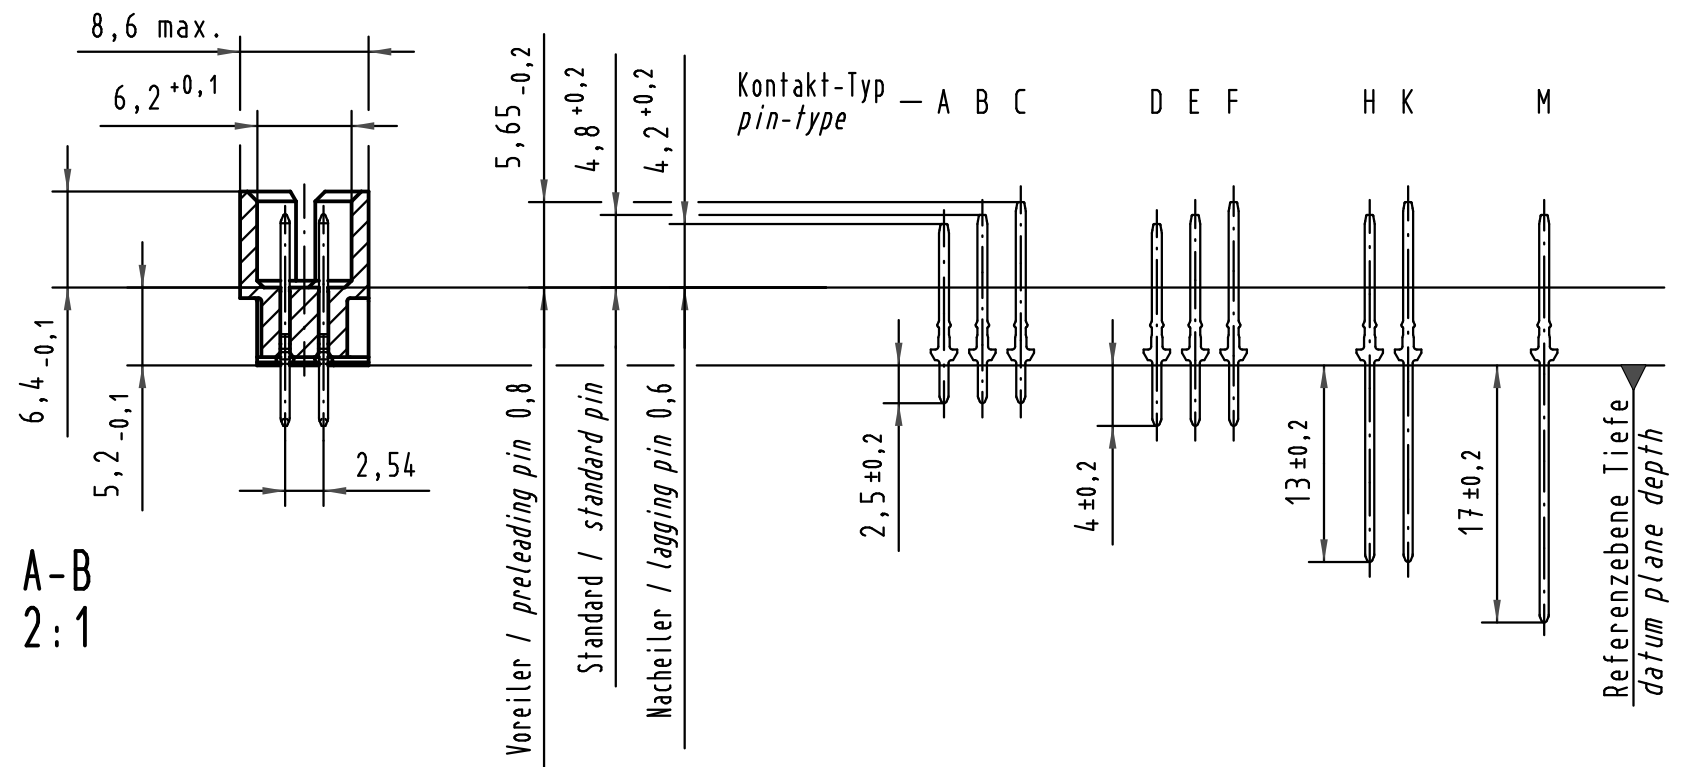

Alle Rechte vorbehalten/ All rights reserved

**X**  
(Lochbild)  
(board drillings)

**X** Kontaktbelegung  
contact loading

**Z**  
10:1

Querschnitt der  
Lötanschlüsse:  
cross-section of  
solder terminations:

09 27 132 7903	3	Au flash over PdNi over Ni
09 27 132 6903	2	Au flash over PdNi over Ni
09 27 132 2903	1	Au flash over PdNi over Ni
Bestell-Nr. part-no.	Anforderungsstufe nach IEC performance level acc. to IEC	Kontaktoberfläche contact plating

All Dimensions in mm Original Size DIN A 3	Techn. Character.			Nicht tolerierte Maßel/Free size tolerances IEC 60603-2	
		Dat.	Name	Maßstab/Scale	
				1:1	
35540	14.07.09	Hage.	Insp.	28.06.01	2:1
34953	31.01.08	Hage.	Stand.		10:1
34650	07.01.08	Hage.			
29867			HARTING Electronics GmbH & Co. KG		
Mod.	Dat.	Name	D-32339 ESPELKAMP		
				TB 09 27 132 x903	
				Blatt/ page	
				Sub.	

Bauform 2Q Messerleiste  
Einlöt 4,0 , 32pol.  
type 2Q male connector  
solder 4,0 , 32pol.

TB 09 27 132 x903