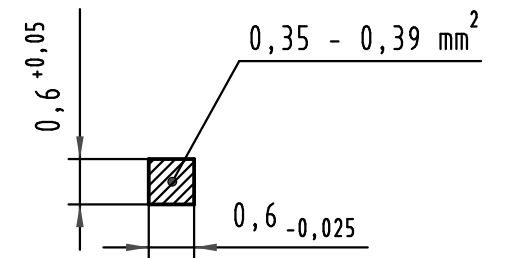

Alle Rechte vorbehalten/ All rights reserved

**X**  
(Lochbild)  
(board drillings)

**X** Kontaktbelegung  
contact loading

**Z**  
10:1

Querschnitt der  
Lötanschlüsse:  
cross-section of  
solder terminations:

All Dimensions in mm Original Size DIN A 3	Techn. Character.			Nicht tolerierte Maßel/Free size tolerances IEC 60603-2	
		Dat.	Name	Maßstab/Scale	
				1:1	
35540	14.07.09	Hage.	Insp.	28.06.01	2:1
34953	31.01.08	Hage.	Stand.		10:1
34650	07.01.08	Hage.			
29867			HARTING Electronics GmbH & Co. KG		
Mod.	Dat.	Name	D-32339 ESPELKAMP		
				TB 09 27 132 x903	
				Blatt/ page	
				Sub.	