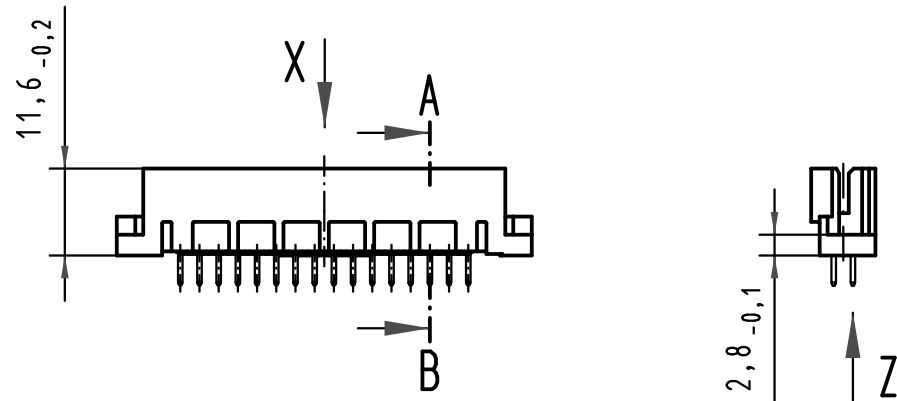

Alle Rechte vorbehalten/ All rights reserved

**X**  
(Lochbild)  
(board drillings)

**X** Kontaktbelegung  
contact loading

**Z**  
10:1

Querschnitt der  
Lötanschlüsse:  
cross-section of  
solder terminations:

All Dimensions in mm Original Size DIN A 3	Techn. Character.			Nicht tolerierte Maßel/Free size tolerances IEC 60603-2	
		Dat.	Name	Maßstab/Scale	
				1:1	
35540	14.07.09	Hage.	Insp.	28.06.01	2:1
34953	31.01.08	Hage.	Stand.		10:1
34650	07.01.08	Hage.			
29867			HARTING Electronics GmbH & Co. KG		
Mod.	Dat.	Name	D-32339 ESPELKAMP		
				TB 09 27 132 x903	
				Blatt/ page	
				Sub.	

Bauform 2Q Messerleiste  
Einlöt 4,0 , 32pol.  
type 2Q male connector  
solder 4,0 , 32pol.

TB 09 27 132 x903