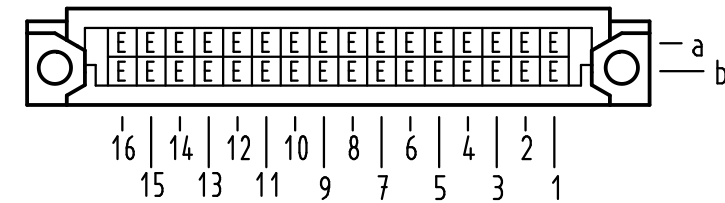

Alle Rechte vorbehalten/ All rights reserved

**X**  
(Lochbild)  
(board drillings)

**X** Kontaktbelegung  
contact loading

**Z**  
10:1

Querschnitt der  
Lötanschlüsse:  
cross-section of  
solder terminations:

All Dimensions in mm Original Size DIN A 3	Techn. Character.			Nicht tolerierte Maßel/Free size tolerances IEC 60603-2	
		Dat.	Name	Maßstab/Scale	
				1:1	
35540	14.07.09	Hage.	Insp.	28.06.01	2:1
34953	31.01.08	Hage.	Stand.		10:1
34650	07.01.08	Hage.			
29867			HARTING Electronics GmbH & Co. KG		
Mod.	Dat.	Name	D-32339 ESPELKAMP		
				TB 09 27 132 x903	
				Blatt/ page	
				Sub.	