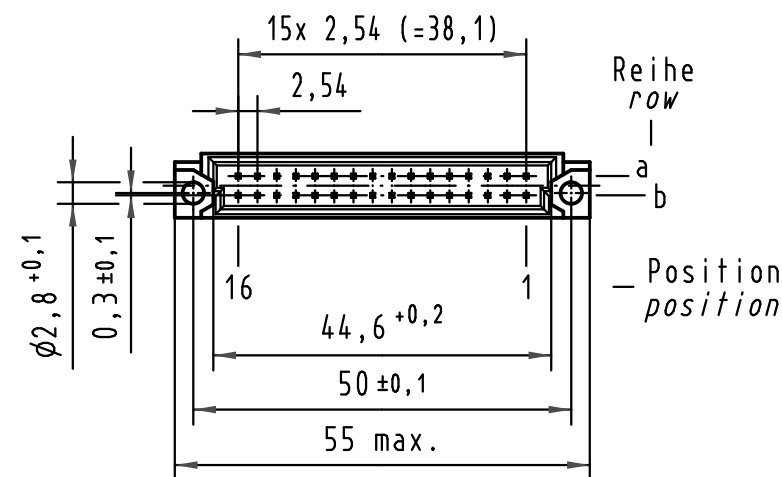

Alle Rechte vorbehalten/ All rights reserved

**X**  
(Lochbild)  
(board drillings)

**X** Kontaktbelegung  
contact loading

**Z**  
10:1

Querschnitt der  
Lötanschlüsse:  
cross-section of  
solder terminations:

09 27 132 7903	3	Au flash over PdNi over Ni
09 27 132 6903	2	Au flash over PdNi over Ni
09 27 132 2903	1	Au flash over PdNi over Ni
Bestell-Nr. part-no.	Anforderungsstufe nach IEC performance level acc. to IEC	Kontaktoberfläche contact plating

All Dimensions in mm Original Size DIN A 3	Techn. Character.			Nicht tolerierte Maßel/Free size tolerances IEC 60603-2	
		Dat.	Name	Maßstab/Scale	
				1:1	
35540	14.07.09	Hage.	Insp.	28.06.01	2:1
34953	31.01.08	Hage.	Stand.		10:1
34650	07.01.08	Hage.			
29867			HARTING Electronics GmbH & Co. KG		
Mod.	Dat.	Name	D-32339 ESPELKAMP		
				TB 09 27 132 x903	
				Blatt/ page	
				Sub.	

Bauform 2Q Messerleiste  
Einlöt 4,0 , 32pol.  
type 2Q male connector  
solder 4,0 , 32pol.

TB 09 27 132 x903