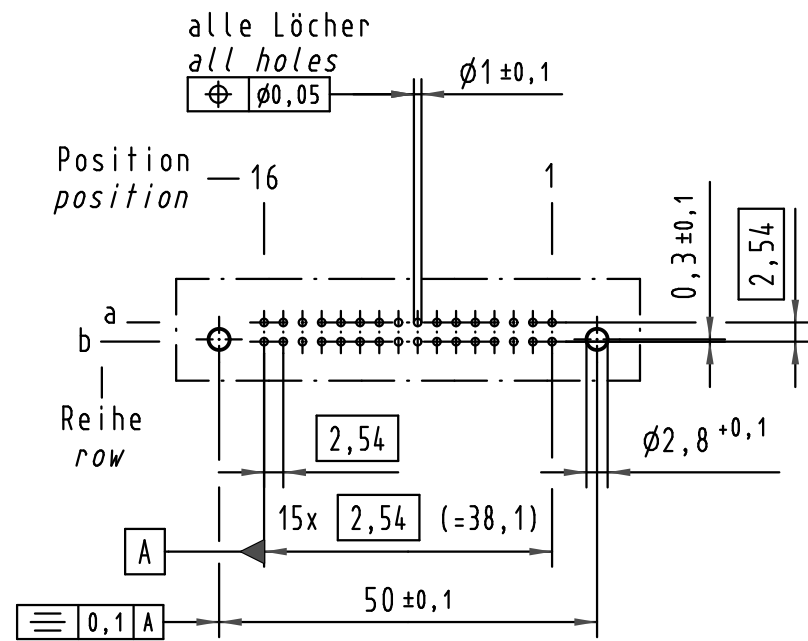

Alle Rechte vorbehalten/ All rights reserved

**X**  
(Lochbild)  
(board drillings)

**X** Kontaktbelegung  
contact loading

**Z**  
10:1

Querschnitt der  
Lötanschlüsse:  
cross-section of  
solder terminations:

09 27 132 7903	3	Au flash over PdNi over Ni
09 27 132 6903	2	Au flash over PdNi over Ni
09 27 132 2903	1	Au flash over PdNi over Ni
Bestell-Nr. part-no.	Anforderungsstufe nach IEC performance level acc. to IEC	Kontaktoberfläche contact plating

All Dimensions in mm Original Size DIN A 3	Techn. Character.			Nicht tolerierte Maßel/Free size tolerances IEC 60603-2	
		Dat.	Name	Maßstab/Scale	
				1:1	
35540	14.07.09	Hage.	Insp.	28.06.01	2:1
34953	31.01.08	Hage.	Stand.		10:1
34650	07.01.08	Hage.			
29867			HARTING Electronics GmbH & Co. KG		
Mod.	Dat.	Name	D-32339 ESPELKAMP		
				TB 09 27 132 x903	
				Blatt/ page	
				Sub.	

Bauform 2Q Messerleiste  
Einlöt 4,0 , 32pol.  
type 2Q male connector  
solder 4,0 , 32pol.

TB 09 27 132 x903