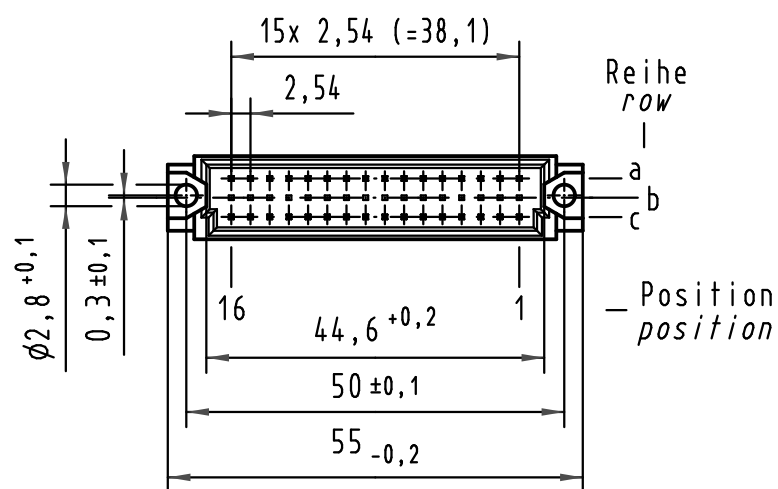

Alle Rechte vorbehalten/ All rights reserved

**X**  
(Lochbild)  
(board drillings)

**X** Kontaktbelegung  
contact loading

**Z**  
10:1

Querschnitt der  
Lötanschlüsse:  
cross-section of  
solder terminations:

09 28 132 7903	3	Au flash over PdNi over Ni
09 28 132 6903	2	Au flash over PdNi over Ni
09 28 132 2903	1	Au flash over PdNi over Ni
Bestell-Nr. part-no.	Anforderungsstufe nach IEC performance level acc. to IEC	Kontaktoberfläche contact plating

	All Dimensions in mm Original Size DIN A 3			Techn. Character.		Nicht tolerierte Maßel/Free size tolerances IEC 60603-2	
				Dat.	Name	Maßstab/Scale	Bauform 2R Messerleiste Einlöt 4,0 , 32pol. type 2R male connector solder 4,0 , 32pol.
			Detail.	13.06.01	Rie.	1:1	
			Insp.	13.06.01	Pa.	2:1	
			Stand.			10:1	
35540	15.07.09	Hage.	HARTING Electronics GmbH & Co. KG			TB 09 28 132 x903	Blatt/ page
34650	08.01.08	Hage.	D-32339 ESPELKAMP				
29836							
Mod.	Dat.	Name					