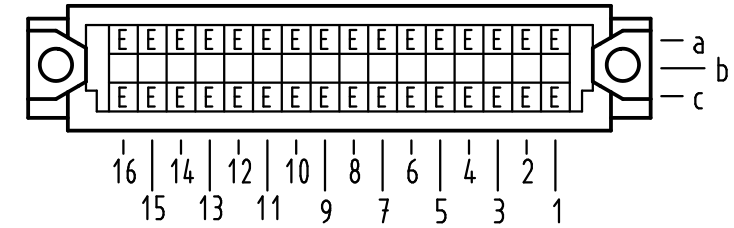

Alle Rechte vorbehalten/ All rights reserved

**X**  
(Lochbild)  
(board drillings)

**X** Kontaktbelegung  
contact loading

**Z**  
10:1

Querschnitt der  
Lötanschlüsse:  
cross-section of  
solder terminations:

09 28 132 7903	3	Au flash over PdNi over Ni
09 28 132 6903	2	Au flash over PdNi over Ni
09 28 132 2903	1	Au flash over PdNi over Ni
Bestell-Nr. part-no.	Anforderungsstufe nach IEC performance level acc. to IEC	Kontaktoberfläche contact plating

	All Dimensions in mm Original Size DIN A 3			Techn. Character.		Nicht tolerierte Maßel/Free size tolerances IEC 60603-2	
				Dat.	Name	Maßstab/Scale	Bauform 2R Messerleiste Einlöt 4,0 , 32pol. type 2R male connector solder 4,0 , 32pol.
			Detail.	13.06.01	Rie.	1:1	
			Insp.	13.06.01	Pa.	2:1	
			Stand.			10:1	
35540	15.07.09	Hage.	HARTING Electronics GmbH & Co. KG			TB 09 28 132 x903	Blatt/ page
34650	08.01.08	Hage.	D-32339 ESPELKAMP				
29836							
Mod.	Dat.	Name					