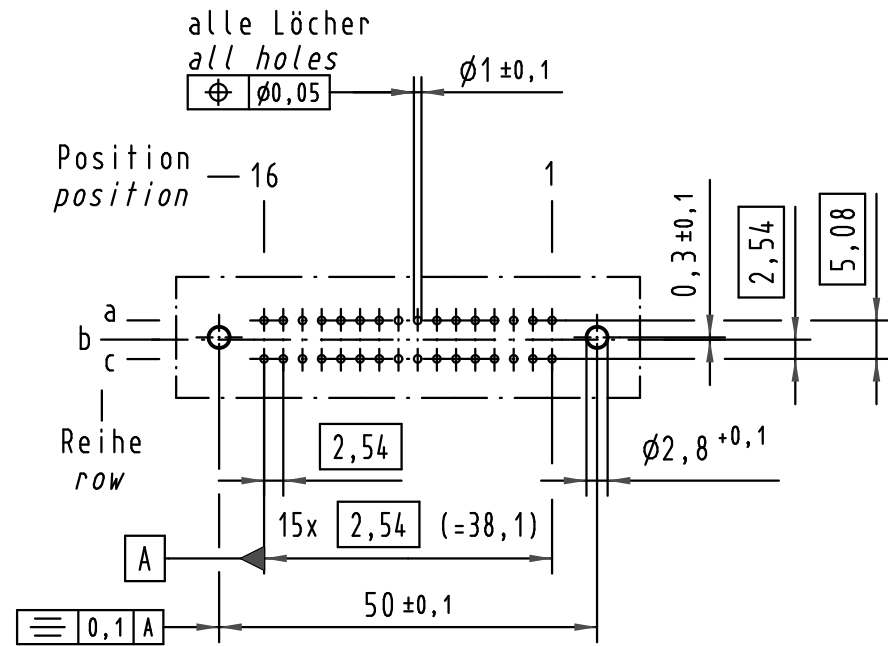

Alle Rechte vorbehalten/ All rights reserved

**X**  
(Lochbild)  
(board drillings)

**X** Kontaktbelegung  
contact loading

**Z**  
10:1

Querschnitt der  
Lötanschlüsse:  
cross-section of  
solder terminations:

09 28 132 7903	3	Au flash over PdNi over Ni
09 28 132 6903	2	Au flash over PdNi over Ni
09 28 132 2903	1	Au flash over PdNi over Ni
Bestell-Nr. part-no.	Anforderungsstufe nach IEC performance level acc. to IEC	Kontaktoberfläche contact plating

	All Dimensions in mm Original Size DIN A 3			Techn. Character.		Nicht tolerierte Maßel/Free size tolerances IEC 60603-2	
				Dat.	Name	Maßstab/Scale	Bauform 2R Messerleiste Einlöt 4,0 , 32pol. type 2R male connector solder 4,0 , 32pol.
			Detail.	13.06.01	Rie.	1:1	
			Insp.	13.06.01	Pa.	2:1	
			Stand.			10:1	
35540	15.07.09	Hage.	HARTING Electronics GmbH & Co. KG			TB 09 28 132 x903	Blatt/ page
34650	08.01.08	Hage.	D-32339 ESPELKAMP				
29836							
Mod.	Dat.	Name					