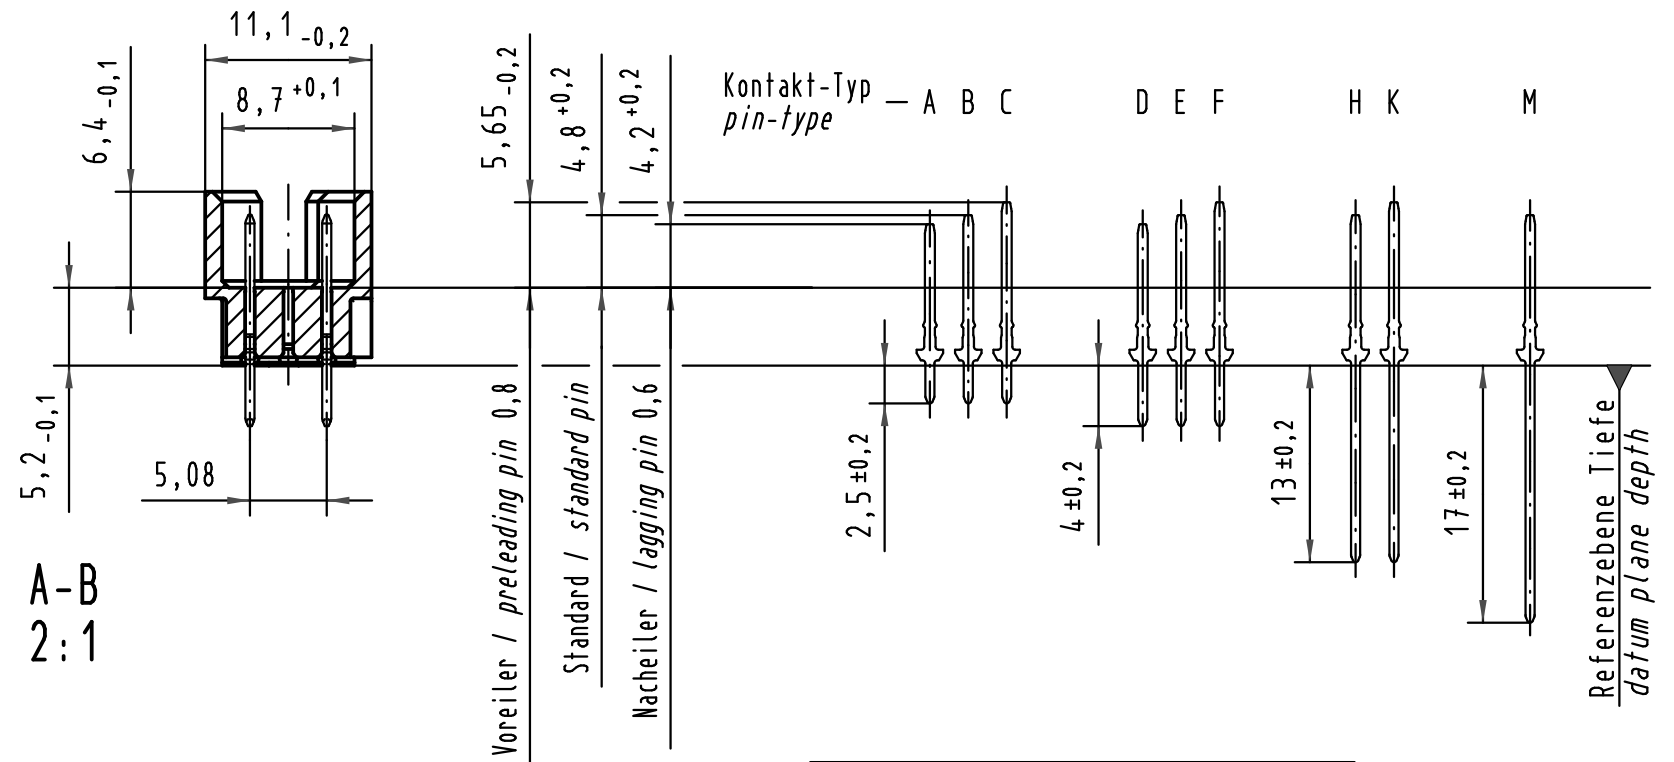

Alle Rechte vorbehalten/ All rights reserved

**X**  
(Lochbild)  
(board drillings)

**X** Kontaktbelegung  
contact loading

**Z**  
10:1

Querschnitt der  
Lötanschlüsse:  
cross-section of  
solder terminations:

09 28 132 7903	3	Au flash over PdNi over Ni
09 28 132 6903	2	Au flash over PdNi over Ni
09 28 132 2903	1	Au flash over PdNi over Ni
Bestell-Nr. part-no.	Anforderungsstufe nach IEC performance level acc. to IEC	Kontaktoberfläche contact plating

	All Dimensions in mm Original Size DIN A 3			Techn. Character.		Nicht tolerierte Maßel/Free size tolerances IEC 60603-2	
				Dat.	Name	Maßstab/Scale	Bauform 2R Messerleiste Einlöt 4,0 , 32pol. type 2R male connector solder 4,0 , 32pol.
			Detail.	13.06.01	Rie.	1:1	
			Insp.	13.06.01	Pa.	2:1	
			Stand.			10:1	
35540	15.07.09	Hage.	HARTING Electronics GmbH & Co. KG			TB 09 28 132 x903	Blatt/ page
34650	08.01.08	Hage.	D-32339 ESPELKAMP				
29836							
Mod.	Dat.	Name					