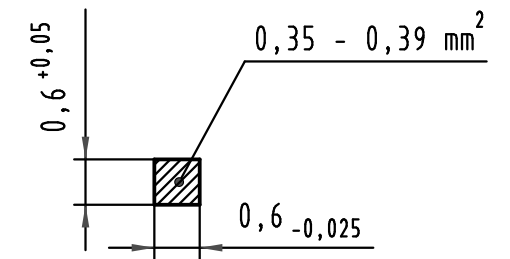

Alle Rechte vorbehalten/ All rights reserved

**X**  
(Lochbild)  
(board drillings)

**X** Kontaktbelegung  
contact loading

**Z**  
10:1

Querschnitt der  
Lötanschlüsse:  
cross-section of  
solder terminations:

	All Dimensions in mm Original Size DIN A 3			Techn. Character.		Nicht tolerierte Maßel/Free size tolerances IEC 60603-2	
				Dat.	Name	Maßstab/Scale	Bauform 2R Messerleiste Einlöt 4,0 , 32pol. type 2R male connector solder 4,0 , 32pol.
			Detail.	13.06.01	Rie.	1:1	
			Insp.	13.06.01	Pa.	2:1	
			Stand.			10:1	
35540	15.07.09	Hage.	HARTING Electronics GmbH & Co. KG			TB 09 28 132 x903	Blatt/ page
34650	08.01.08	Hage.	D-32339 ESPELKAMP				
29836							
Mod.	Dat.	Name					