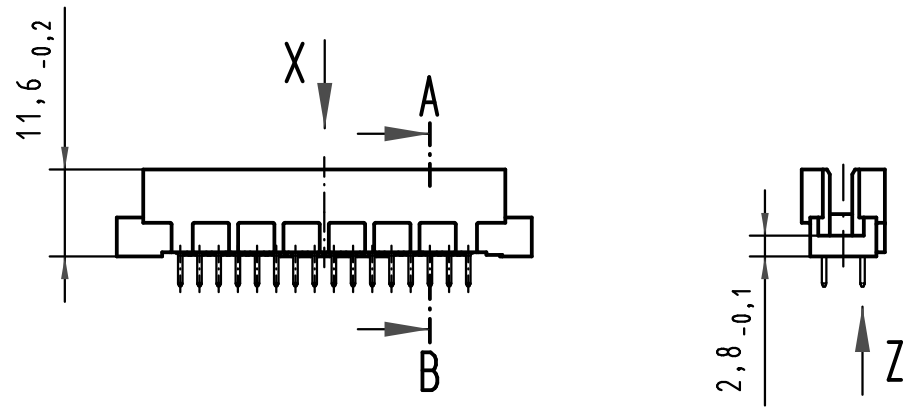

Alle Rechte vorbehalten/ All rights reserved

**X**  
(Lochbild)  
(board drillings)

**X** Kontaktbelegung  
contact loading

**Z**  
10:1

Querschnitt der  
Lötanschlüsse:  
cross-section of  
solder terminations:

09 28 132 7903	3	Au flash over PdNi over Ni
09 28 132 6903	2	Au flash over PdNi over Ni
09 28 132 2903	1	Au flash over PdNi over Ni
Bestell-Nr. part-no.	Anforderungsstufe nach IEC performance level acc. to IEC	Kontaktoberfläche contact plating

	All Dimensions in mm Original Size DIN A 3			Techn. Character.		Nicht tolerierte Maßel/Free size tolerances IEC 60603-2	
				Dat.	Name	Maßstab/Scale	Bauform 2R Messerleiste Einlöt 4,0 , 32pol. type 2R male connector solder 4,0 , 32pol.
			Detail.	13.06.01	Rie.	1:1	
			Insp.	13.06.01	Pa.	2:1	
			Stand.			10:1	
35540	15.07.09	Hage.	HARTING Electronics GmbH & Co. KG			TB 09 28 132 x903	Blatt/ page
34650	08.01.08	Hage.	D-32339 ESPELKAMP				
29836							
Mod.	Dat.	Name					