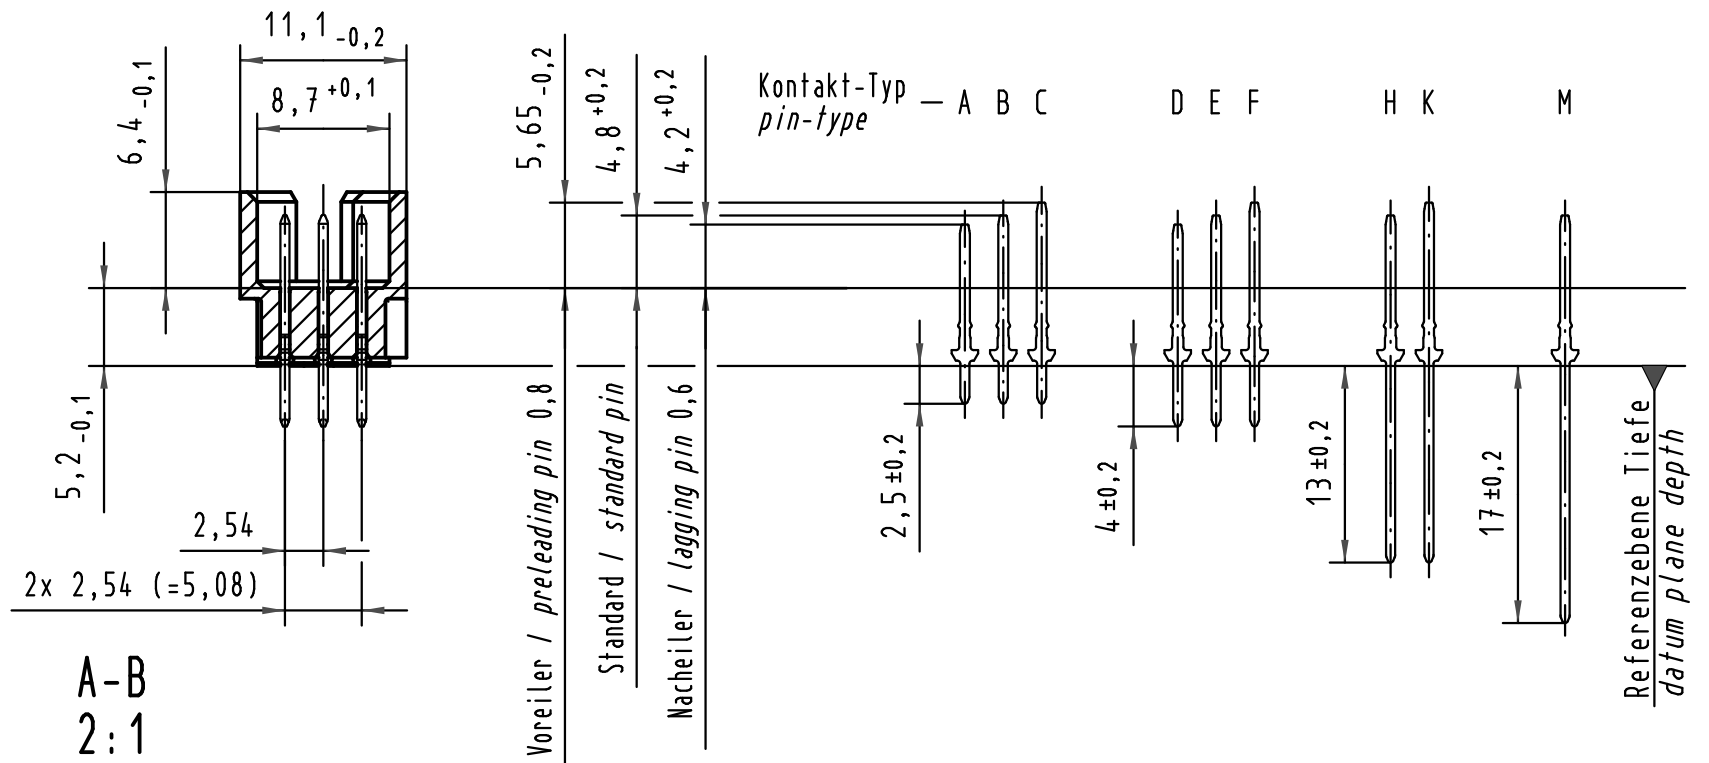

Alle Rechte vorbehalten/ All rights reserved

**X  
(Lochbild)  
(board drillings)**

**X Kontaktbelegung  
contact loading**

**Z  
10:1**

Querschnitt der  
Lötanschlüsse:  
cross-section of  
solder terminations:

09 28 136 2905

1

Au flash over PdNi over Ni

Bestell-Nr.  
part-no.

Anforderungsstufe nach IEC  
performance level acc. to IEC

Kontaktoberfläche  
contact plating

All Dimensions in mm Original Size DIN A 3			Techn. Character.			Nicht tolerierte Maße/Free size tolerances IEC 60603-2	
Mod.	Dat.	Name	Dat.	Name	Maßstab/Scale	Bauform 2R Messerleiste Einlötl 4,0 , 36pol. type 2R male connector solder 4,0 , 36pol.	
35540	15.07.09	Hage.	Detail.	13.06.01	Rie.	1:1 2:1 10:1	
34650	08.01.08	Hage.	Insp.	13.06.01	Pa.		
29836			Stand.				
HARTING Electronics GmbH & Co. KG D-32339 ESPELKAMP						<b>TB 09 28 136 x905</b>	
						Sub.	Blatt/ page