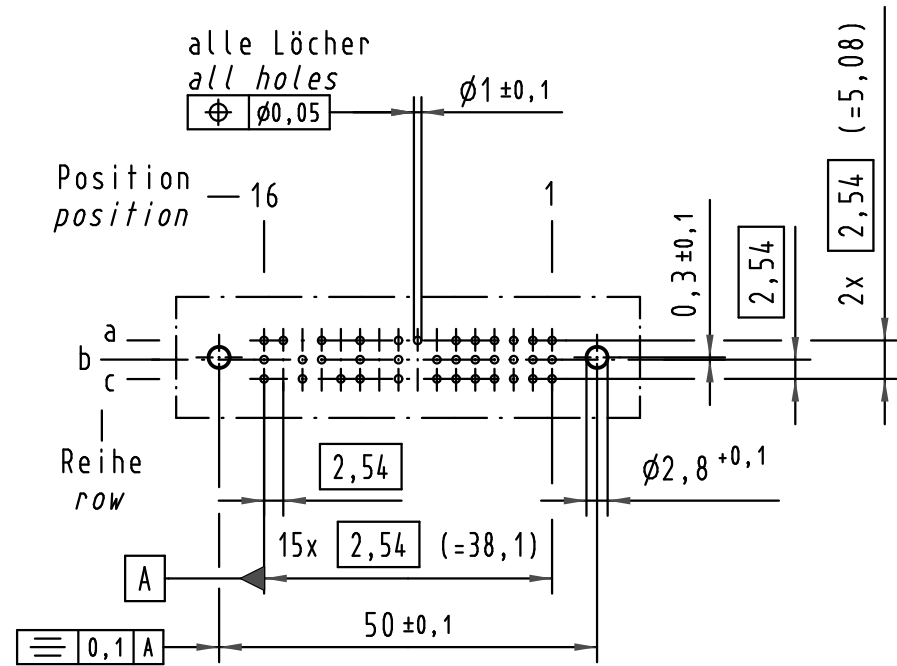

Alle Rechte vorbehalten/ All rights reserved

**X  
(Lochbild)  
(board drillings)**

**X Kontaktbelegung  
contact loading**

**Z  
10:1**

Querschnitt der  
Lötanschlüsse:  
cross-section of  
solder terminations:

09 28 136 2905

1

Au flash over PdNi over Ni

Bestell-Nr.  
part-no.

Anforderungsstufe nach IEC  
performance level acc. to IEC

Kontaktoberfläche  
contact plating

All Dimensions in mm Original Size DIN A 3			Techn. Character.			Nicht tolerierte Maße/Free size tolerances IEC 60603-2	
Mod.	Dat.	Name	Dat.	Name	Maßstab/Scale	Bauform 2R Messerleiste Einlötl 4,0 , 36pol. type 2R male connector solder 4,0 , 36pol.	
35540	15.07.09	Hage.	Detail.	13.06.01	Rie.	1:1 2:1 10:1	
34650	08.01.08	Hage.	Insp.	13.06.01	Pa.		
29836			Stand.				
HARTING Electronics GmbH & Co. KG D-32339 ESPELKAMP						<b>TB 09 28 136 x905</b>	
						Sub.	Blatt/ page