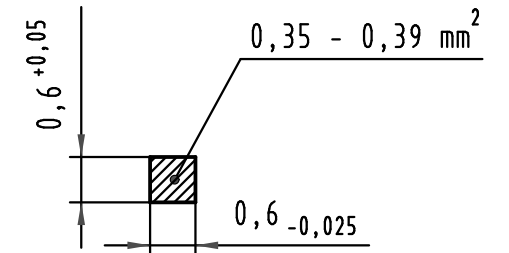

Alle Rechte vorbehalten/ All rights reserved

**X  
(Lochbild)  
(board drillings)**

**X Kontaktbelegung  
contact loading**

**Z  
10:1**

Querschnitt der  
Lötanschlüsse:  
cross-section of  
solder terminations:

09 28 136 2905

1

Au flash over PdNi over Ni

Bestell-Nr.  
part-no.

Anforderungsstufe nach IEC  
performance level acc. to IEC

Kontaktoberfläche  
contact plating

All Dimensions in mm Original Size DIN A 3			Techn. Character.			Nicht tolerierte Maße/Free size tolerances IEC 60603-2	
Mod.	Dat.	Name	Dat.	Name	Maßstab/Scale	Bauform 2R Messerleiste Einlötl 4,0 , 36pol. type 2R male connector solder 4,0 , 36pol.	
35540	15.07.09	Hage.	Detail.	13.06.01	Rie.	1:1 2:1 10:1	
34650	08.01.08	Hage.	Insp.	13.06.01	Pa.		
29836			Stand.				
HARTING Electronics GmbH & Co. KG D-32339 ESPELKAMP						<b>TB 09 28 136 x905</b>	
						Sub.	Blatt/ page