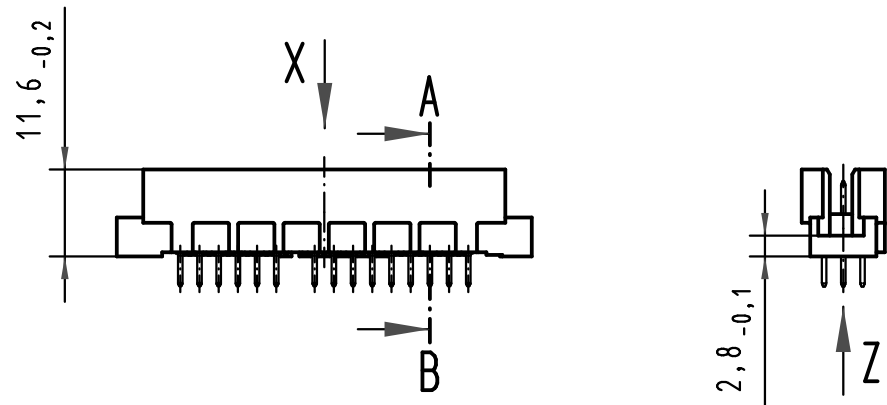

Alle Rechte vorbehalten/ All rights reserved

**X  
(Lochbild)  
(board drillings)**

**X Kontaktbelegung  
contact loading**

**Z  
10:1**

Querschnitt der  
Lötanschlüsse:  
cross-section of  
solder terminations:

09 28 136 2905

1

Au flash over PdNi over Ni

Bestell-Nr.  
part-no.

Anforderungsstufe nach IEC  
performance level acc. to IEC

Kontaktoberfläche  
contact plating

All Dimensions in mm Original Size DIN A 3			Techn. Character.			Nicht tolerierte Maße/Free size tolerances IEC 60603-2	
Mod.	Dat.	Name	Dat.	Name	Maßstab/Scale	Bauform 2R Messerleiste Einlötl 4,0 , 36pol. type 2R male connector solder 4,0 , 36pol.	
35540	15.07.09	Hage.	Detail.	13.06.01	Rie.	1:1 2:1 10:1	
34650	08.01.08	Hage.	Insp.	13.06.01	Pa.		
29836			Stand.				
HARTING Electronics GmbH & Co. KG D-32339 ESPELKAMP						<b>TB 09 28 136 x905</b>	
						Sub.	Blatt/ page