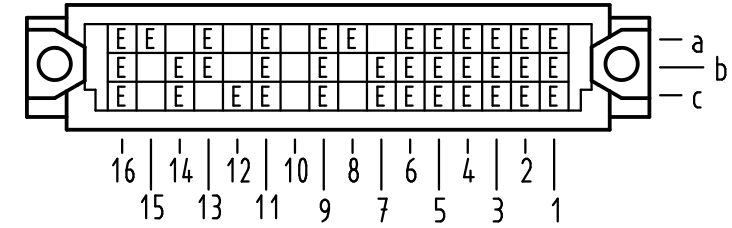

Alle Rechte vorbehalten/ All rights reserved

**X  
(Lochbild)  
(board drillings)**

**X Kontaktbelegung  
contact loading**

**Z  
10:1**

Querschnitt der  
Lötanschlüsse:  
cross-section of  
solder terminations:

09 28 136 2905

1

Au flash over PdNi over Ni

Bestell-Nr.  
part-no.

Anforderungsstufe nach IEC  
performance level acc. to IEC

Kontaktoberfläche  
contact plating

All Dimensions in mm Original Size DIN A 3			Techn. Character.			Nicht tolerierte Maße/Free size tolerances IEC 60603-2	
Mod.	Dat.	Name	Dat.	Name	Maßstab/Scale	Bauform 2R Messerleiste Einlötl 4,0 , 36pol. type 2R male connector solder 4,0 , 36pol.	
35540	15.07.09	Hage.	Detail.	13.06.01	Rie.	1:1 2:1 10:1	
34650	08.01.08	Hage.	Insp.	13.06.01	Pa.		
29836			Stand.				
HARTING Electronics GmbH & Co. KG D-32339 ESPELKAMP						<b>TB 09 28 136 x905</b>	
						Sub.	Blatt/ page