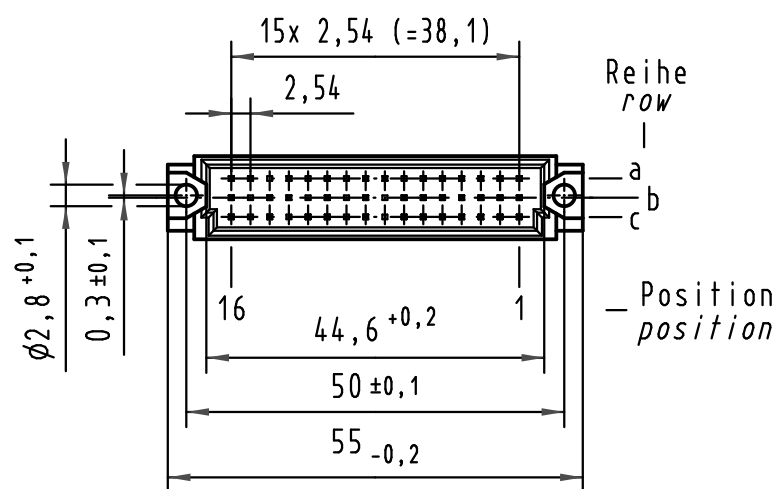

Alle Rechte vorbehalten/ All rights reserved

**X  
(Lochbild)  
(board drillings)**

**X Kontaktbelegung  
contact loading**

**Z  
10:1**

Querschnitt der  
Lötanschlüsse:  
cross-section of  
solder terminations:

09 28 136 2905

1

Au flash over PdNi over Ni

Bestell-Nr.  
part-no.

Anforderungsstufe nach IEC  
performance level acc. to IEC

Kontaktoberfläche  
contact plating

All Dimensions in mm Original Size DIN A 3			Techn. Character.			Nicht tolerierte Maße/Free size tolerances IEC 60603-2	
Mod.	Dat.	Name	Dat.	Name	Maßstab/Scale	Bauform 2R Messerleiste Einlötl 4,0 , 36pol. type 2R male connector solder 4,0 , 36pol.	
35540	15.07.09	Hage.	Detail.	13.06.01	Rie.	1:1 2:1 10:1	
34650	08.01.08	Hage.	Insp.	13.06.01	Pa.		
29836			Stand.				
HARTING Electronics GmbH & Co. KG D-32339 ESPELKAMP						<b>TB 09 28 136 x905</b>	
						Sub.	Blatt/ page