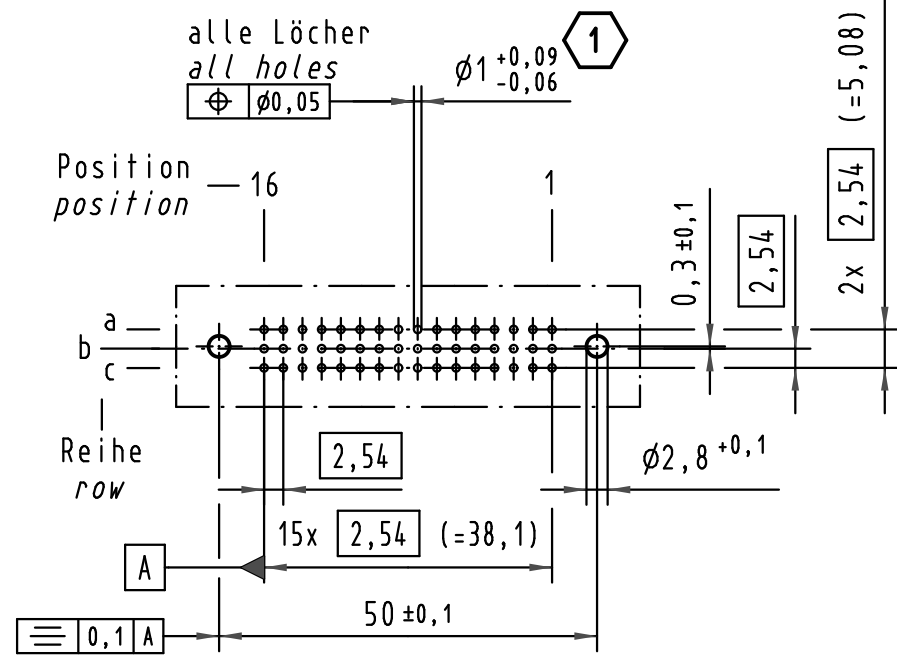

Alle Rechte vorbehalten/ All rights reserved

**X**  
(Lochbild)  
(board drillings)

**A-B**  
2:1

**X** Kontaktbelegung  
contact loading

① Für Einpreßverbindung nach IEC 60352-5  
for press-in connection acc. to IEC 60352-5

09 28 148 6974	2	Au flash over PdNi over Ni
Bestell-Nr. part-no.	Anforderungsstufe nach IEC performance level acc. to IEC	Kontaktoberfläche contact plating

All Dimensions in mm Original Size DIN A 3			Techn. Character.			Nicht tolerierte Maßel Free size tolerances IEC 60603-2		
			Dat.	Name	Maßstab/Scale	Bauform 2R Messerleiste Einpreß 13,0 , 48pol. , Anschluß vergoldet type 2R male connector press-in 13,0 , 48pol. , termination gold-plated		
			Detail.	11.09.01 Rie.	1:1 (2:1)			
			Insp.	11.09.01 Pa.				
35540	15.07.09	Hage.	Stand.					
34650	08.01.08	Hage.				TB 09 28 148 x974 Blatt/ page		
30091								
Mod.	Dat.	Name	HARTING Electronics GmbH & Co. KG D-32339 ESPELKAMP			Sub.		

Other Similar products are found below :

[09231126901](#) [PCN10F-24P-2.54DS\(72\)](#) [004.767](#) [02221602702](#) [024069](#) [602427301412000](#) [013275](#) [691327-1](#) [74670-0732](#) [74680-0340](#)  
[75880-0015](#) [76453-0014](#) [86093159ALF](#) [923454](#) [QLC260R](#) [120X10099X](#) [120X10019X](#) [120X10089X](#) [120X10129X](#) [121A10039X](#)  
[121A10309X](#) [122A10019X](#) [122A10029X](#) [122A10249X](#) [122A10669X](#) [122A11089X](#) [122A13089X](#) [121B10409X](#) [122A10089X](#)  
[122A10129X](#) [122A10349X](#) [122A13359X](#) [1377391-4](#) [DIN-048CPC-SR1-MH](#) [1393583-2](#) [1393726-7](#) [140X10059X](#) [140X10129X](#) [143-1913-](#)  
[000](#) [143-1908-000](#) [1484472-1](#) [173052](#) [2110070-1](#) [2110070-2](#) [CBC20T00-008FDS5-0-1-002VR](#) [983-0SE12-12P6](#) [17041102202](#) [172699-](#)  
[5036](#) [173051](#) [20](#) [8457096](#) [010](#) [025](#)