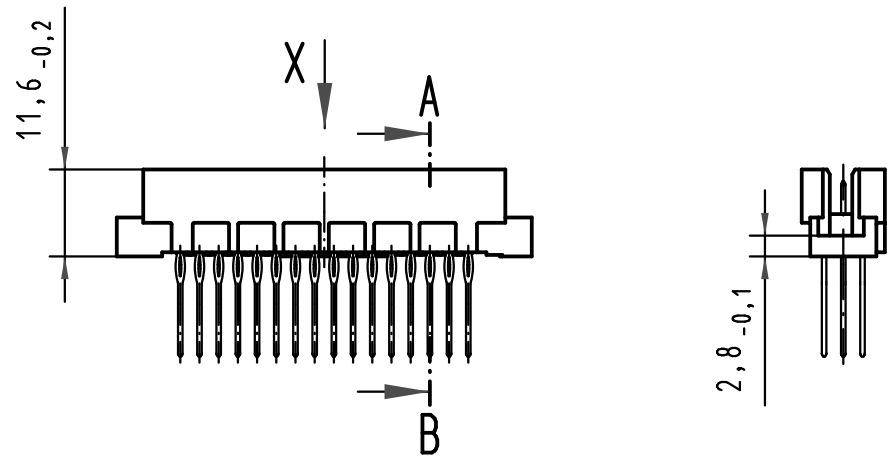

Alle Rechte vorbehalten/ All rights reserved

**X**  
(Lochbild)  
(board drillings)

**A-B**  
2:1

**X** Kontaktbelegung  
contact loading

① Für Einpreßverbindung nach IEC 60352-5  
for press-in connection acc. to IEC 60352-5

09 28 148 6974	2	Au flash over PdNi over Ni
Bestell-Nr. part-no.	Anforderungsstufe nach IEC performance level acc. to IEC	Kontaktoberfläche contact plating

All Dimensions in mm Original Size DIN A 3			Techn. Character.			Nicht tolerierte Maßel Free size tolerances IEC 60603-2		
			Dat.	Name	Maßstab/Scale	Bauform 2R Messerleiste Einpreß 13,0 , 48pol. , Anschluß vergoldet type 2R male connector press-in 13,0 , 48pol. , termination gold-plated		
			Detail.	11.09.01 Rie.	1:1 (2:1)			
			Insp.	11.09.01 Pa.				
35540	15.07.09	Hage.	Stand.					
34650	08.01.08	Hage.				TB 09 28 148 x974 Blatt/ page		
30091								
Mod.	Dat.	Name	HARTING Electronics GmbH & Co. KG D-32339 ESPELKAMP			Sub.		