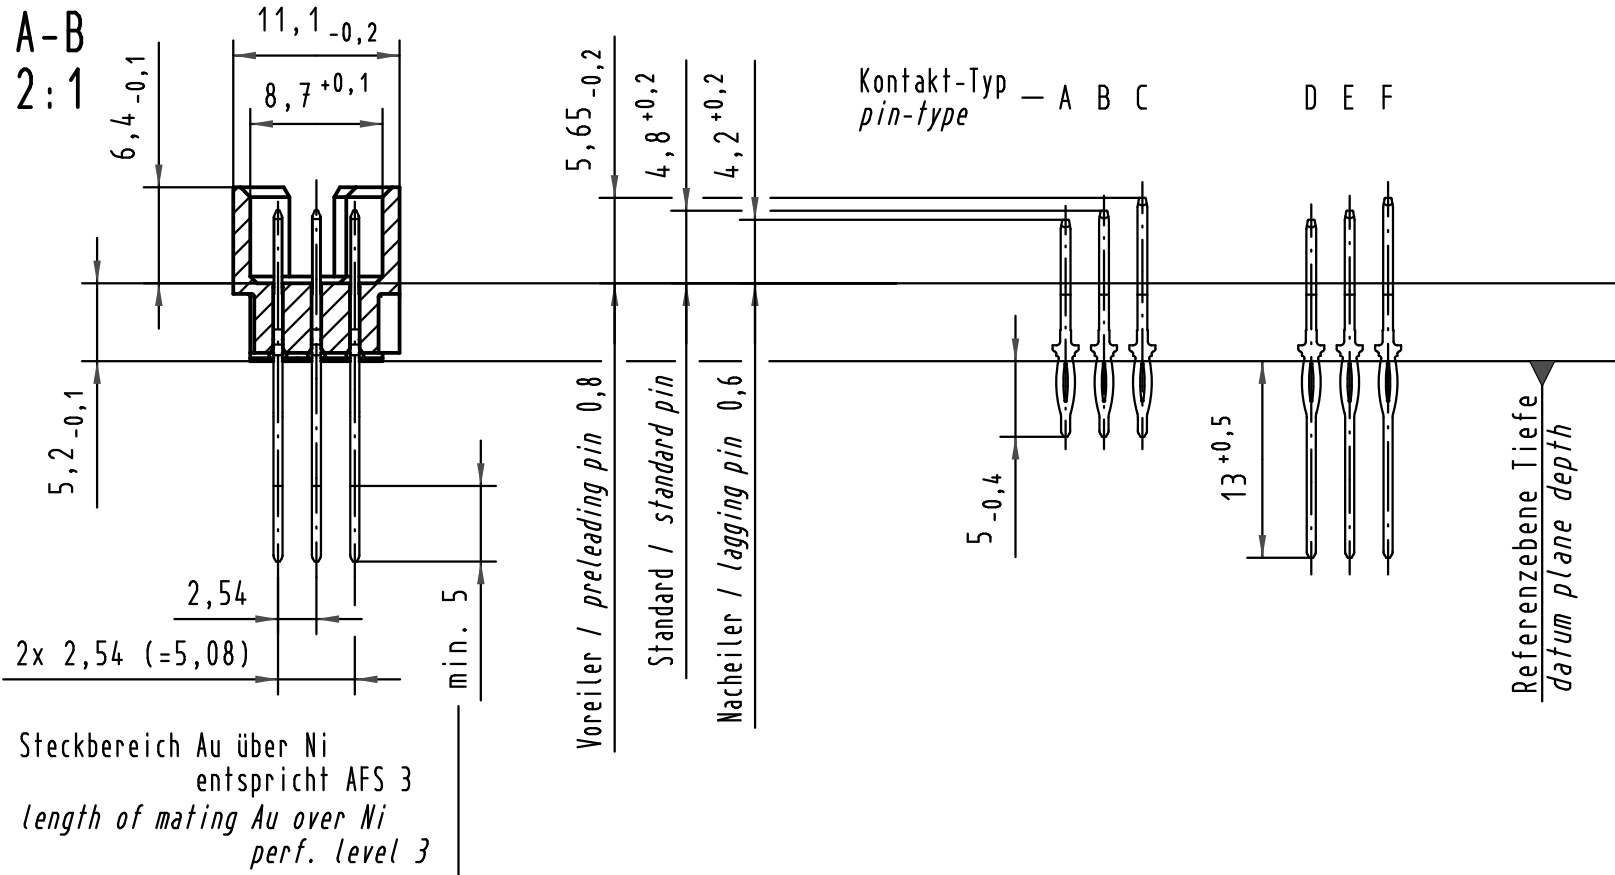

Alle Rechte vorbehalten/ All rights reserved

**X**  
(Lochbild)  
(board drillings)

**A-B**  
2:1

**X** Kontaktbelegung  
contact loading

① Für Einpreßverbindung nach IEC 60352-5  
for press-in connection acc. to IEC 60352-5

09 28 148 6974	2	Au flash over PdNi over Ni
Bestell-Nr. part-no.	Anforderungsstufe nach IEC performance level acc. to IEC	Kontaktoberfläche contact plating

All Dimensions in mm Original Size DIN A 3			Techn. Character.			Nicht tolerierte Maßel Free size tolerances IEC 60603-2		
			Dat.	Name	Maßstab/Scale	Bauform 2R Messerleiste Einpreß 13,0 , 48pol. , Anschluß vergoldet type 2R male connector press-in 13,0 , 48pol. , termination gold-plated		
			Detail.	11.09.01 Rie.	1:1 (2:1)			
			Insp.	11.09.01 Pa.				
35540	15.07.09	Hage.	Stand.					
34650	08.01.08	Hage.				TB 09 28 148 x974 Blatt/ page		
30091								
Mod.	Dat.	Name	HARTING Electronics GmbH & Co. KG D-32339 ESPELKAMP			Sub.		