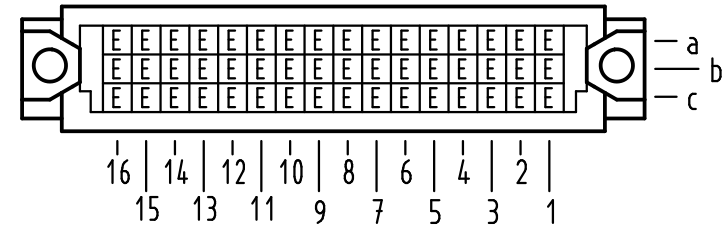

Alle Rechte vorbehalten/ All rights reserved

**X**  
(Lochbild)  
(board drillings)

**A-B**  
2:1

**X** Kontaktbelegung  
contact loading

① Für Einpreßverbindung nach IEC 60352-5  
for press-in connection acc. to IEC 60352-5

09 28 148 6974	2	Au flash over PdNi over Ni
Bestell-Nr. part-no.	Anforderungsstufe nach IEC performance level acc. to IEC	Kontaktoberfläche contact plating

All Dimensions in mm Original Size DIN A 3			Techn. Character.			Nicht tolerierte Maßel Free size tolerances IEC 60603-2		
			Dat.	Name	Maßstab/Scale	Bauform 2R Messerleiste Einpreß 13,0 , 48pol. , Anschluß vergoldet type 2R male connector press-in 13,0 , 48pol. , termination gold-plated		
			Detail.	11.09.01 Rie.	1:1 (2:1)			
			Insp.	11.09.01 Pa.				
35540	15.07.09	Hage.	Stand.					
34650	08.01.08	Hage.				TB 09 28 148 x974 Blatt/ page		
30091								
Mod.	Dat.	Name	HARTING Electronics GmbH & Co. KG D-32339 ESPELKAMP			Sub.		