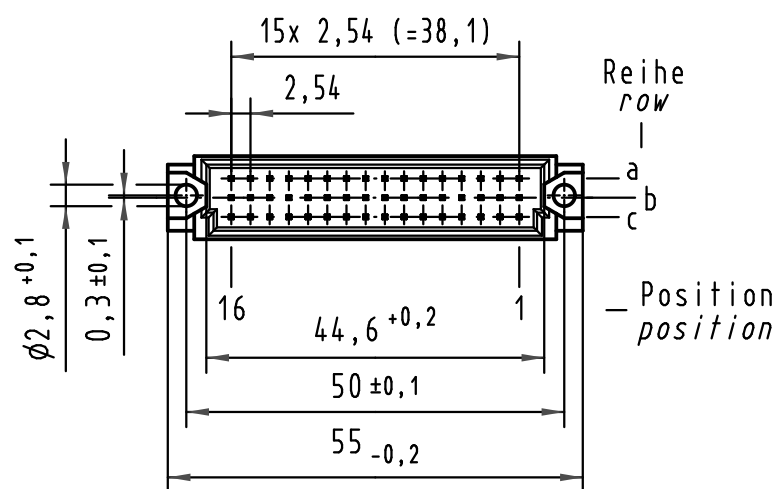

Alle Rechte vorbehalten/ All rights reserved

**X**  
(Lochbild)  
(board drillings)

**A-B**  
2:1

**X** Kontaktbelegung  
contact loading

① Für Einpreßverbindung nach IEC 60352-5  
for press-in connection acc. to IEC 60352-5

09 28 148 6974	2	Au flash over PdNi over Ni
Bestell-Nr. part-no.	Anforderungsstufe nach IEC performance level acc. to IEC	Kontaktoberfläche contact plating

All Dimensions in mm Original Size DIN A 3			Techn. Character.			Nicht tolerierte Maßel Free size tolerances IEC 60603-2		
			Dat.	Name	Maßstab/Scale	Bauform 2R Messerleiste Einpreß 13,0 , 48pol. , Anschluß vergoldet type 2R male connector press-in 13,0 , 48pol. , termination gold-plated		
			Detail.	11.09.01 Rie.	1:1 (2:1)			
			Insp.	11.09.01 Pa.				
35540	15.07.09	Hage.	Stand.					
34650	08.01.08	Hage.				TB 09 28 148 x974 Blatt/ page		
30091								
Mod.	Dat.	Name	HARTING Electronics GmbH & Co. KG D-32339 ESPELKAMP			Sub.		