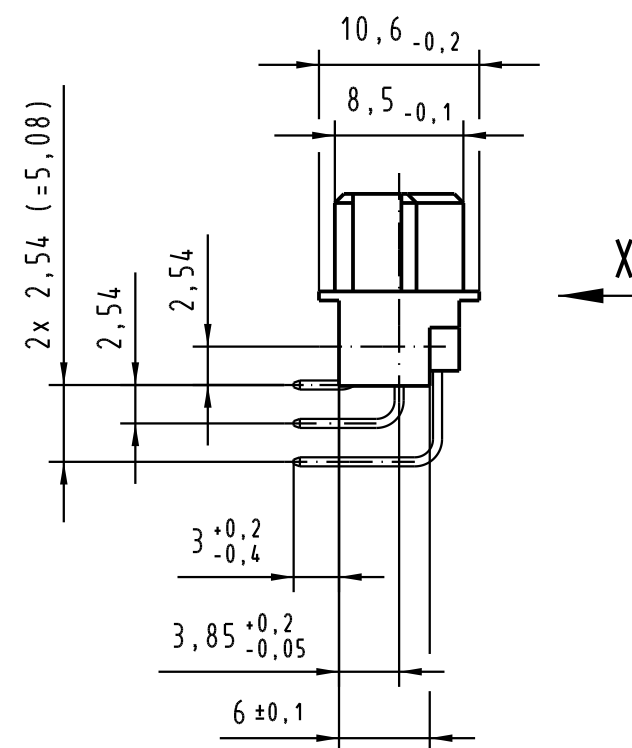

Y  
Kontaktanordnung  
contact arrangement

45 Signal Kontakte  
45 signal contacts

⊗ = Kontaktposition belegt  
= position with contact

□ = Kontaktposition nicht belegt  
= position without contact

X  
(Lochbild)  
(board drillings)

Z  
2:1

Alle Rechte vorbehalten. All rights reserved

09 28 245 6801	2	Au über/over PdNi
Bestell-Nr. part-no.	Anforderungsstufe nach IEC performance level acc. to IEC	Kontaktoberfläche contact plating

All Dimensions in mm Original Size DIN A 3	Techn. Character. IEC 60603-2			Nicht tolerierte Maßel Free size tolerances IEC 60603-2	
		Dat.	Name	Maßstab/Scale 1:1 (2:1)	Bauform 2R Federleiste Einlöt, 45 pol. type 2R female connector solder, 45 pol.
	Detail.	19.01.05	Hage.		
	Insp.	19.01.05	kfoe.		
	Stand.				
32536	HARTING Electronics GmbH & Co. KG			TB 09 28 245 x801	Blatt/page
Mod.	Dat.	Name	D-32339 ESPELKAMP		