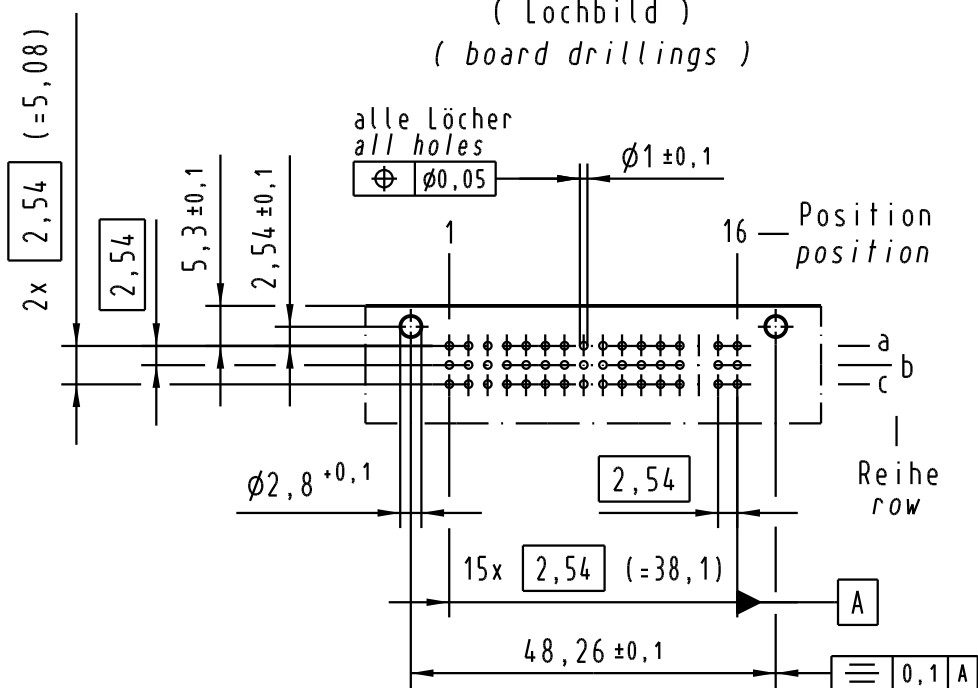

Y  
Kontaktanordnung  
contact arrangement

45 Signal Kontakte  
45 signal contacts

⊗ = Kontaktposition belegt  
= position with contact

□ = Kontaktposition nicht belegt  
= position without contact

X  
(Lochbild)  
(board drillings)

Z  
2:1

Alle Rechte vorbehalten. All rights reserved

09 28 245 6801	2	Au über/over PdNi
Bestell-Nr. part-no.	Anforderungsstufe nach IEC performance level acc. to IEC	Kontaktoberfläche contact plating

All Dimensions in mm Original Size DIN A 3	Techn. Character. IEC 60603-2			Nicht tolerierte Maßel Free size tolerances IEC 60603-2	
		Dat.	Name	Maßstab/Scale 1:1 (2:1)	Bauform 2R Federleiste Einlöt, 45 pol. type 2R female connector solder, 45 pol.
	Detail.	19.01.05	Hage.		
	Insp.	19.01.05	kfoe.		
	Stand.				
32536	HARTING Electronics GmbH & Co. KG			TB 09 28 245 x801	Blatt/page
Mod.	Dat.	Name	D-32339 ESPELKAMP		