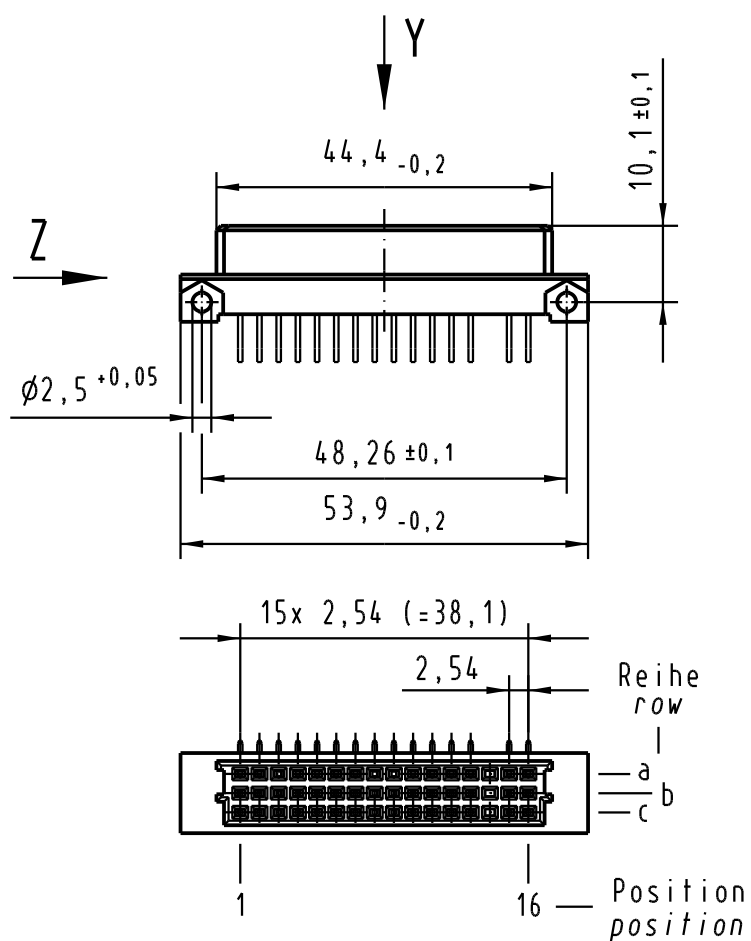

Y  
Kontaktanordnung  
contact arrangement

45 Signal Kontakte  
45 signal contacts

⊗ = Kontaktposition belegt  
= position with contact

□ = Kontaktposition nicht belegt  
= position without contact

X  
(Lochbild)  
(board drillings)

Z  
2:1

Alle Rechte vorbehalten. All rights reserved

09 28 245 6801	2	Au über/over PdNi
Bestell-Nr. part-no.	Anforderungsstufe nach IEC performance level acc. to IEC	Kontaktoberfläche contact plating

All Dimensions in mm Original Size DIN A 3	Techn. Character. IEC 60603-2			Nicht tolerierte Maßel Free size tolerances IEC 60603-2	
		Dat.	Name	Maßstab/Scale 1:1 (2:1)	Bauform 2R Federleiste Einlöt, 45 pol. type 2R female connector solder, 45 pol.
	Detail.	19.01.05	Hage.		
	Insp.	19.01.05	kfoe.		
	Stand.				
32536	HARTING Electronics GmbH & Co. KG			TB 09 28 245 x801	Blatt/page
Mod.	Dat.	Name	D-32339 ESPELKAMP		

Other Similar products are found below :

[004.767](#) [608489050008049](#) [691327-1](#) [74670-0732](#) [74680-0340](#) [75880-0015](#) [76453-0014](#) [86093159ALF](#) [9732967801](#) [QLC260R](#)  
[120X10019X](#) [120X10089X](#) [122A10249X](#) [122A10669X](#) [122A11089X](#) [122A13089X](#) [122A10089X](#) [122A10129X](#) [122A10349X](#)  
[122A13359X](#) [1377391-4](#) [DIN-048CPC-SR1-MH](#) [1393583-2](#) [1393726-7](#) [140X10129X](#) [143-1913-000](#) [143-1908-000](#) [1484472-1](#) [2110070-1](#)  
[2110070-2](#) [CBC20T00-008FDS5-0-1-002VR](#) [172699-5036](#) [2-1393557-4](#) [2-1437084-2](#) [CTJ720E01B-6141](#) [394506](#) [419-2080-402](#)  
[V42254B2202C968](#) [419-2086-201](#) [419-2087-002](#) [448657-1](#) [448847-3](#) [5-1393755-9](#) [02990000004](#) [054302](#) [043556](#) [09062483201750](#)  
[0850033067](#) [09031646555](#) [09061486901840](#)