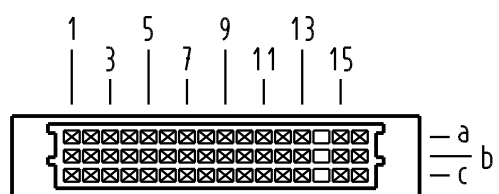

Y  
Kontaktanordnung  
contact arrangement

45 Signal Kontakte  
45 signal contacts

⊗ = Kontaktposition belegt  
= position with contact

□ = Kontaktposition nicht belegt  
= position without contact

X  
(Lochbild)  
(board drillings)

Z  
2:1

Alle Rechte vorbehalten. All rights reserved

09 28 245 6801	2	Au über/over PdNi
Bestell-Nr. part-no.	Anforderungsstufe nach IEC performance level acc. to IEC	Kontaktoberfläche contact plating

All Dimensions in mm Original Size DIN A 3	Techn. Character. IEC 60603-2			Nicht tolerierte Maßel Free size tolerances IEC 60603-2	
		Dat.	Name	Maßstab/Scale 1:1 (2:1)	Bauform 2R Federleiste Einlöt, 45 pol. type 2R female connector solder, 45 pol.
	Detail.	19.01.05	Hage.		
	Insp.	19.01.05	kfoe.		
	Stand.				
32536	HARTING Electronics GmbH & Co. KG			TB 09 28 245 x801	Blatt/page
Mod.	Dat.	Name	D-32339 ESPELKAMP		