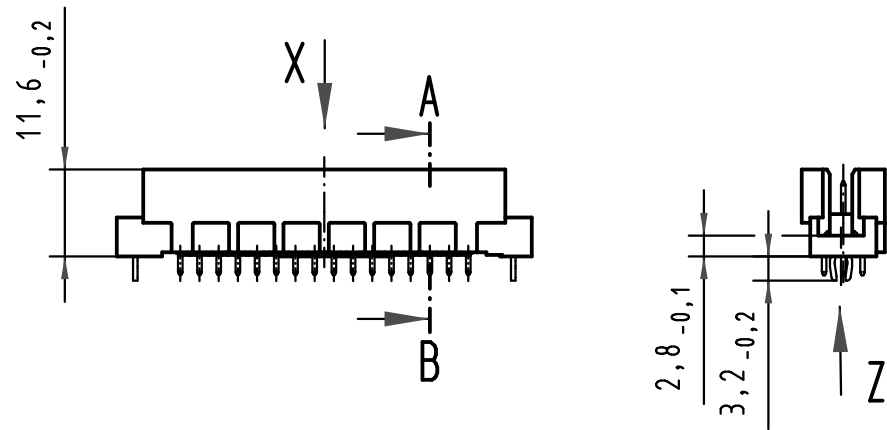

Alle Rechte vorbehalten/ All rights reserved

X
(Lochbild)
(board drillings)

X Kontaktbelegung
contact loading

Z
10:1

Querschnitt der Lötanschlüsse:
cross-section of solder terminations:

09 28 348 7902	3	Au flash over PdNi over Ni
09 28 348 6902	2	Au flash over PdNi over Ni
Bestell-Nr. part-no.	Anforderungsstufe nach IEC performance level acc. to IEC	Kontaktoberfläche contact plating

All Dimensions in mm Original Size DIN A 3			Techn. Character.			Nicht tolerierte Maß/Free size tolerances IEC 60603-2			
			Dat.	Name	Maßstab/Scale	Bauform 2R Messerleiste mit Clip Einlöt 2,5 , 48pol. type 2R male connector with clip solder 2,5 , 48pol.			
			Detail.	18.06.01	Rie.				1:1
			Insp.	18.06.01	Pa.				2:1
35540	16.07.09	Hage.	Stand.						10:1
34650	08.01.08	Hage.	HARTING Electronics GmbH & Co. KG				TB 09 28 348 x902	Blatt/ page	
29836			D-32339 ESPELKAMP						Sub.
Mod.	Dat.	Name							