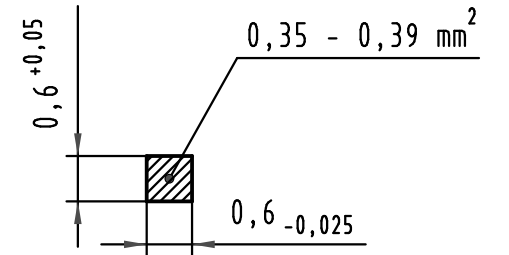

Alle Rechte vorbehalten/ All rights reserved

X
(Lochbild)
(board drillings)

X Kontaktbelegung
contact loading

Z
10:1

Querschnitt der Lötanschlüsse:
cross-section of solder terminations:

09 28 348 7902	3	Au flash over PdNi over Ni
09 28 348 6902	2	Au flash over PdNi over Ni
Bestell-Nr. part-no.	Anforderungsstufe nach IEC performance level acc. to IEC	Kontaktoberfläche contact plating

All Dimensions in mm Original Size DIN A 3			Techn. Character.			Nicht tolerierte Maß/Free size tolerances IEC 60603-2			
			Dat.	Name	Maßstab/Scale	Bauform 2R Messerleiste mit Clip Einlöt 2,5 , 48pol. type 2R male connector with clip solder 2,5 , 48pol.			
			Detail.	18.06.01	Rie.				1:1
			Insp.	18.06.01	Pa.				2:1
35540	16.07.09	Hage.	Stand.						10:1
34650	08.01.08	Hage.	HARTING Electronics GmbH & Co. KG				TB 09 28 348 x902	Blatt/ page	
29836			D-32339 ESPELKAMP						Sub.
Mod.	Dat.	Name							