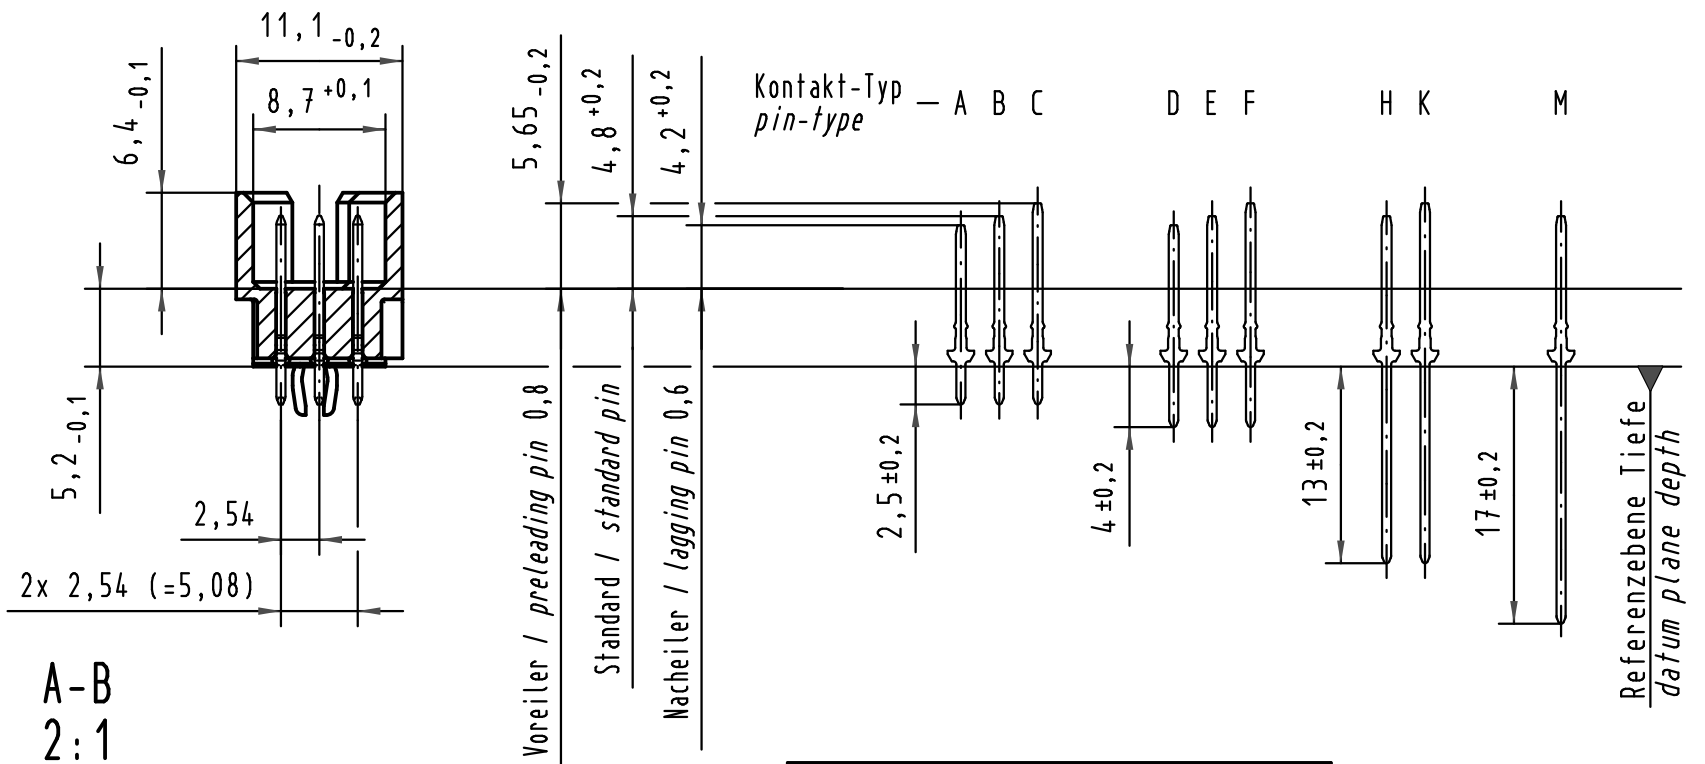

Alle Rechte vorbehalten/ All rights reserved

X
(Lochbild)
(board drillings)

X Kontaktbelegung
contact loading

Z
10:1

Querschnitt der Lötanschlüsse:
cross-section of solder terminations:

09 28 348 7902	3	Au flash over PdNi over Ni
09 28 348 6902	2	Au flash over PdNi over Ni
Bestell-Nr. part-no.	Anforderungsstufe nach IEC performance level acc. to IEC	Kontaktoberfläche contact plating

All Dimensions in mm Original Size DIN A 3			Techn. Character.			Nicht tolerierte Maß/Free size tolerances IEC 60603-2			
			Dat.	Name	Maßstab/Scale	Bauform 2R Messerleiste mit Clip Einlöt 2,5 , 48pol. type 2R male connector with clip solder 2,5 , 48pol.			
			Detail.	18.06.01	Rie.				1:1
			Insp.	18.06.01	Pa.				2:1
35540	16.07.09	Hage.	Stand.						10:1
34650	08.01.08	Hage.	HARTING Electronics GmbH & Co. KG				TB 09 28 348 x902	Blatt/ page	
29836			D-32339 ESPELKAMP						Sub.
Mod.	Dat.	Name							

[09231126901](#) [PCN10F-24P-2.54DS\(72\)](#) [004.767](#) [02221602702](#) [024069](#) [602427301412000](#) [013275](#) [691327-1](#) [74670-0732](#) [74680-0340](#)
[75880-0015](#) [76453-0014](#) [86093159ALF](#) [923454](#) [QLC260R](#) [120X10099X](#) [120X10019X](#) [120X10089X](#) [120X10129X](#) [121A10039X](#)
[121A10309X](#) [122A10019X](#) [122A10029X](#) [122A10249X](#) [122A10669X](#) [122A11089X](#) [122A13089X](#) [121B10409X](#) [122A10089X](#)
[122A10129X](#) [122A10349X](#) [122A13359X](#) [1377391-4](#) [DIN-048CPC-SR1-MH](#) [1393583-2](#) [1393726-7](#) [140X10059X](#) [140X10129X](#) [143-1913-](#)
[000](#) [143-1908-000](#) [1484472-1](#) [173052](#) [2110070-1](#) [2110070-2](#) [CBC20T00-008FDS5-0-1-002VR](#) [983-0SE12-12P6](#) [17041102202](#) [172699-](#)
[5036](#) [173051](#) [20](#) [8457096](#) [010](#) [025](#)