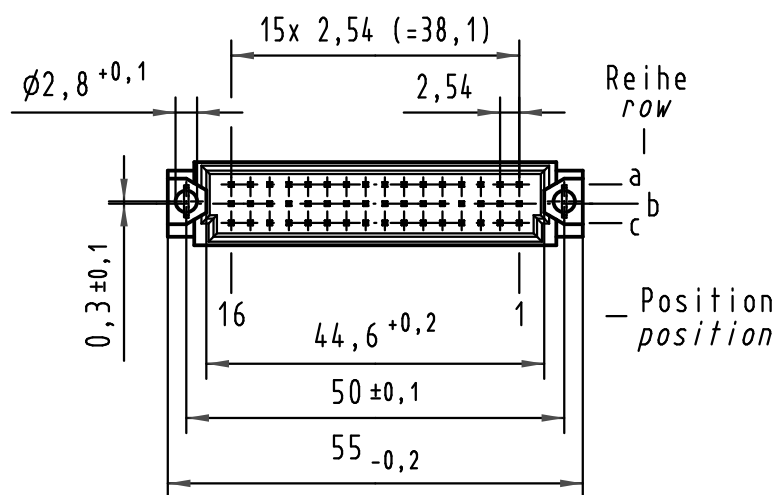

Alle Rechte vorbehalten/ All rights reserved

X
(Lochbild)
(board drillings)

X Kontaktbelegung
contact loading

Z
10:1

Querschnitt der Lötanschlüsse:
cross-section of solder terminations:

09 28 348 7902	3	Au flash over PdNi over Ni
09 28 348 6902	2	Au flash over PdNi over Ni
Bestell-Nr. part-no.	Anforderungsstufe nach IEC performance level acc. to IEC	Kontaktoberfläche contact plating

All Dimensions in mm Original Size DIN A 3			Techn. Character.			Nicht tolerierte Maß/Free size tolerances IEC 60603-2			
			Dat.	Name	Maßstab/Scale	Bauform 2R Messerleiste mit Clip Einlöt 2,5 , 48pol. type 2R male connector with clip solder 2,5 , 48pol.			
			Detail.	18.06.01	Rie.				1:1
			Insp.	18.06.01	Pa.				2:1
35540	16.07.09	Hage.	Stand.						10:1
34650	08.01.08	Hage.	HARTING Electronics GmbH & Co. KG				TB 09 28 348 x902	Blatt/ page	
29836			D-32339 ESPELKAMP						Sub.
Mod.	Dat.	Name							