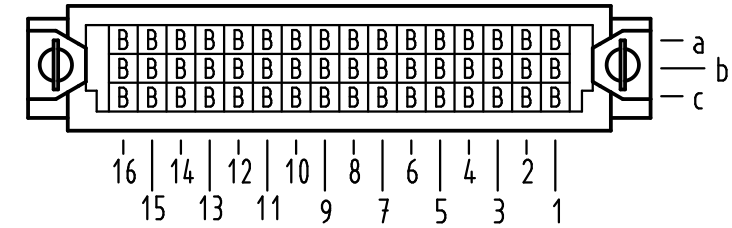

Alle Rechte vorbehalten/ All rights reserved

X
(Lochbild)
(board drillings)

X Kontaktbelegung
contact loading

Z
10:1

Querschnitt der Lötanschlüsse:
cross-section of solder terminations:

09 28 348 7902	3	Au flash over PdNi over Ni
09 28 348 6902	2	Au flash over PdNi over Ni
Bestell-Nr. part-no.	Anforderungsstufe nach IEC performance level acc. to IEC	Kontaktoberfläche contact plating

All Dimensions in mm Original Size DIN A 3			Techn. Character.			Nicht tolerierte Maß/Free size tolerances IEC 60603-2			
			Dat.	Name	Maßstab/Scale	Bauform 2R Messerleiste mit Clip Einlöt 2,5 , 48pol. type 2R male connector with clip solder 2,5 , 48pol.			
			Detail.	18.06.01	Rie.				1:1
			Insp.	18.06.01	Pa.				2:1
35540	16.07.09	Hage.	Stand.						10:1
34650	08.01.08	Hage.	HARTING Electronics GmbH & Co. KG				TB 09 28 348 x902	Blatt/ page	
29836			D-32339 ESPELKAMP						Sub.
Mod.	Dat.	Name							