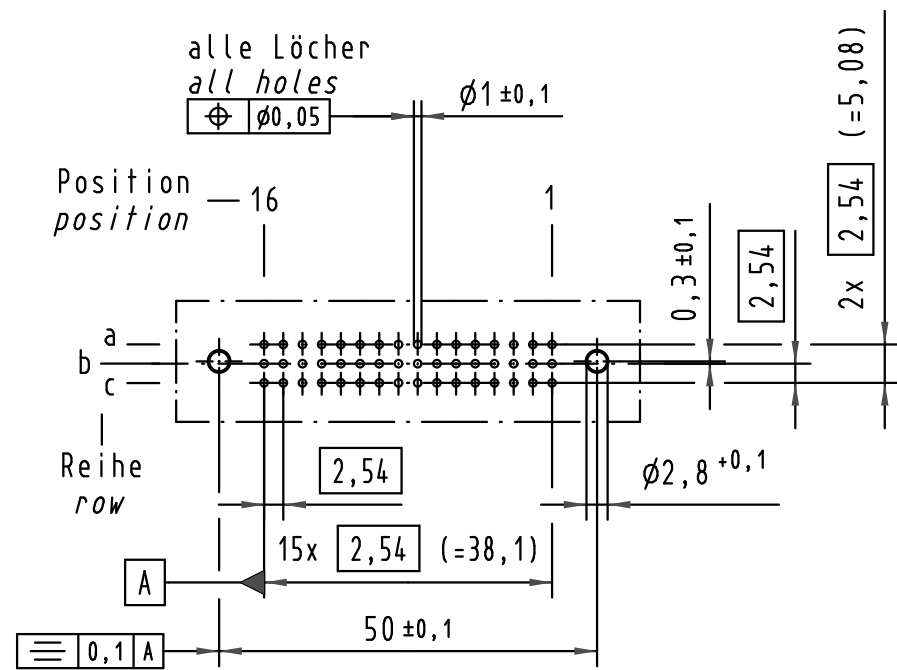

Alle Rechte vorbehalten/ All rights reserved

X
(Lochbild)
(board drillings)

X Kontaktbelegung
contact loading

Z
10:1

Querschnitt der Lötanschlüsse:
cross-section of solder terminations:

09 28 348 7902	3	Au flash over PdNi over Ni
09 28 348 6902	2	Au flash over PdNi over Ni
Bestell-Nr. part-no.	Anforderungsstufe nach IEC performance level acc. to IEC	Kontaktoberfläche contact plating

All Dimensions in mm Original Size DIN A 3			Techn. Character.			Nicht tolerierte Maß/Free size tolerances IEC 60603-2			
			Dat.	Name	Maßstab/Scale	Bauform 2R Messerleiste mit Clip Einlöt 2,5 , 48pol. type 2R male connector with clip solder 2,5 , 48pol.			
			Detail.	18.06.01	Rie.				1:1
			Insp.	18.06.01	Pa.				2:1
35540	16.07.09	Hage.	Stand.						10:1
34650	08.01.08	Hage.	HARTING Electronics GmbH & Co. KG				TB 09 28 348 x902	Blatt/ page	
29836			D-32339 ESPELKAMP						Sub.
Mod.	Dat.	Name							

[09231126901](#) [PCN10F-24P-2.54DS\(72\)](#) [004.767](#) [02221602702](#) [024069](#) [602427301412000](#) [013275](#) [691327-1](#) [74670-0732](#) [74680-0340](#)
[75880-0015](#) [76453-0014](#) [86093159ALF](#) [923454](#) [QLC260R](#) [120X10099X](#) [120X10019X](#) [120X10089X](#) [120X10129X](#) [121A10039X](#)
[121A10309X](#) [122A10019X](#) [122A10029X](#) [122A10249X](#) [122A10669X](#) [122A11089X](#) [122A13089X](#) [121B10409X](#) [122A10089X](#)
[122A10129X](#) [122A10349X](#) [122A13359X](#) [1377391-4](#) [DIN-048CPC-SR1-MH](#) [1393583-2](#) [1393726-7](#) [140X10059X](#) [140X10129X](#) [143-1913-](#)
[000](#) [143-1908-000](#) [1484472-1](#) [173052](#) [2110070-1](#) [2110070-2](#) [CBC20T00-008FDS5-0-1-002VR](#) [983-0SE12-12P6](#) [17041102202](#) [172699-](#)
[5036](#) [173051](#) [20](#) [8457096](#) [010](#) [025](#)