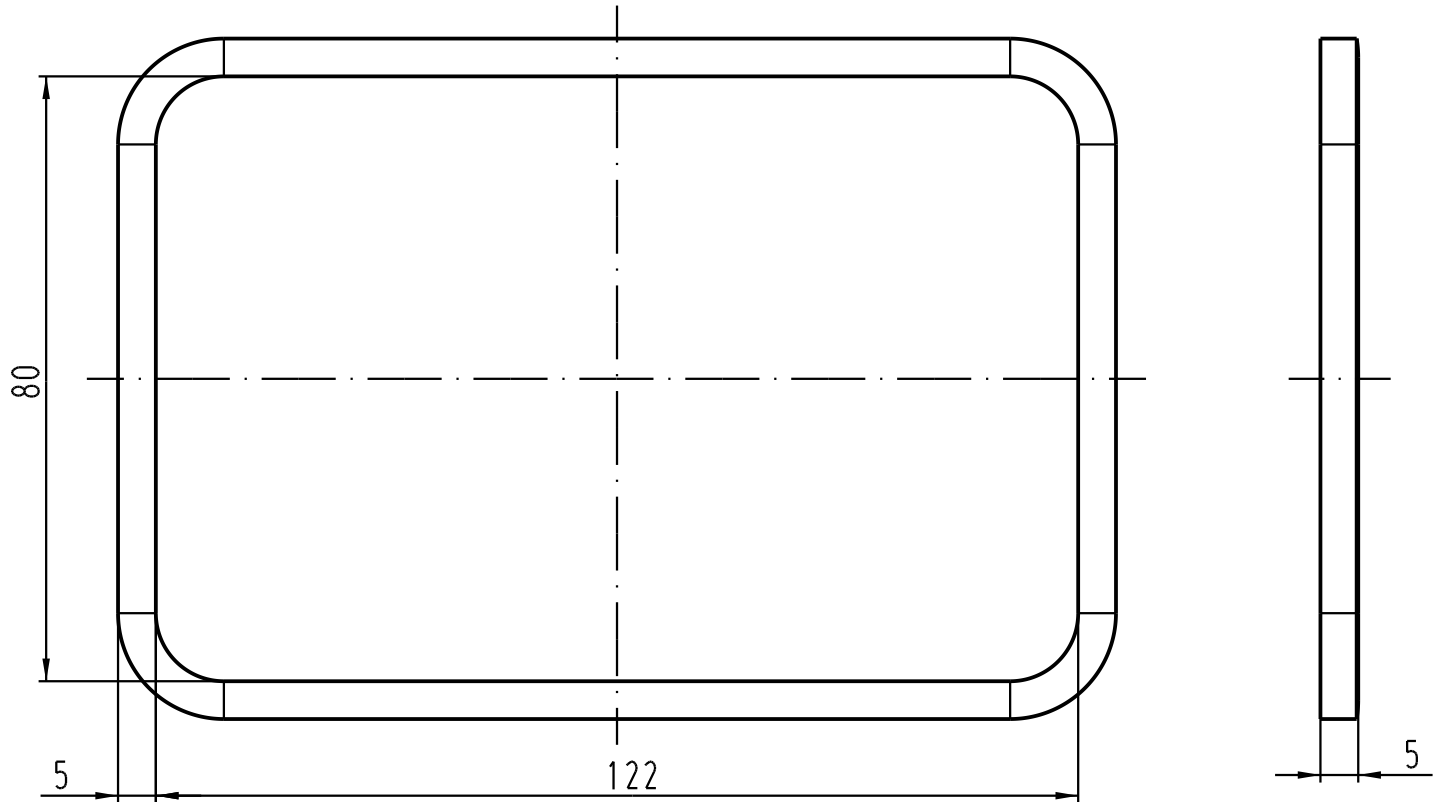

1 2 3 4 5 6

A

B

C

D

 All Dimensions in mm Original Size DIN A 4		Techn. Character.			Nicht tolerierte Masse/ Free size tolerances		
			Dat.	Name	Massstab/Scale 1:1	Profil-Gummidichtung Han 48B <i>profile sealing Han 48B</i>	
			Detail.	04.11.05			Ho
			Insp.				SUN
			Stand.				
411868			HARTING Electric GmbH & Co. KG			TB 09 30 000 9995	
Mod.	Dat.	Name	D-32339 Espelkamp				Blatt/ page
						Sub.	