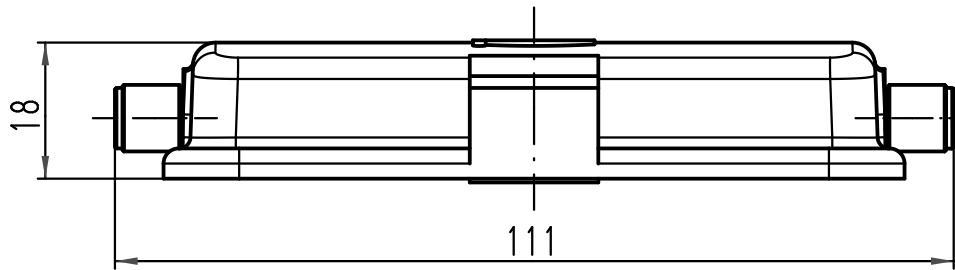

1 2 3 4 5 6

A

B

C

D

All Dimensions in mm Original Size DIN A 4		Techn. Character.			Nicht tolerierte Maße/ Free size tolerances	
			Dat.	Name	Maßstab/ Scale  1:1	<b>Han 16B-AK</b> Metallkappe mit Knebelkerbstift/ <i>metal cover with grooved pin</i>
			Detail.	13.01.09 Ho		
			Insp.	Sch		
			Stand.			
A			HARTING Electric GmbH & Co. KG			<b>TB 09 30 016 5404</b>
Mod.	Dat.	Name	D-32339 Espelkamp			
					Sub.	