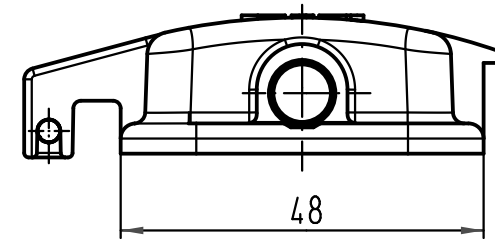

1 2 3 4 5 6

A

B

C

D

All Dimensions in mm Original Size DIN A 4		Techn. Character.			Nicht tolerierte Maße/ Free size tolerances	
			Dat.	Name	Maßstab/ Scale  1:1	<b>Han 16B-AK</b> Metallkappe mit Knebelkerbstift/ <i>metal cover with grooved pin</i>
			Detail.	13.01.09 Ho		
			Insp.	Sch		
			Stand.			
A			HARTING Electric GmbH & Co. KG			<b>TB 09 30 016 5404</b>
Mod.	Dat.	Name	D-32339 Espelkamp			
					Sub.	