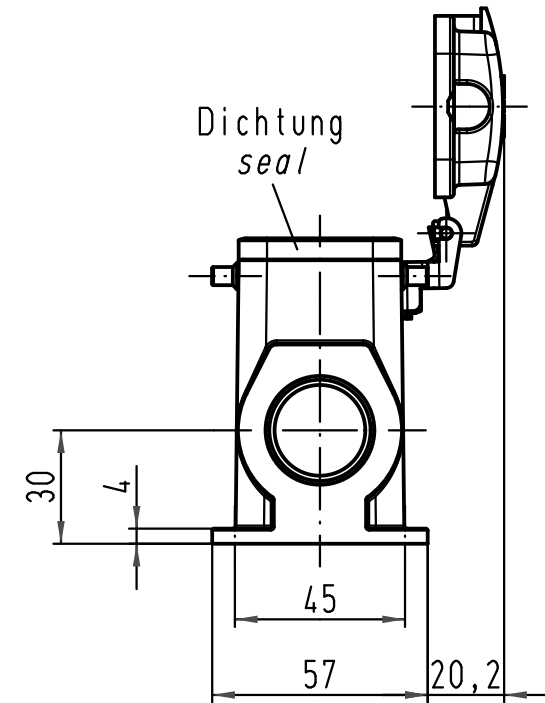

1 2 3 4 5 6

A

B

C

D

All Dimensions in mm Original Size DIN A 4		Techn. Character.			Nicht tolerierte Maß/Free size tolerances	
			Dat.	Name	Maßstab/Scale <b>1:2</b>	<b>Han 24B-asg2-K-21</b> Ak in Al Sockelgehäuse <i>housing surface mounting</i>
			Detail.	01.12.08/Rull		
			Insp.	Sch		
			Stand.			
B	29.03.11	Spr	HARTING Electric GmbH & Co. KG			<b>TB 09 30 024 2262</b>
A			D-32339 Espelkamp			
Mod.	Dat.	Name				Blatt/page
			Sub.			