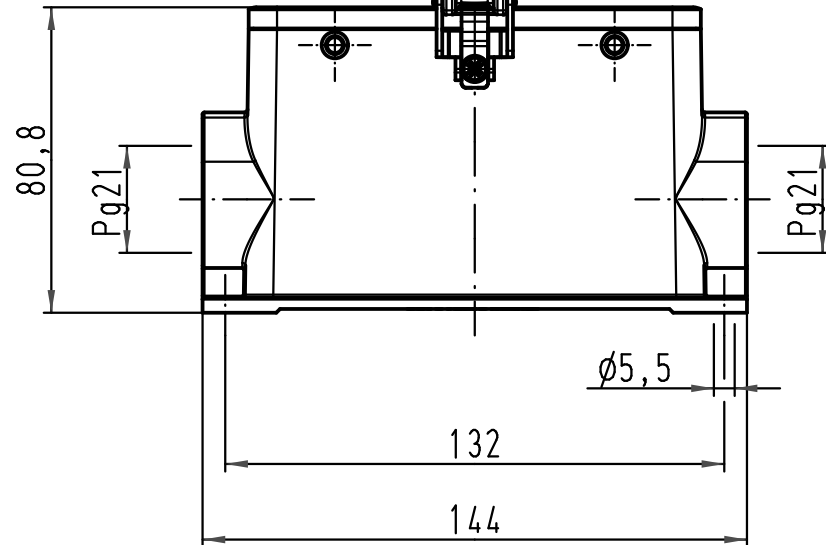

1 2 3 4 5 6

A

B

C

D

All Dimensions in mm Original Size DIN A 4		Techn. Character.			Nicht tolerierte Maß/Free size tolerances	
			Dat.	Name	Maßstab/Scale <b>1:2</b>	<b>Han 24B-asg2-K-21</b> Ak in Al Sockelgehäuse <i>housing surface mounting</i>
			Detail.	01.12.08/Rull		
			Insp.	Sch		
			Stand.			
B	29.03.11	Spr	HARTING Electric GmbH & Co. KG			<b>TB 09 30 024 2262</b>
A			D-32339 Espelkamp			
Mod.	Dat.	Name				Blatt/page
			Sub.			