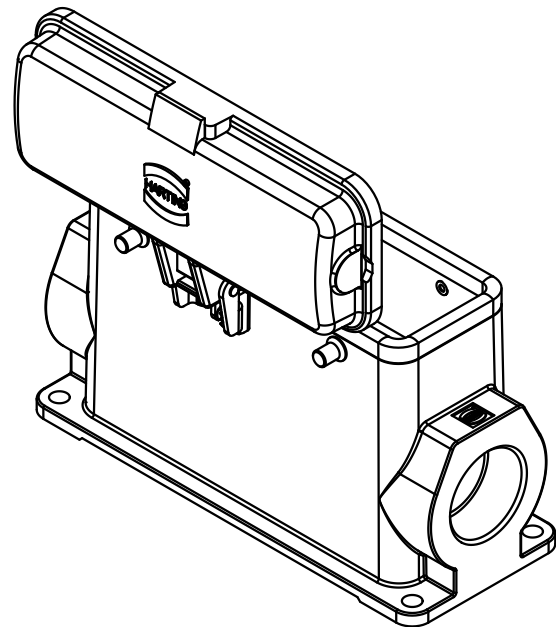

1 2 3 4 5 6

A

B

C

D

All Dimensions in mm Original Size DIN A 4		Techn. Character.			Nicht tolerierte Maß/Free size tolerances	
			Dat.	Name	Maßstab/Scale <b>1:2</b>	<b>Han 24B-asg2-K-21</b> Ak in Al Sockelgehäuse <i>housing surface mounting</i>
			Detail.	01.12.08/Rull		
			Insp.	Sch		
			Stand.			
B	29.03.11	Spr	HARTING Electric GmbH & Co. KG			<b>TB 09 30 024 2262</b>
A			D-32339 Espelkamp			
Mod.	Dat.	Name				Blatt/page
			Sub.			