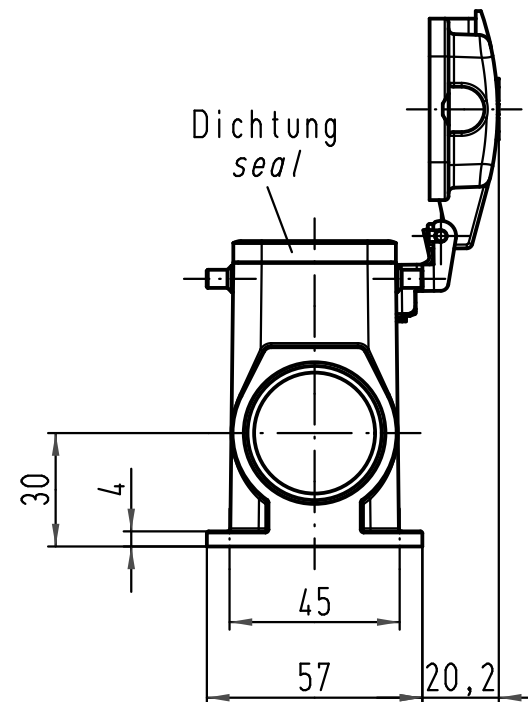

1 2 3 4 5 6

A

B

C

D

Dichtung
seal

All Dimensions in mm Original Size DIN A 4		Techn. Character.			Nicht tolerierte Maß/Free size tolerances	
			Dat.	Name	Maßstab/Scale 1:2	Han 24B-asg2-K-29 AK in Al Sockelgehäuse housing surface mounting
			Detail.	04.12.08 Rull		
			Insp.	Sch		
			Stand.			
B	29.03.11	Spr	HARTING Electric GmbH & Co. KG			TB 09 30 024 2263
A			D-32339 Espelkamp			
Mod.	Dat.	Name				Blatt/page
			Sub.			