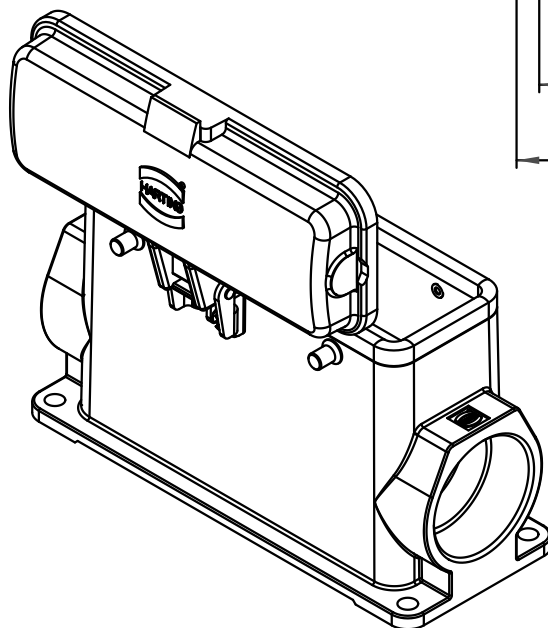

1 2 3 4 5 6

A

B

C

D

Dichtung
seal

All Dimensions in mm Original Size DIN A 4		Techn. Character.			Nicht tolerierte Maß/Free size tolerances	
			Dat.	Name	Maßstab/Scale 1:2	Han 24B-asg2-K-29 AK in Al Sockelgehäuse housing surface mounting
			Detail.	04.12.08 Rull		
			Insp.	Sch		
			Stand.			
B	29.03.11	Spr	HARTING Electric GmbH & Co. KG			TB 09 30 024 2263
A			D-32339 Espelkamp			
Mod.	Dat.	Name				Blatt/page
			Sub.			