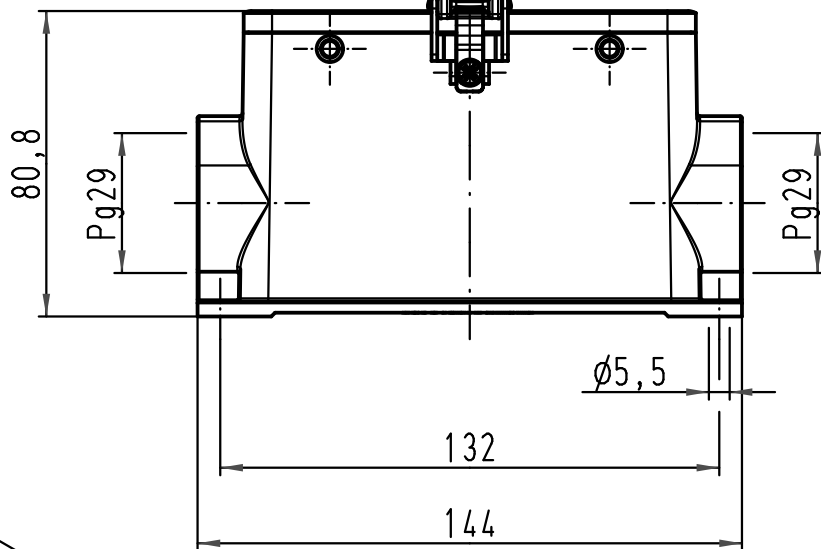

1 2 3 4 5 6

A

B

C

D

Dichtung
seal

All Dimensions in mm Original Size DIN A 4		Techn. Character.			Nicht tolerierte Maß/Free size tolerances	
			Dat.	Name	Maßstab/Scale 1:2	Han 24B-asg2-K-29 AK in Al Sockelgehäuse housing surface mounting
			Detail.	04.12.08 Rull		
			Insp.	Sch		
			Stand.			
B	29.03.11	Spr	HARTING Electric GmbH & Co. KG			TB 09 30 024 2263
A			D-32339 Espelkamp			
Mod.	Dat.	Name				Blatt/page
			Sub.			