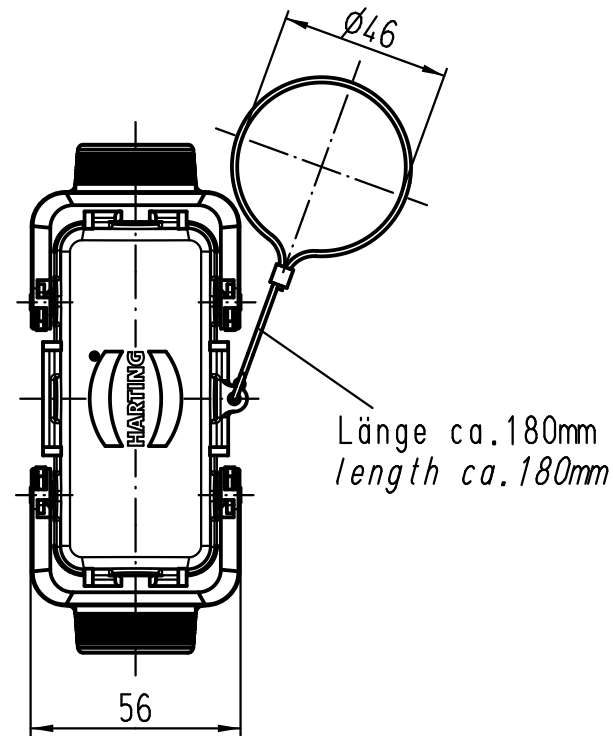

1 2 3 4 5 6

A

B

C

D

All Dimensions in mm Original Size DIN A 4		Techn. Character.			Nicht tolerierte Maßel/Free size tolerances	
			Dat.	Name	Maßstab/Scale <b>1:2</b>	<b>Han 16B-AK-QB / Han 16B-C-DL</b> Metallabdeckkappe, schwarz <i>metal cover, black</i>
			Detail.	06.03.09 Bor		
			Insp.	Tie		
			Stand.			
B	28.03.12	Ho	HARTING Electric GmbH & Co. KG			<b>TB 09 30 716 5422</b>
A			D-32339 Espelkamp			
Mod.	Dat.	Name				Blatt/page Sub.