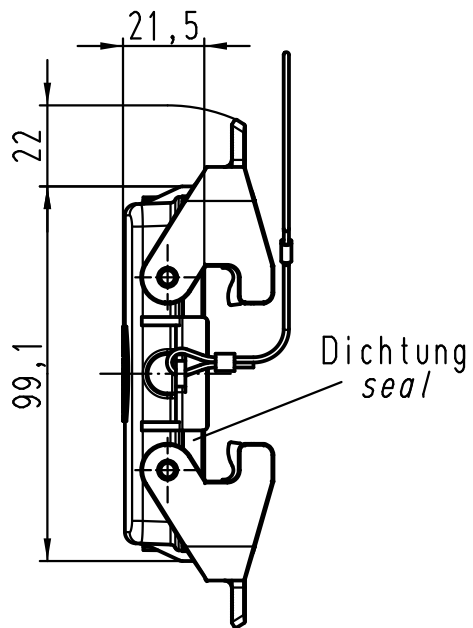

1 2 3 4 5 6

A

B

C

D

All Dimensions in mm Original Size DIN A 4		Techn. Character.			Nicht tolerierte Maßel/Free size tolerances	
			Dat.	Name	Maßstab/Scale <b>1:2</b>	<b>Han 16B-AK-QB / Han 16B-C-DL</b> Metallabdeckkappe, schwarz <i>metal cover, black</i>
			Detail.	06.03.09 Bor		
			Insp.	Tie		
			Stand.			
B	28.03.12	Ho	HARTING Electric GmbH & Co. KG			<b>TB 09 30 716 5422</b>
A			D-32339 Espelkamp			
Mod.	Dat.	Name				Blatt/page Sub.