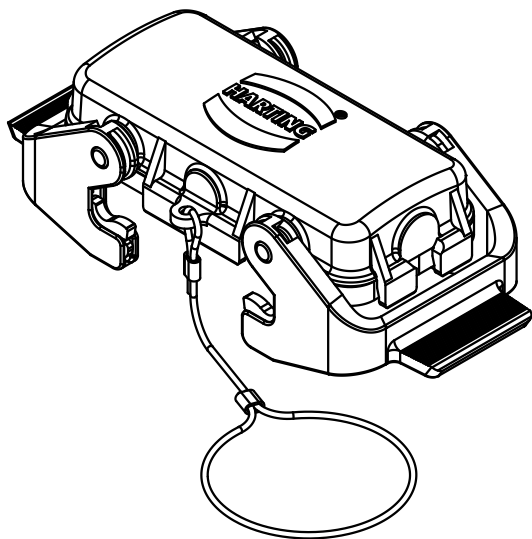

1 2 3 4 5 6

A

B

C

D

All Dimensions in mm Original Size DIN A 4		Techn. Character.			Nicht tolerierte Maßel/Free size tolerances	
			Dat.	Name	Maßstab/Scale <b>1:2</b>	<b>Han 16B-AK-QB / Han 16B-C-DL</b> Metallabdeckkappe, schwarz <i>metal cover, black</i>
			Detail.	06.03.09 Bor		
			Insp.	Tie		
			Stand.			
B	28.03.12	Ho	HARTING Electric GmbH & Co. KG			<b>TB 09 30 716 5422</b>
A			D-32339 Espelkamp			
Mod.	Dat.	Name				Blatt/page Sub.