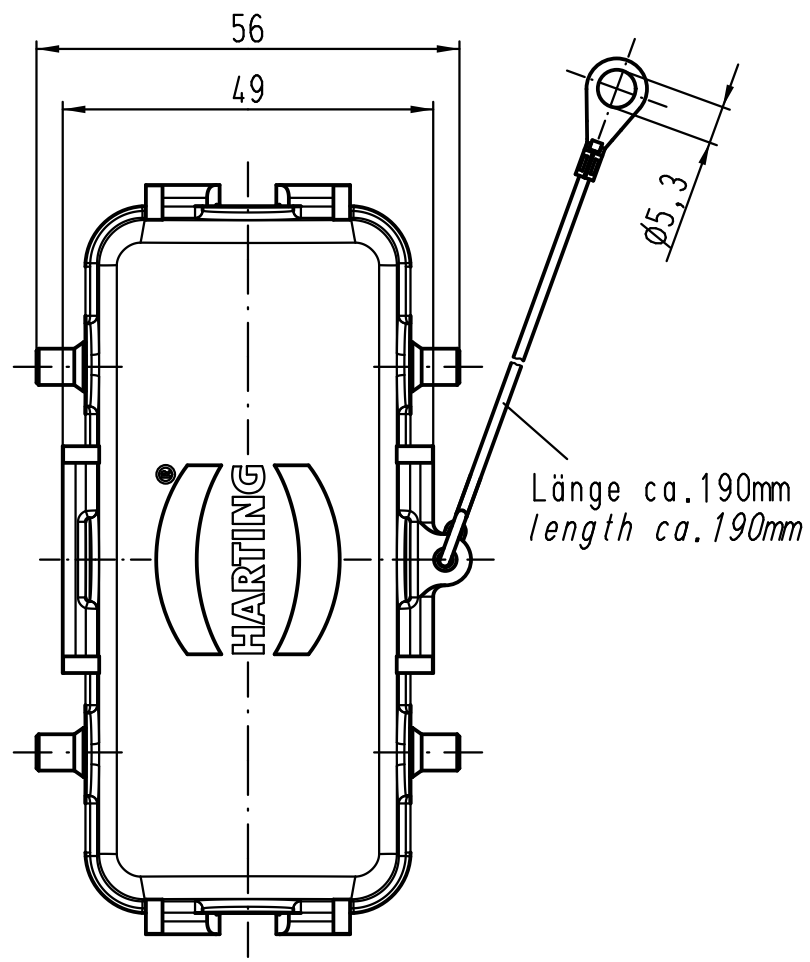

1 2 3 4 5 6

A
B
C
D

All Dimensions in mm Original Size DIN A 4		Techn. Character.			Nicht tolerierte Maß/Free size tolerances	
			Dat.	Name	Maßstab/Scale 1:1	Han 16B-AK / Han 16B-C Metallabdeckkappe, schwarz <i>metal cover, black</i>
			Detail.	06.03.09 Bor		
			Insp.	Tie		
			Stand.			
B	28.03.12	Ho	HARTING Electric GmbH & Co. KG			TB 09 30 716 5425
A			D-32339 Espelkamp			
Mod.	Dat.	Name				Blatt/page
			Sub.			