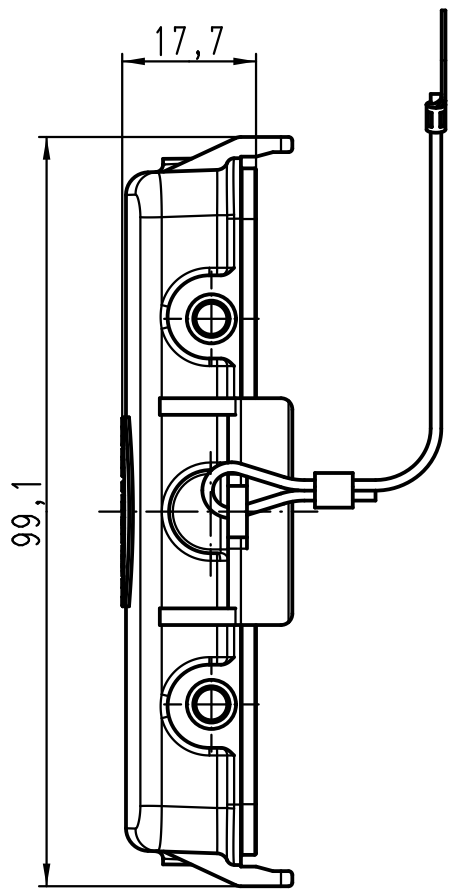

1 2 3 4 5 6

A
B
C
D

All Dimensions in mm Original Size DIN A 4		Techn. Character.			Nicht tolerierte Maß/Free size tolerances	
			Dat.	Name	Maßstab/Scale 1:1	Han 16B-AK / Han 16B-C Metallabdeckkappe, schwarz <i>metal cover, black</i>
			Detail.	06.03.09 Bor		
			Insp.	Tie		
			Stand.			
B	28.03.12	Ho	HARTING Electric GmbH & Co. KG			TB 09 30 716 5425
A			D-32339 Espelkamp			
Mod.	Dat.	Name				Blatt/page
			Sub.			