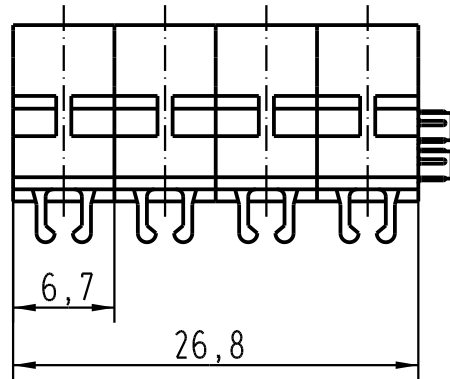

5

4

3

2

1

D

C

B

A

 All Dimensions in mm Original Size DIN A 4		Techn. Character.			Nicht tolerierte Masse/ Free size tolerances	
			Dat.	Name	Massestab/Scale 2:1	Adapter für Han E AV Adapter for Han E AV
		Detail.	08.09.03	DY		
		Insp.		KR		
		Stand.				
410609		HARTING Electric GmbH & Co. KG D-32339 Espelkamp			 TB 09 33 000 9964	Blatt/ page /
Mod.	Dat.	Name				