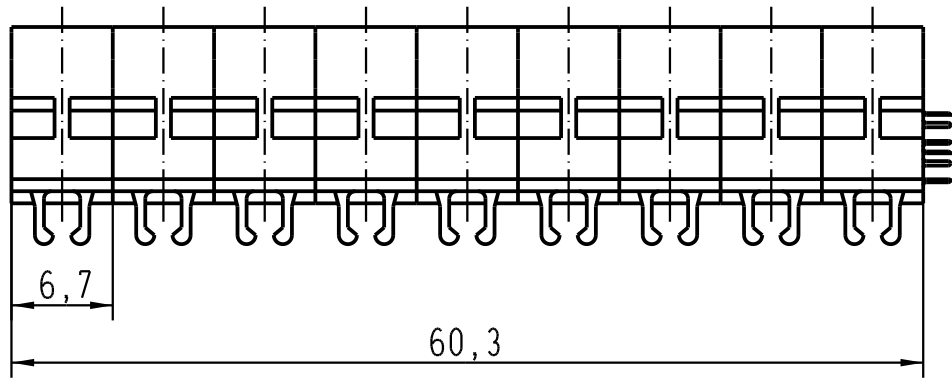

A

 All Dimensions in mm Original Size DIN A 4		Techn. Character.			Nicht tolerierte Masse/ Free size tolerances	
			Dat.	Name	Massestab/ Scale 2:1	Adapter für Han E AV Adapter for Han E AV
			Detail.	08.09.03 DY		
			Insp.	KR		
			Stand.			
410609			HARTING Electric GmbH & Co. KG D-32339 Espelkamp			TB 09 33 000 9966
Mod.	Dat.	Name	 Sub. TB 09 33 000 996. v.14.05.93			
						Blatt/ page